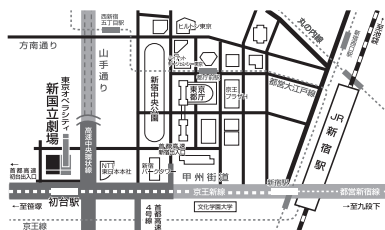

■新国立劇場バレエ研修所ホームページ

<http://www.nntt.jac.go.jp/training/ballet/>

交通のご案内

●京王新線(都営新宿線乗入)新宿駅より1駅、初台駅中央口直結
(京王線は止まりません。)

●山手通り、甲州街道交差点。首都高速4号線新宿出口・初台出口
劇場地下に駐車場があります。なおご観劇の際は、駐車料金を割引いたします。

新国立劇場

151-0071 東京都渋谷区本町1-1-1
TEL.03-5351-3011 (代表)