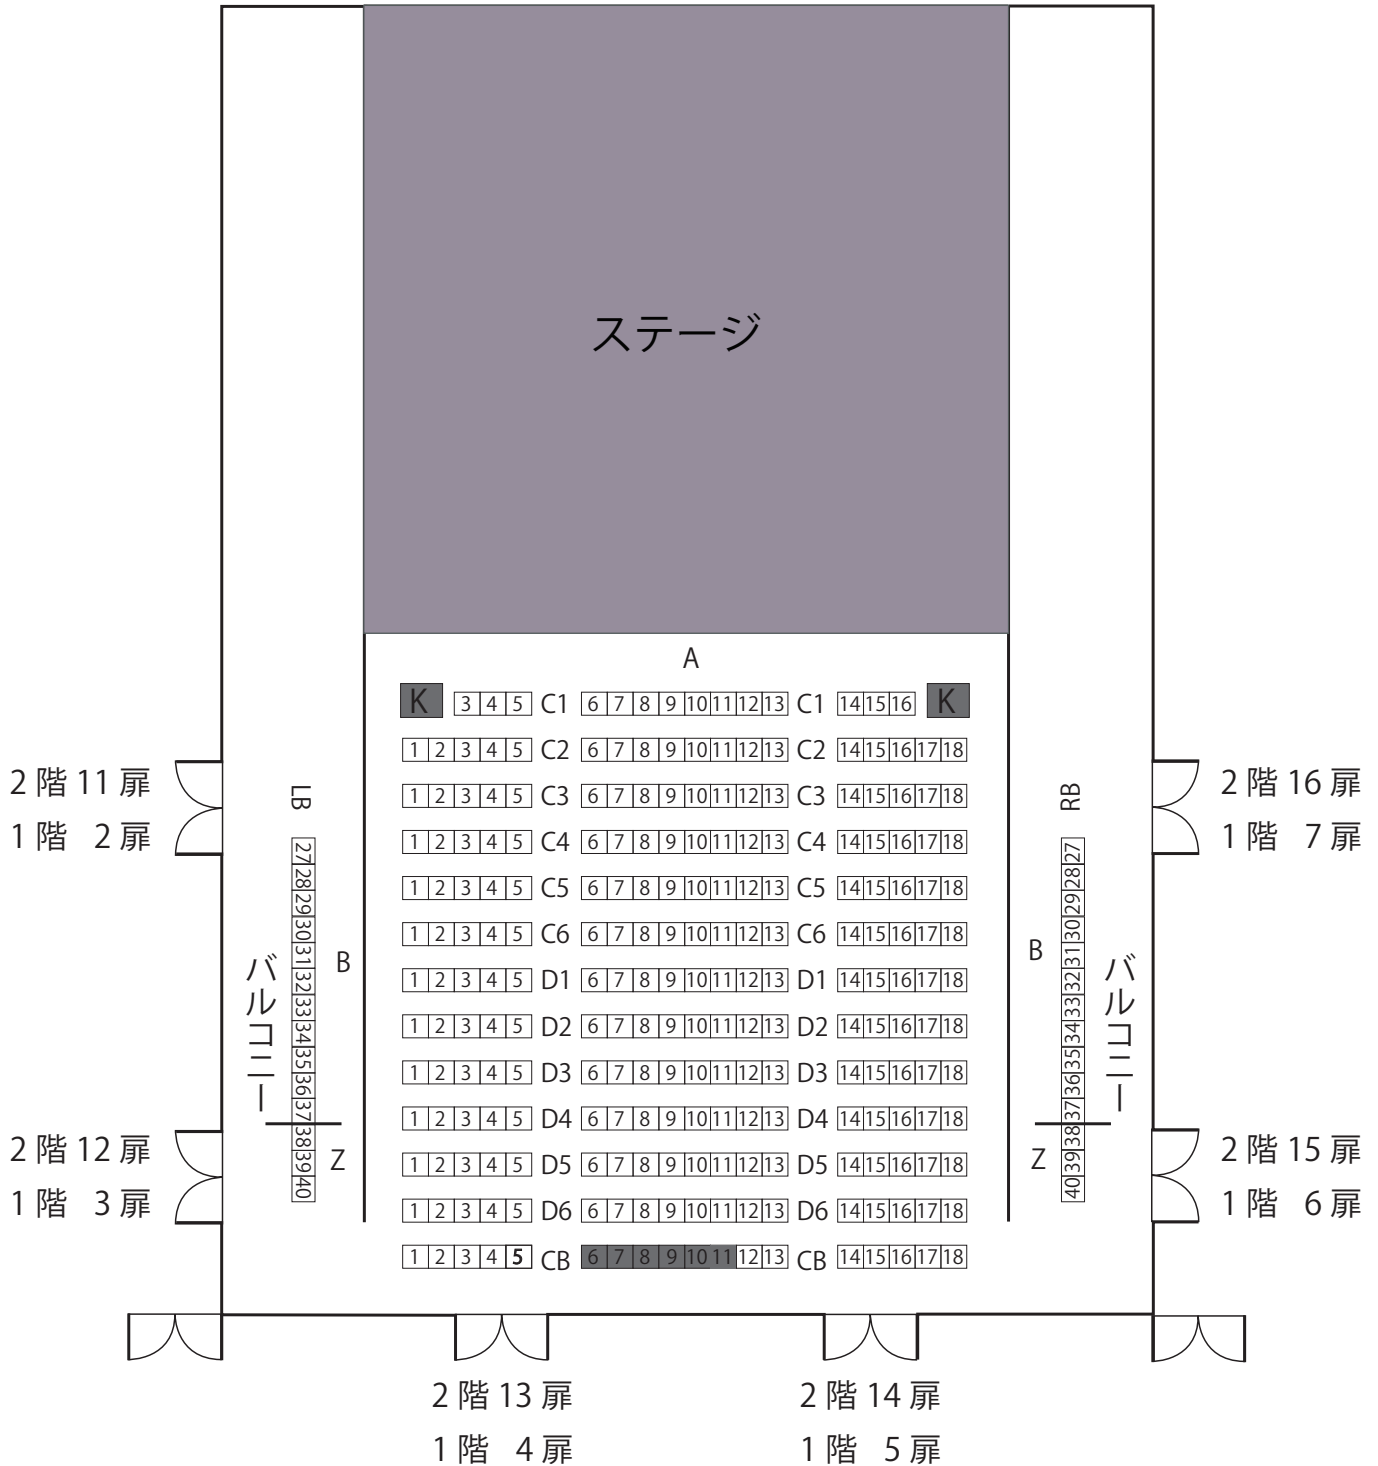

朗読劇 『風が吹くとき』

8/8 (土) ~ 8/11 (火・祝)

新国立劇場小劇場

※ 小劇場の客席内の通路は、階段状です。

※ **K** は車椅子スペースです。お席の位置は、公演直前に舞台の見え方を確認しチケットのご購入順に、当日ご案内いたします。

※ 車椅子でご来場のお客様へ：

客席内通路が階段状のため、車椅子スペースを除き、原則としてお座席まで車椅子で直接お越しいただくことができません。あらかじめご了承ください。
劇場ホワイエから車椅子スペースへご移動の際、段差解消機を使用しご案内いたします。