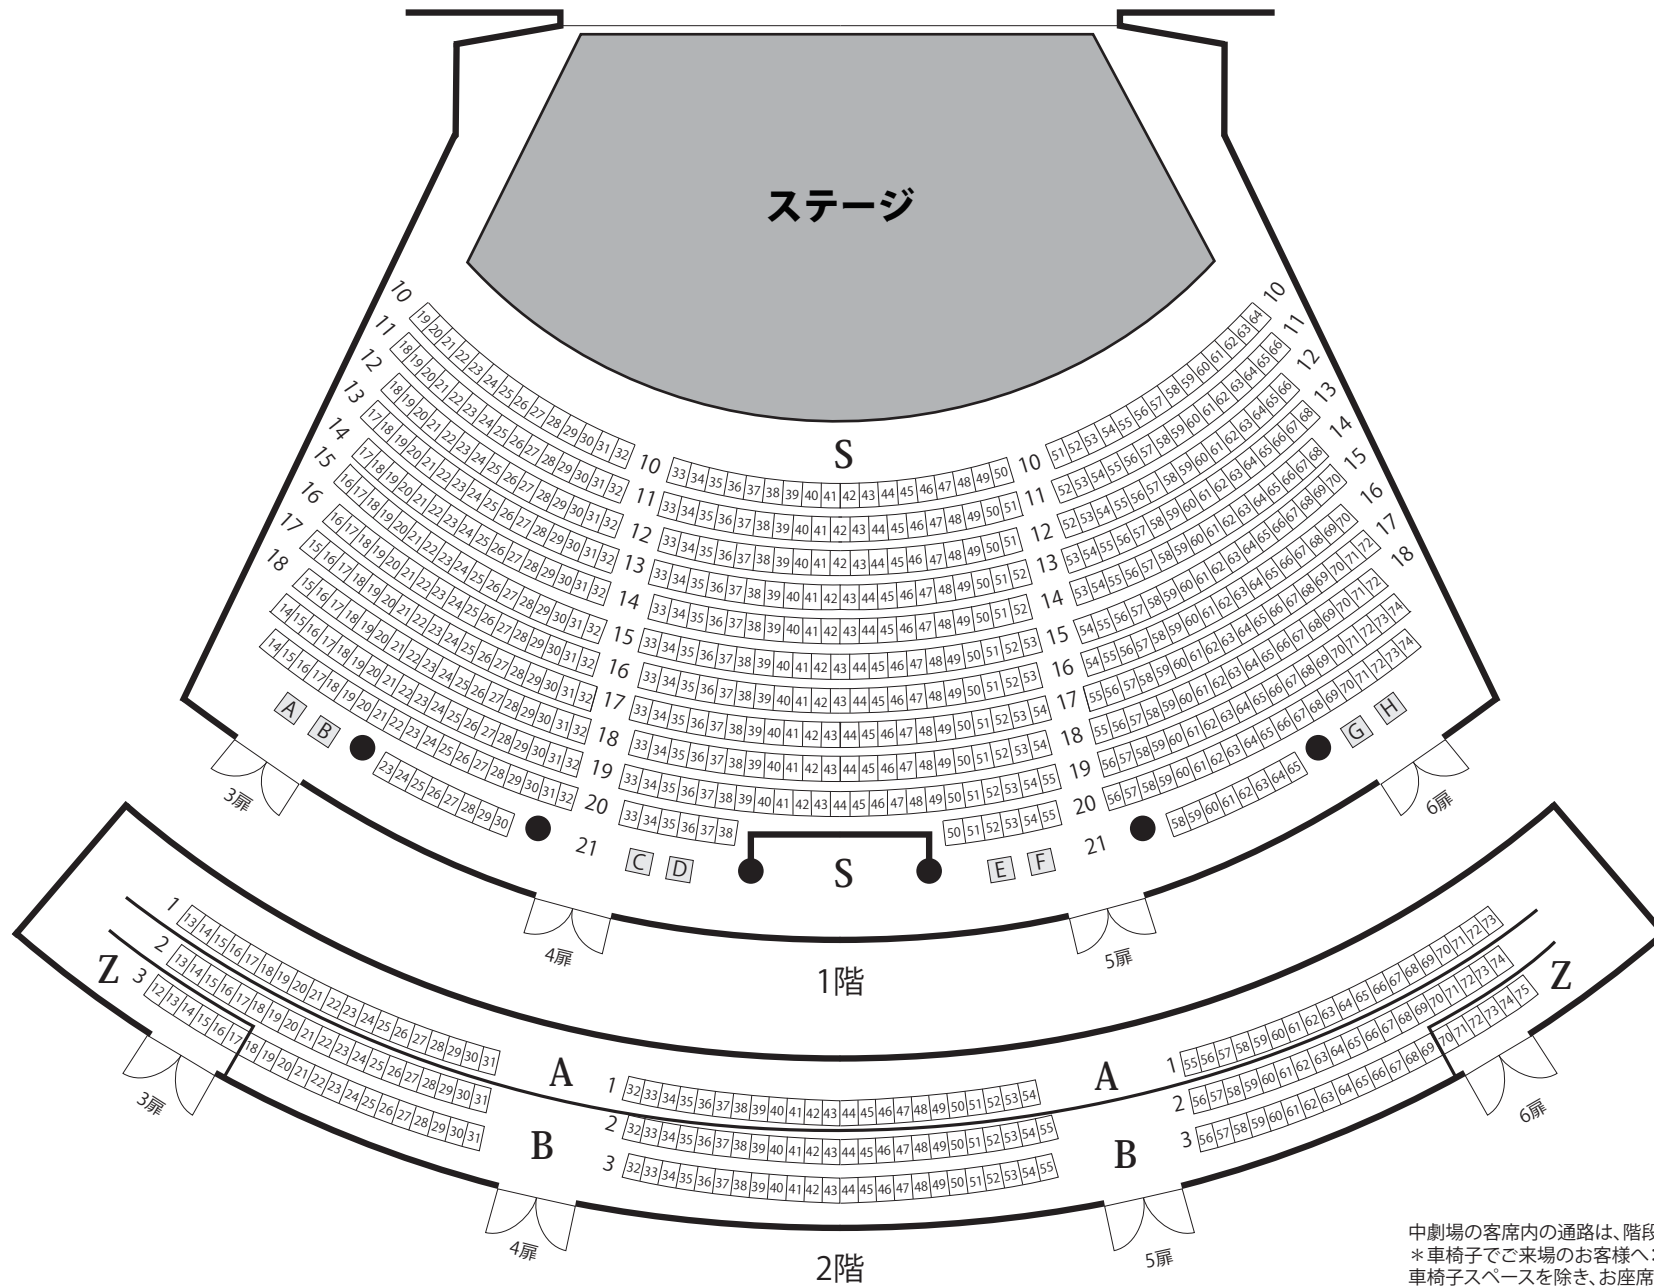

白衛軍 The White Guard

中劇場の客席内の通路は、階段状です。
 *車椅子でご来場のお客様へ:客席内通路が階段状のため、
 車椅子スペースを除き、お座席まで車椅子で直接お越しいただく
 ことができません。あらかじめご了承ください。