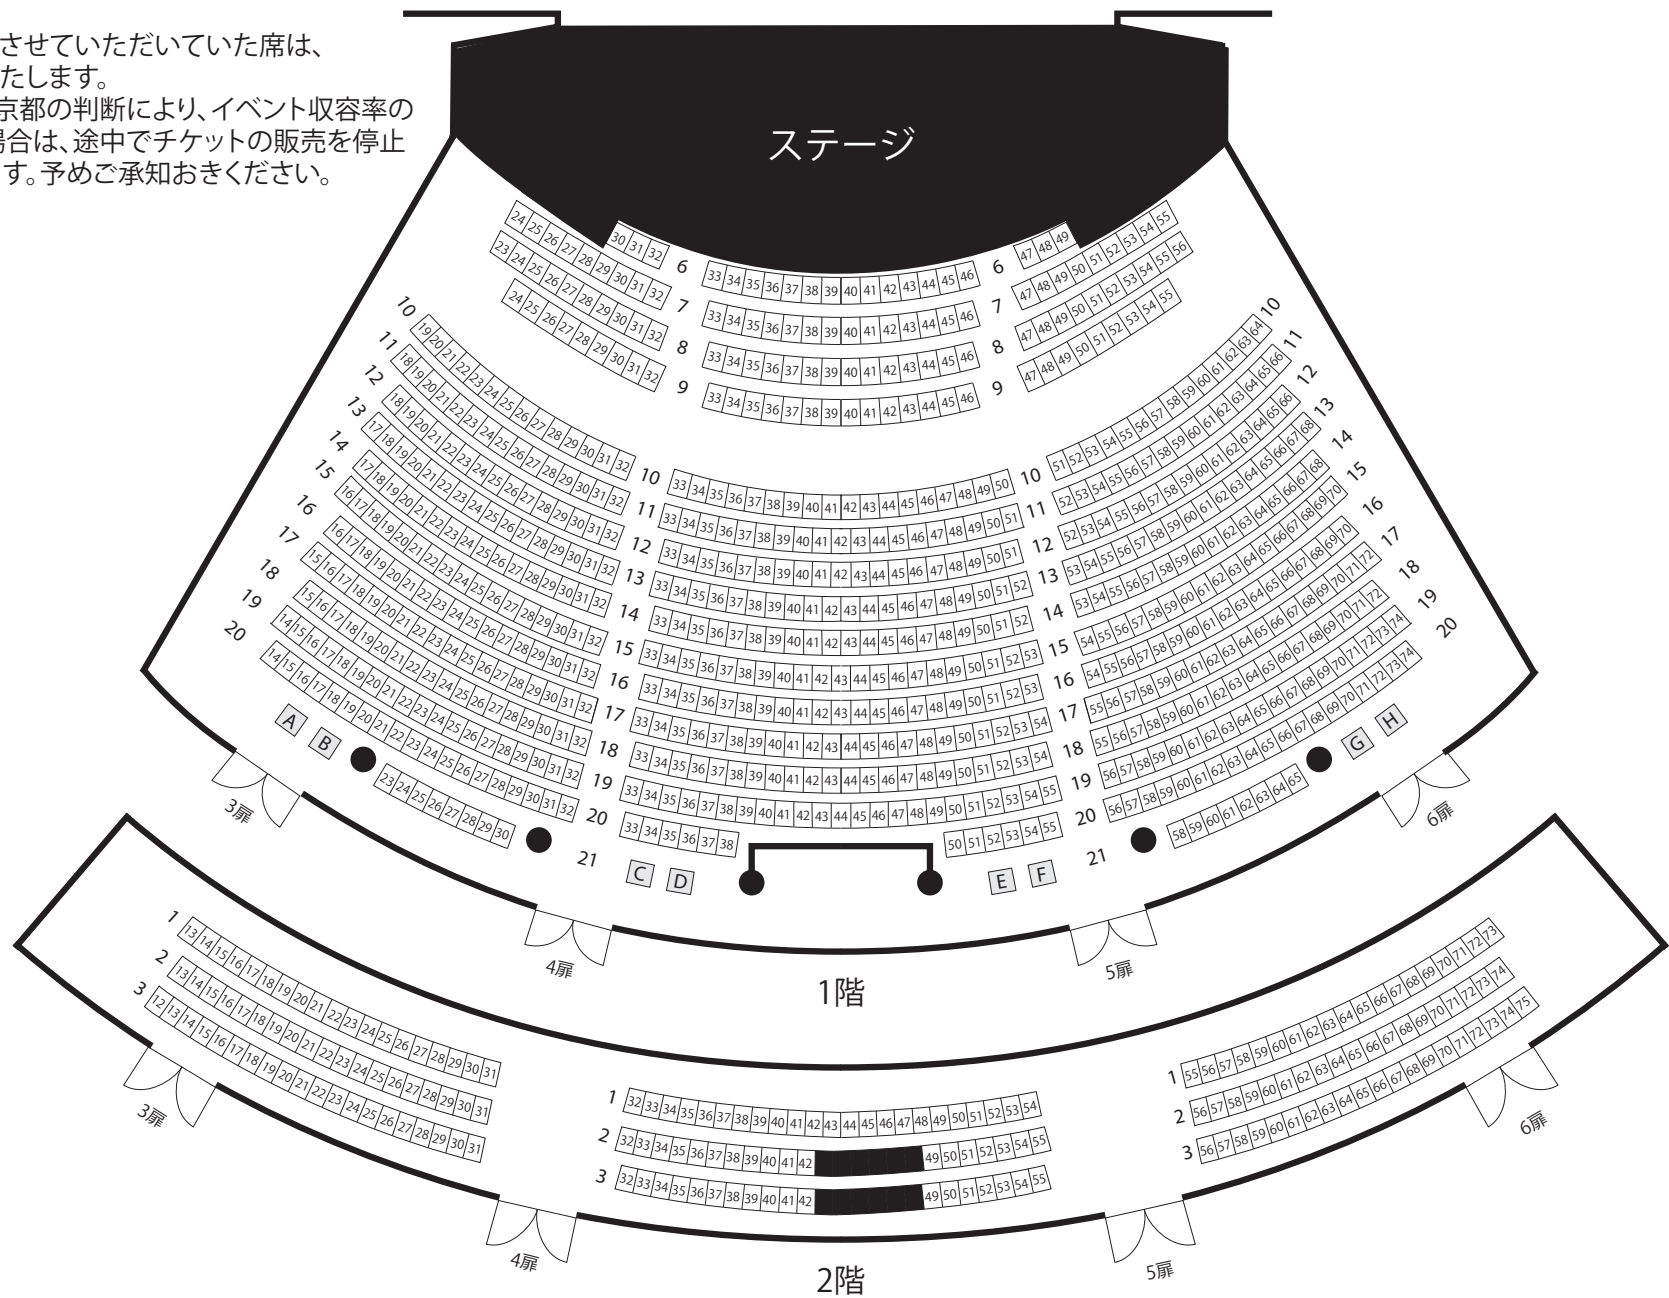

# 『シェイクスピア歴史劇シリーズ映像上映』座席表【追加発売日以降】

これまで非販売席とさせていただいていた席は、追加発売日より販売いたします。

ただし、政府及び東京都の判断により、イベント収容率の制限に変更が生じた場合は、途中でチケットの販売を停止する可能性があります。予めご承知おきください。

※ 2階席中央部黒色のお席は、客席後方からの映像投影のため、非販売席とさせていただきます。

中劇場の客席内の通路は、階段状です。  
 ※車椅子でご来場のお客様へ：客席内通路が階段状のため、車椅子スペースを除き、お座席まで車椅子で直接お越しいただくことができません。あらかじめご了承ください。