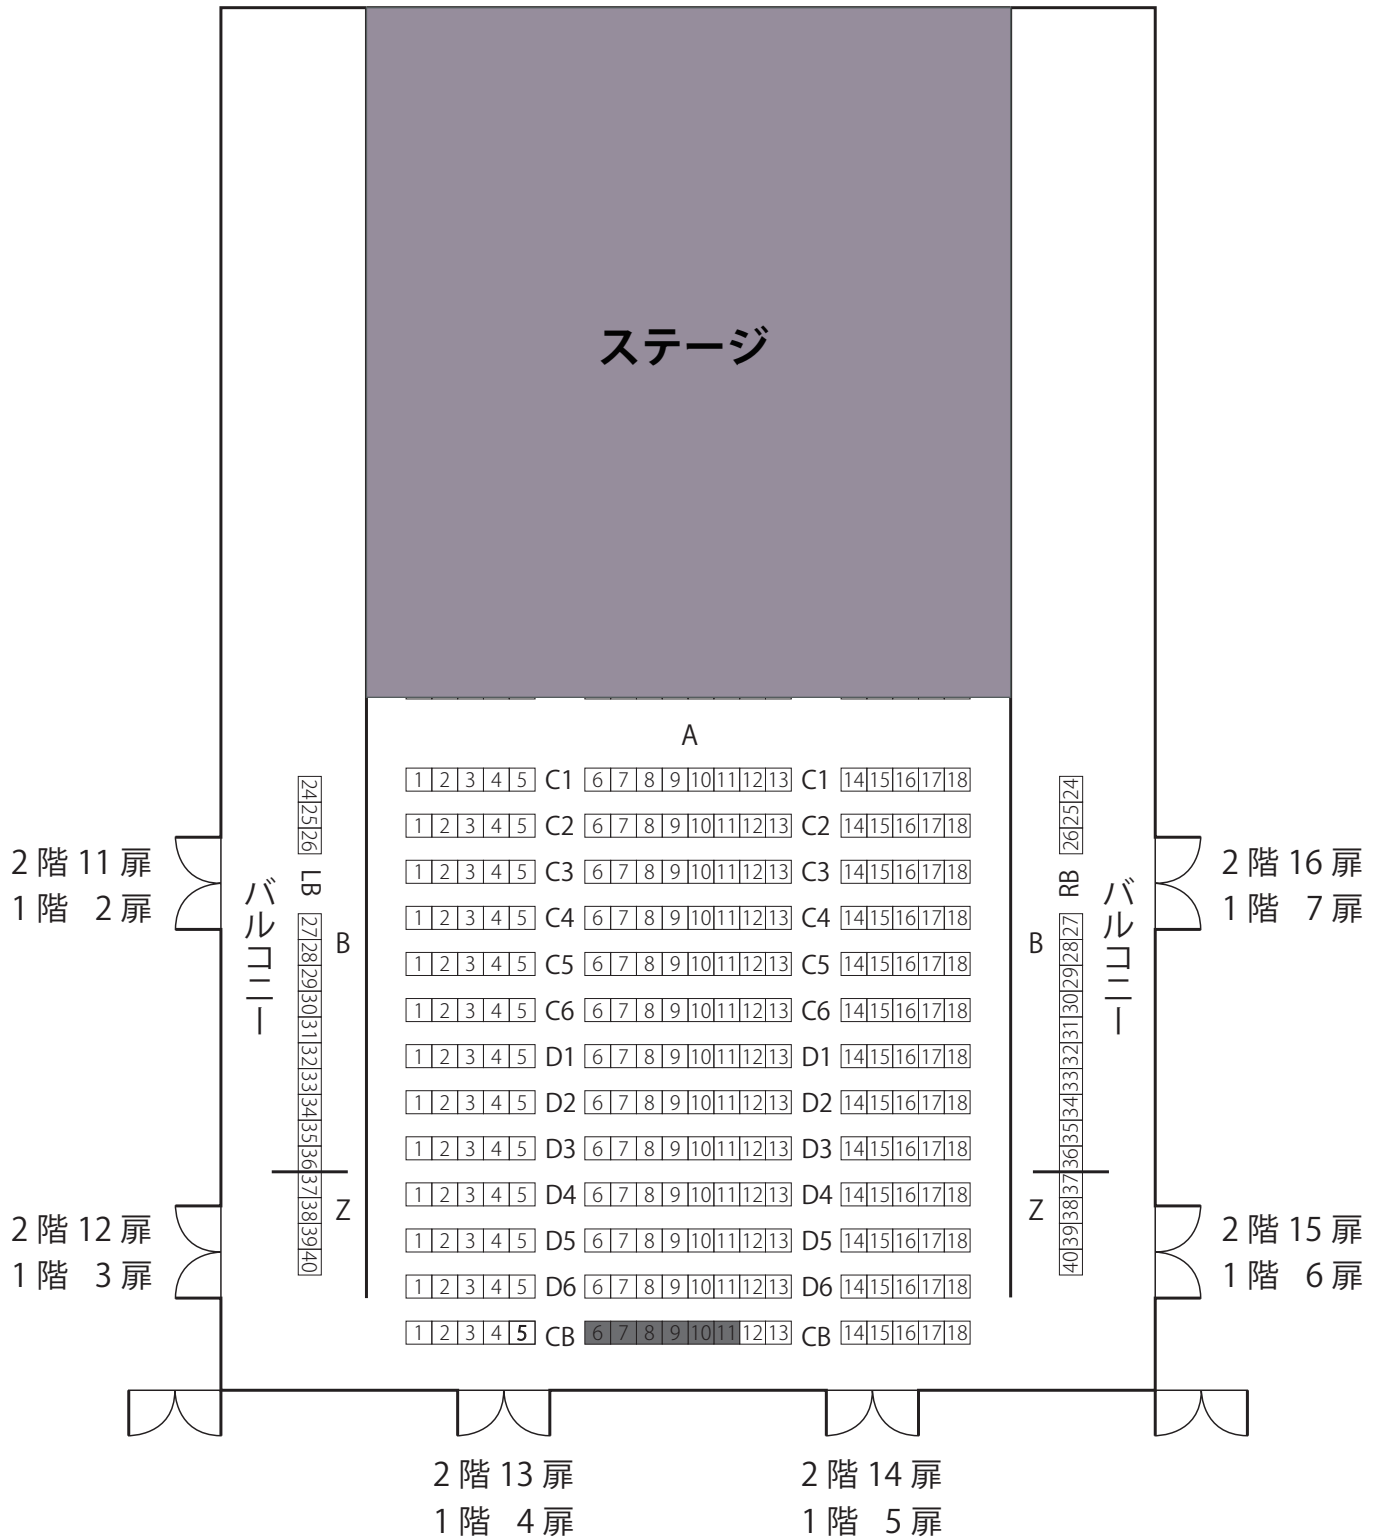

修了公演「マニラ瑞穂記」

2/19（金）～ 2/24（水）

新国立劇場小劇場

小劇場の客席内の通路は、階段状です。

*車椅子でご来場のお客様へ：客席内通路が階段状のため、車椅子スペースを除き、

原則としてお座席まで車椅子で直接お越しいただくことができません。あらかじめご了承ください。

劇場ホワイエから車椅子スペースへご移動の際、段差解消機を使用しご案内いたします。