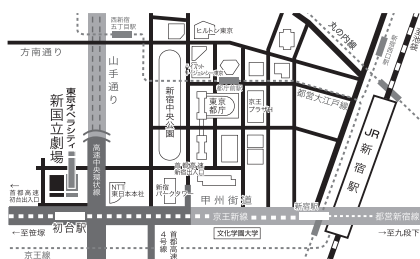

新国立劇場
NEW NATIONAL THEATRE TOKYO
〒151-0071 東京都渋谷区本町1-1-1
TEL.03-5351-3011 (代)
京王新線(都営新宿線乗入)初台駅中央口直結
KEIO NEW LINE, HATSUDAI STATION