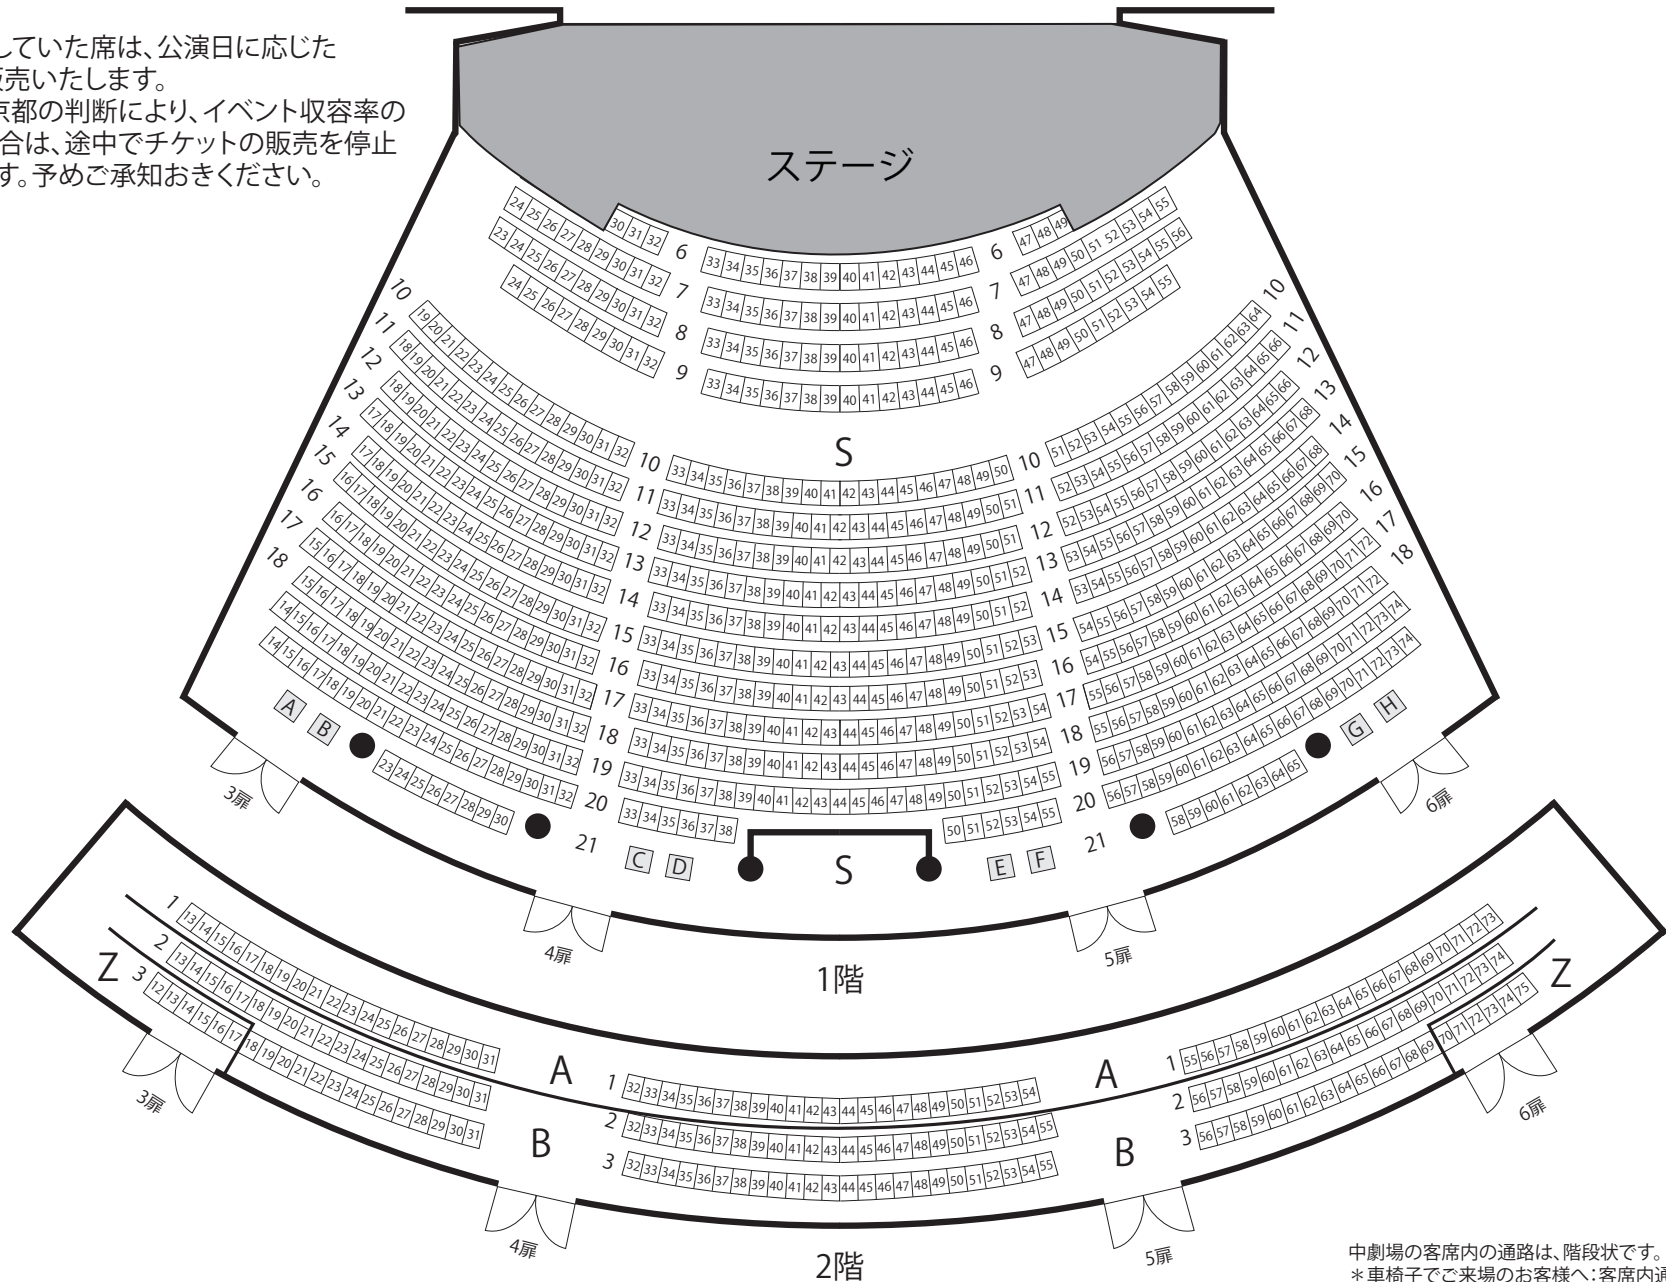

# 『リチャード二世』座席表【追加発売日以降】

これまで非販売席としていた席は、公演日に応じた追加発売日より、順次販売いたします。

ただし、政府及び東京都の判断により、イベント収容率の制限に変更が生じた場合は、途中でチケットの販売を停止する可能性があります。予めご承知おきください。

中劇場の客席内の通路は、階段状です。  
 \*車椅子でご来場のお客様へ：客席内通路が階段状のため、車椅子スペースを除き、お座席まで車椅子で直接お越しいただくことができません。あらかじめご了承ください。