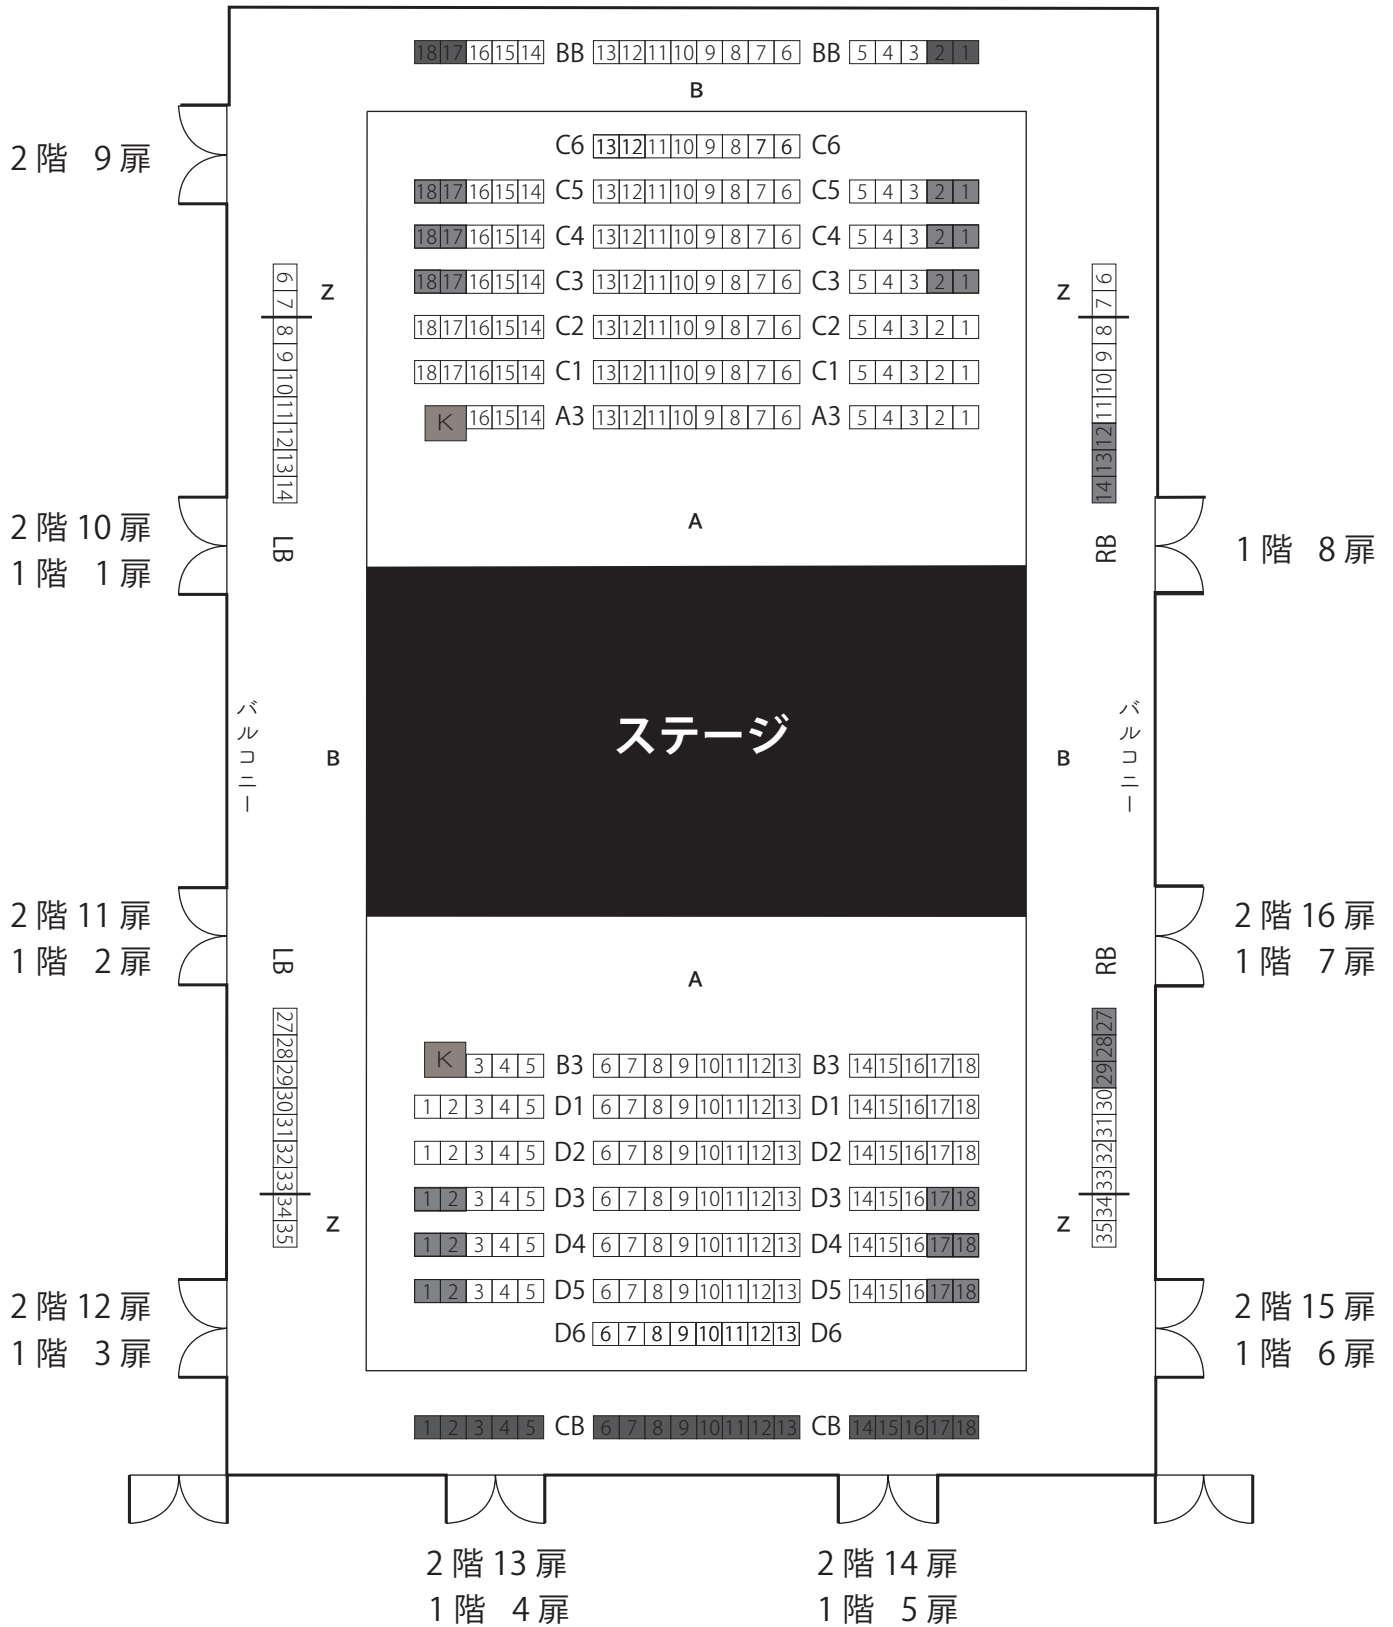

『君は即ち春を吸ひこんだのだ』

11/7 (火) ~ 11/12 (日)

新国立劇場小劇場

※ 小劇場の客席内の通路は、階段状です。

※ **K** は車椅子スペースです。お席の位置は、公演直前に舞台の見え方を確認しチケットのご購入順に、当日ご案内いたします。

※ 車椅子でご来場のお客様へ：

客席内通路が階段状のため、車椅子スペースを除き、原則としてお座席まで車椅子で直接お越しいただくことができません。あらかじめご了承ください。

劇場ホワイエから車椅子スペースへご移動の際、段差解消機を使用しご案内いたします。