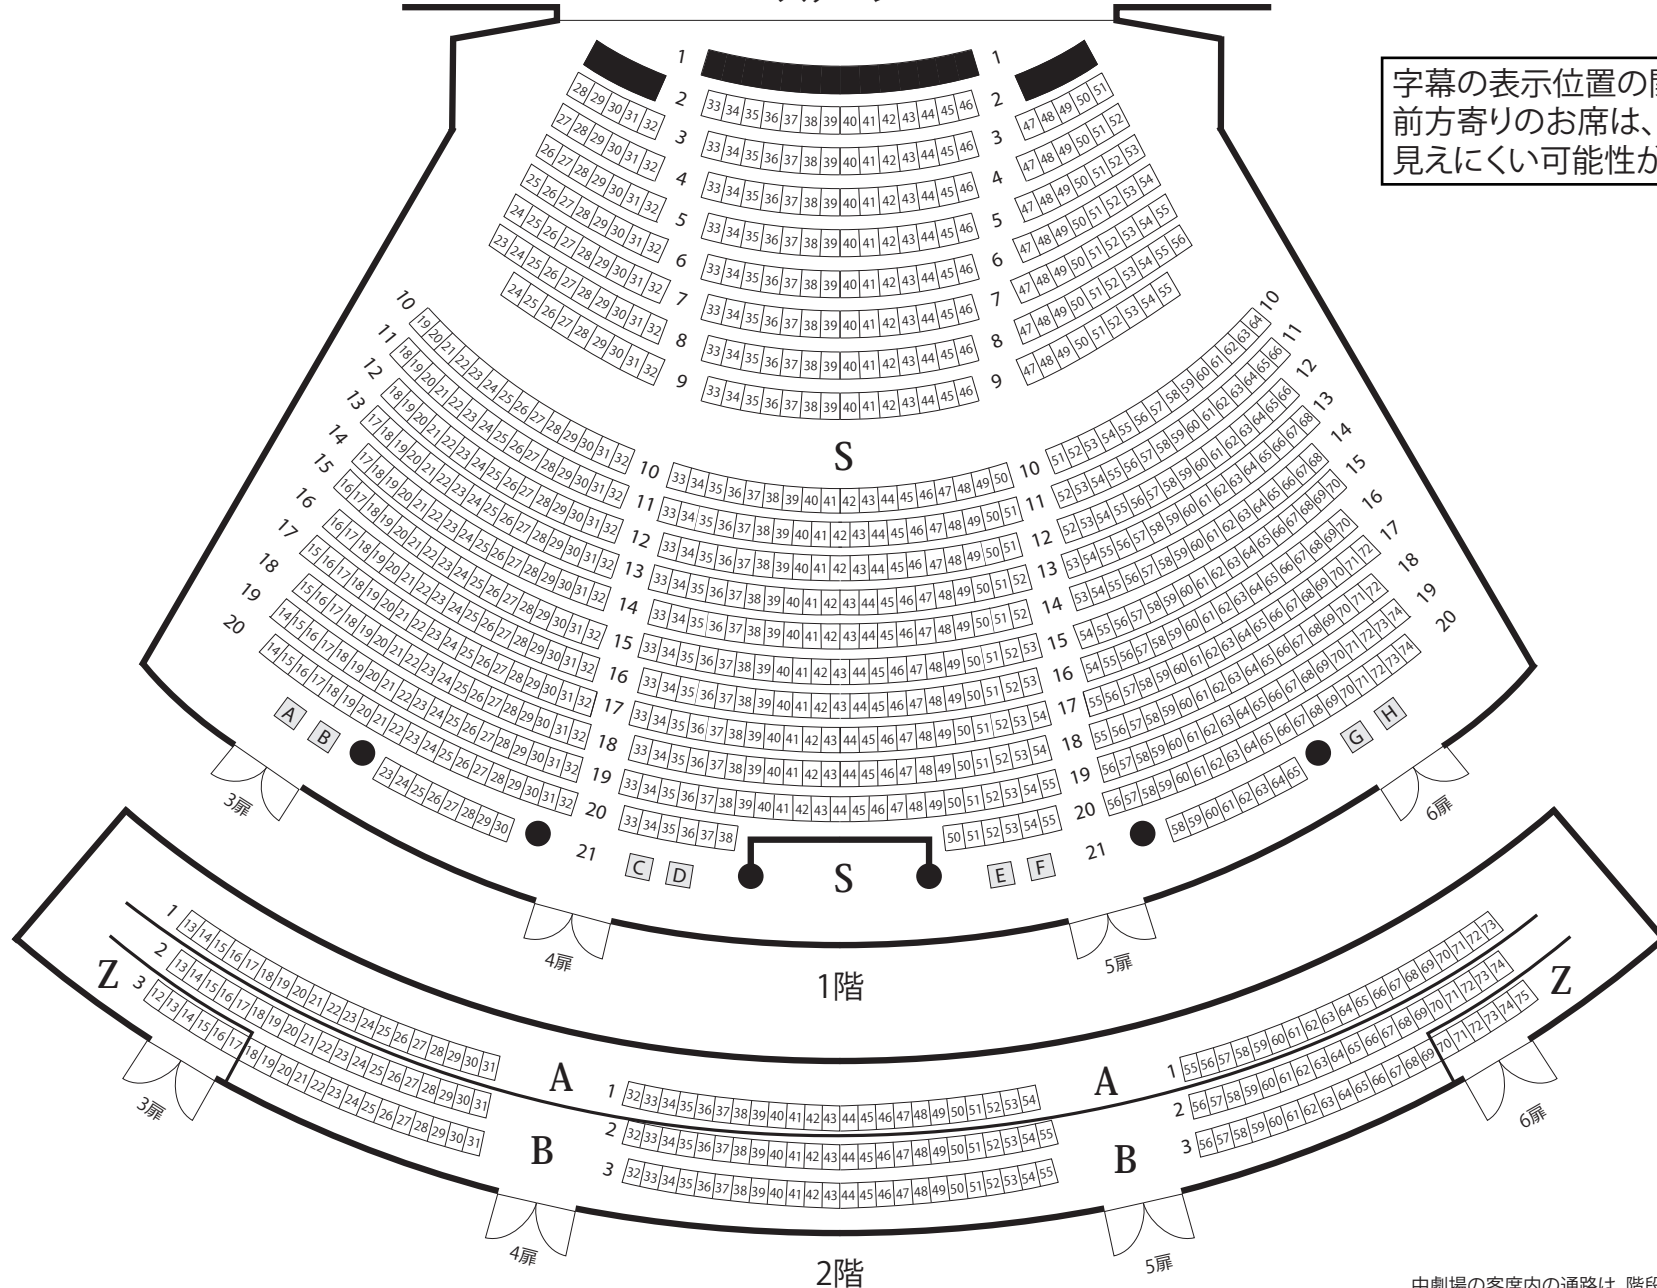

※政府及び東京都の判断により、イベント収容率の制限に変更が生じた場合は、途中でチケットの販売を停止する可能性があります。予めご承知おきください。

ステージ

字幕の表示位置の関係で、前方寄りのお席は、字幕が見えにくい可能性があります。

中劇場の客席内の通路は、階段状です。
 *車椅子でご来場のお客様へ：客席内通路が階段状のため、車椅子スペースを除き、お座席まで車椅子で直接お越しいただくことができません。あらかじめご了承ください。