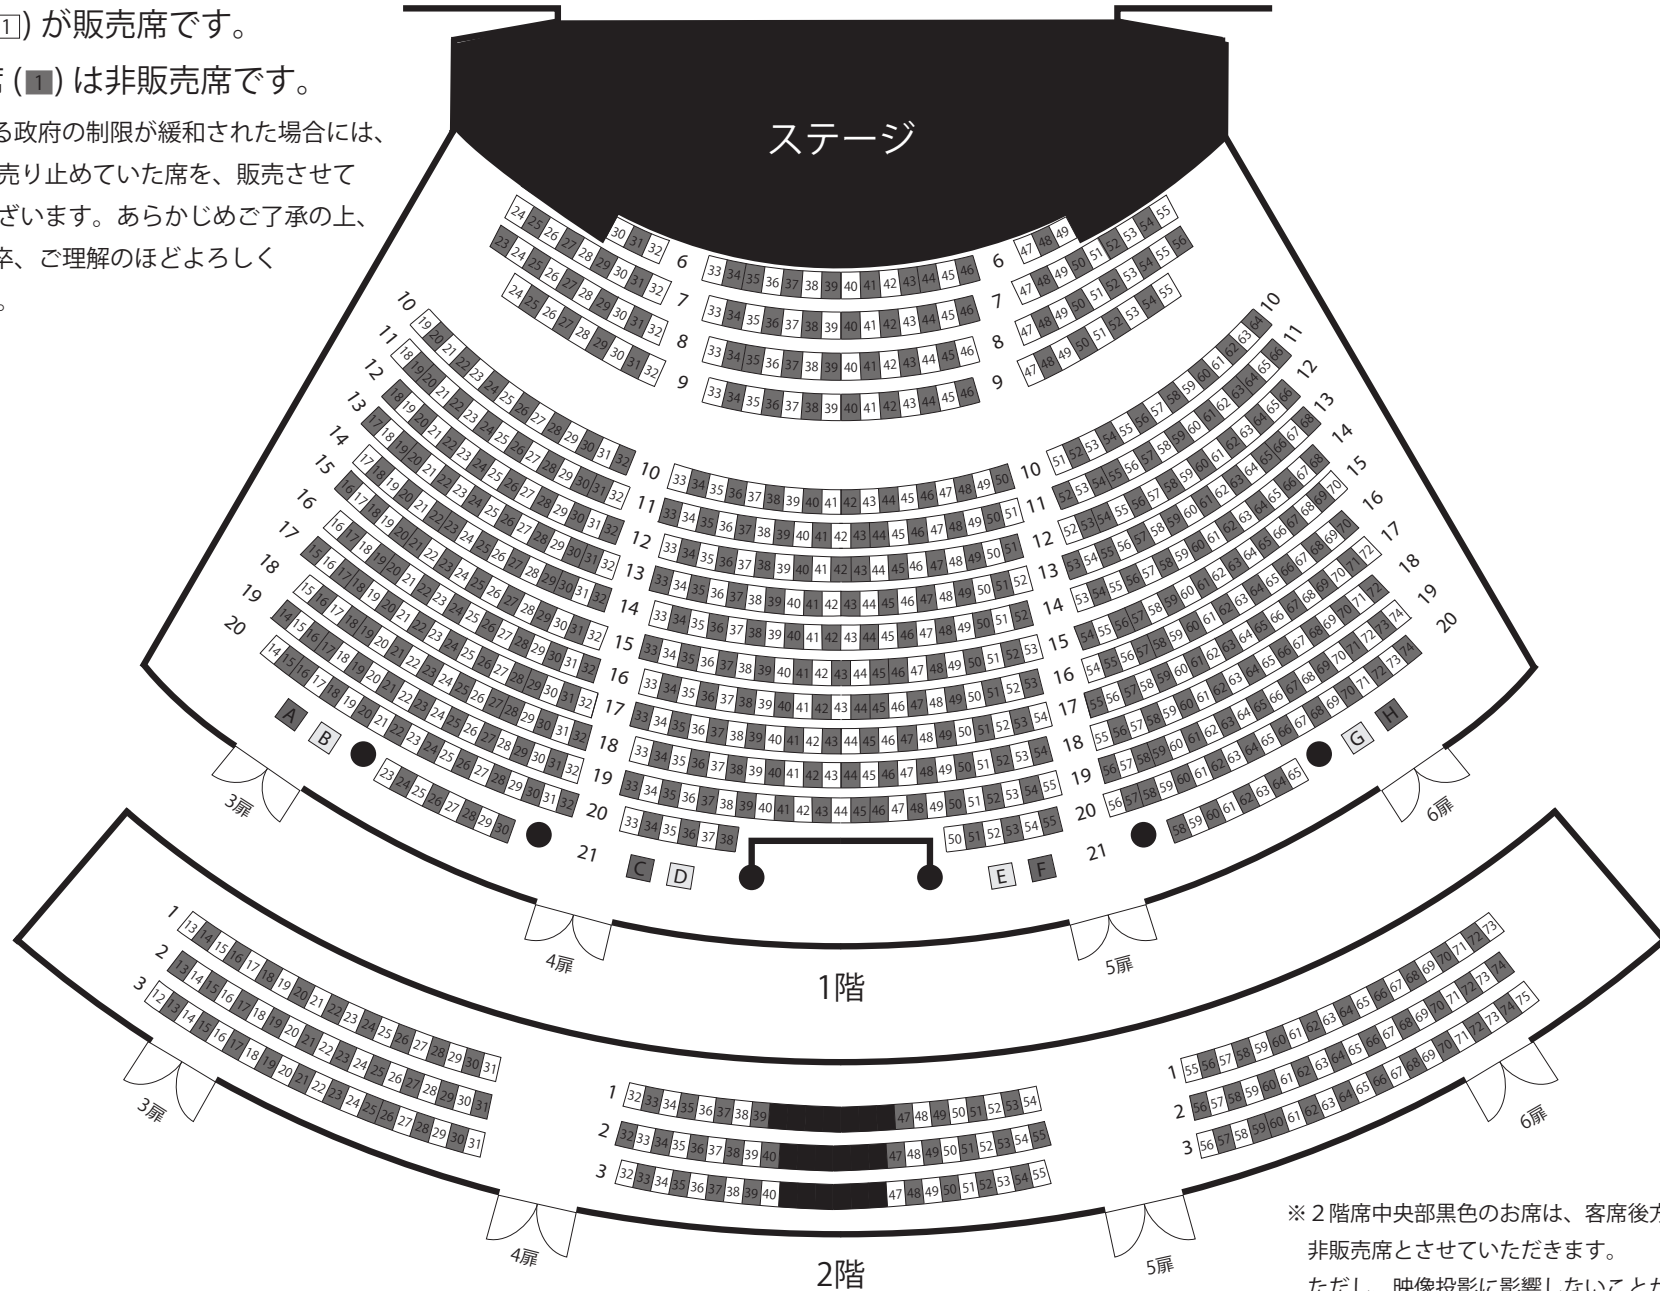

適切な間隔を保つため、左右前後をあけた席配置（全指定席）といたします。
お連れ様同士（ご家族、お子様連れ含む）でも間隔をあけてご着席いただきます。
中劇場の客席内の通路は、階段状です。
* 車椅子でご来場のお客様へ：客席内通路が階段状のため、車椅子スペースを除き、お座席まで車椅子で直接お越しいただくことができません。あらかじめご了承ください。

※白色のお席 (□) が販売席です。

グレーのお席 (■) は非販売席です。

今後、収容率に関する政府の制限が緩和された場合には、
間隔を空けるために売り止めていた席を、販売させていただく可能性がございます。あらかじめご了承の上、
お求めください。何卒、ご理解のほどよろしく
お願い申し上げます。

※ 2階席中央部黒色のお席は、客席後方からの映像投影のため、
非販売席とさせていただきます。
ただし、映像投影に影響しないことが確認できた時点で、
一部のお席は販売させていただく可能性がございます。