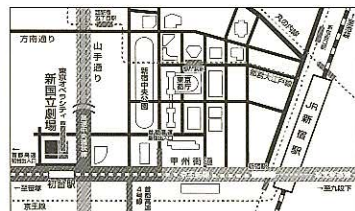

交通のご案内

- ●京王新線(都営新宿線乗入)新宿駅より1駅、初台駅中央口直結。(京王線は止まりません) KEIO NEW LINE, HATSUDAI STATION
- ●山手通り、甲州街道交差点。首都高速4号線新宿出口・初台出口すぐ。
  *劇場地下に駐車場があります。ご観劇の際には、駐車料金を割引いたします。(駐車券をお持ちください)

新国立劇場

〒151-0071 東京都渋谷区本町1-1-1 TEL.03-5351-3011
NEW NATIONAL THEATRE, TOKYO
1-1-1 HON-MACHI, SHIBUYA-KU TOKYO JAPAN