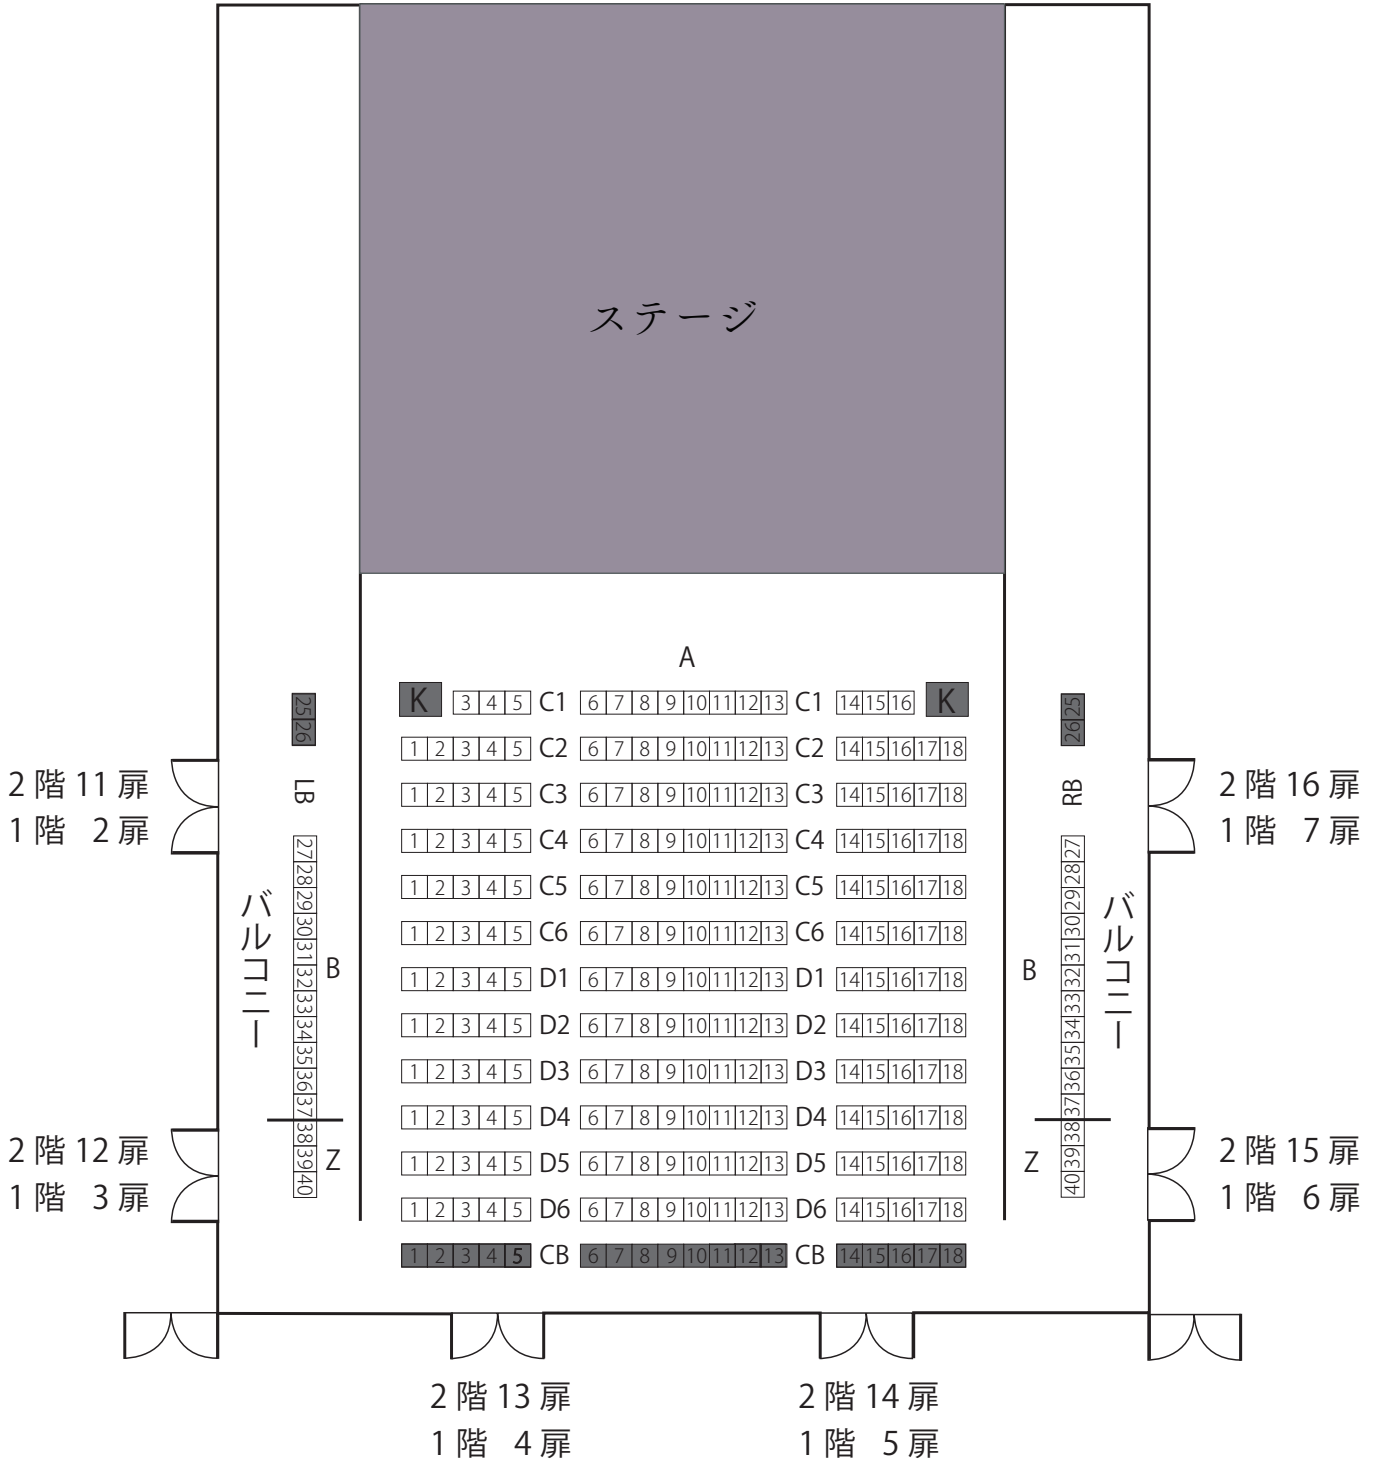

修了公演「流れゆく時の中に」

- テネシー・ウィリアムズ幕劇 -

「坊やのお馬」「踏みにじられたペチュニア事件」「ロング・グッドバイ」

2/6 (火) ~ 2/11 (日・祝) 新国立劇場小劇場

※ 小劇場の客席内の通路は、階段状です。

※ **K** は車椅子スペースです。お席の位置は、公演直前に舞台の見え方を確認しチケットのご購入順に、当日ご案内いたします。

※ 車椅子でご来場のお客様へ：

客席内通路が階段状のため、車椅子スペースを除き、原則としてお座席まで車椅子で直接お越しいただくことができません。あらかじめご了承ください。
劇場ホワイエから車椅子スペースへご移動の際、段差解消機を使用しご案内いたします。