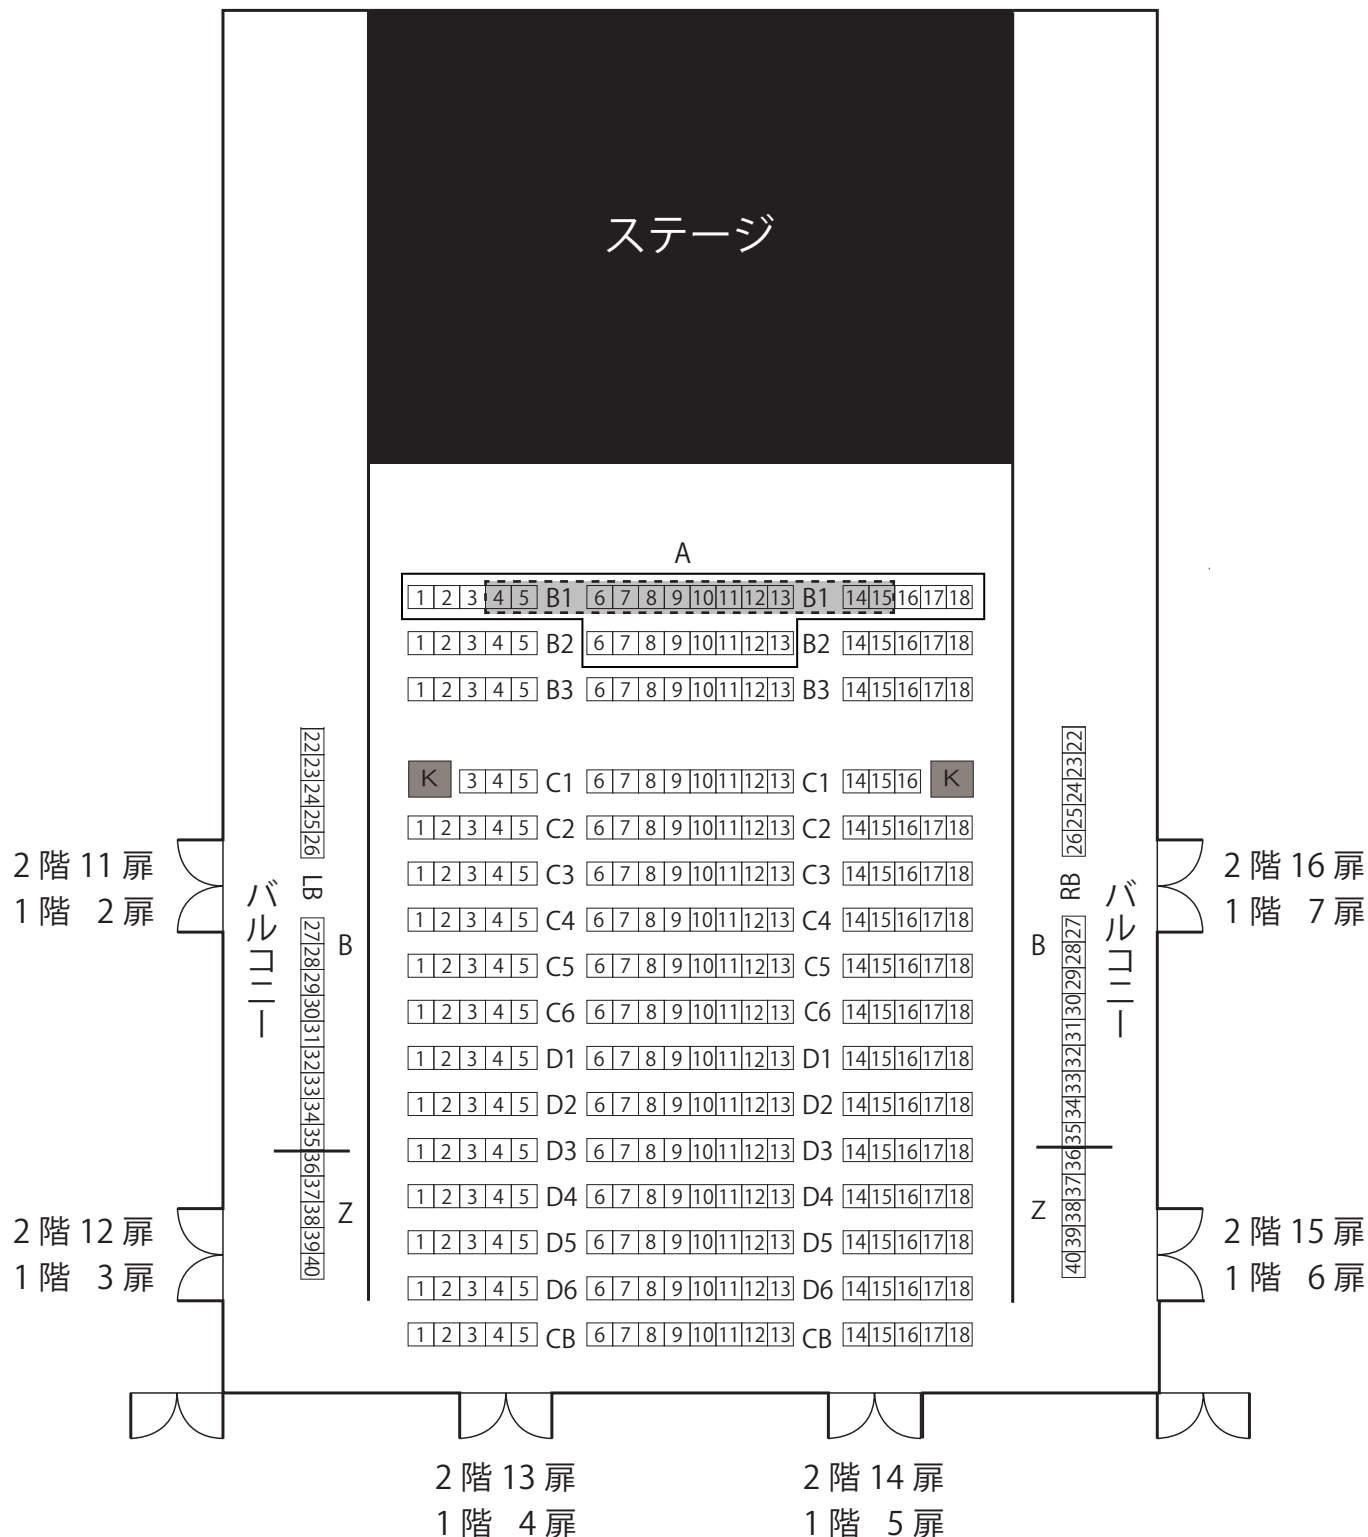

ミノタウロスの皿

小劇場の客席内の通路は、階段状です。

ただし、小劇場は公演によって客席形状が異なるため、通路の状態が変化することがあります。

* 車椅子でご来場のお客様へ：客席内通路が階段状のため、車椅子スペースを除き、原則としてお座席まで車椅子で直接お越しいただくことができません。あらかじめご了承ください。劇場ホワイエから車椅子スペースへ移動の際、段差解消機を使用しご案内いたします。

※ **K** は車椅子スペースです。お席の位置は、公演直前に舞台の見え方を確認し、チケットのご購入順に、当日ご案内いたします。

※ 部分はこども優先エリアです。

(部分は平日夜公演のこども優先エリアです。)

平日昼公演は、12/28(月)を除き、こども優先エリアはございません。