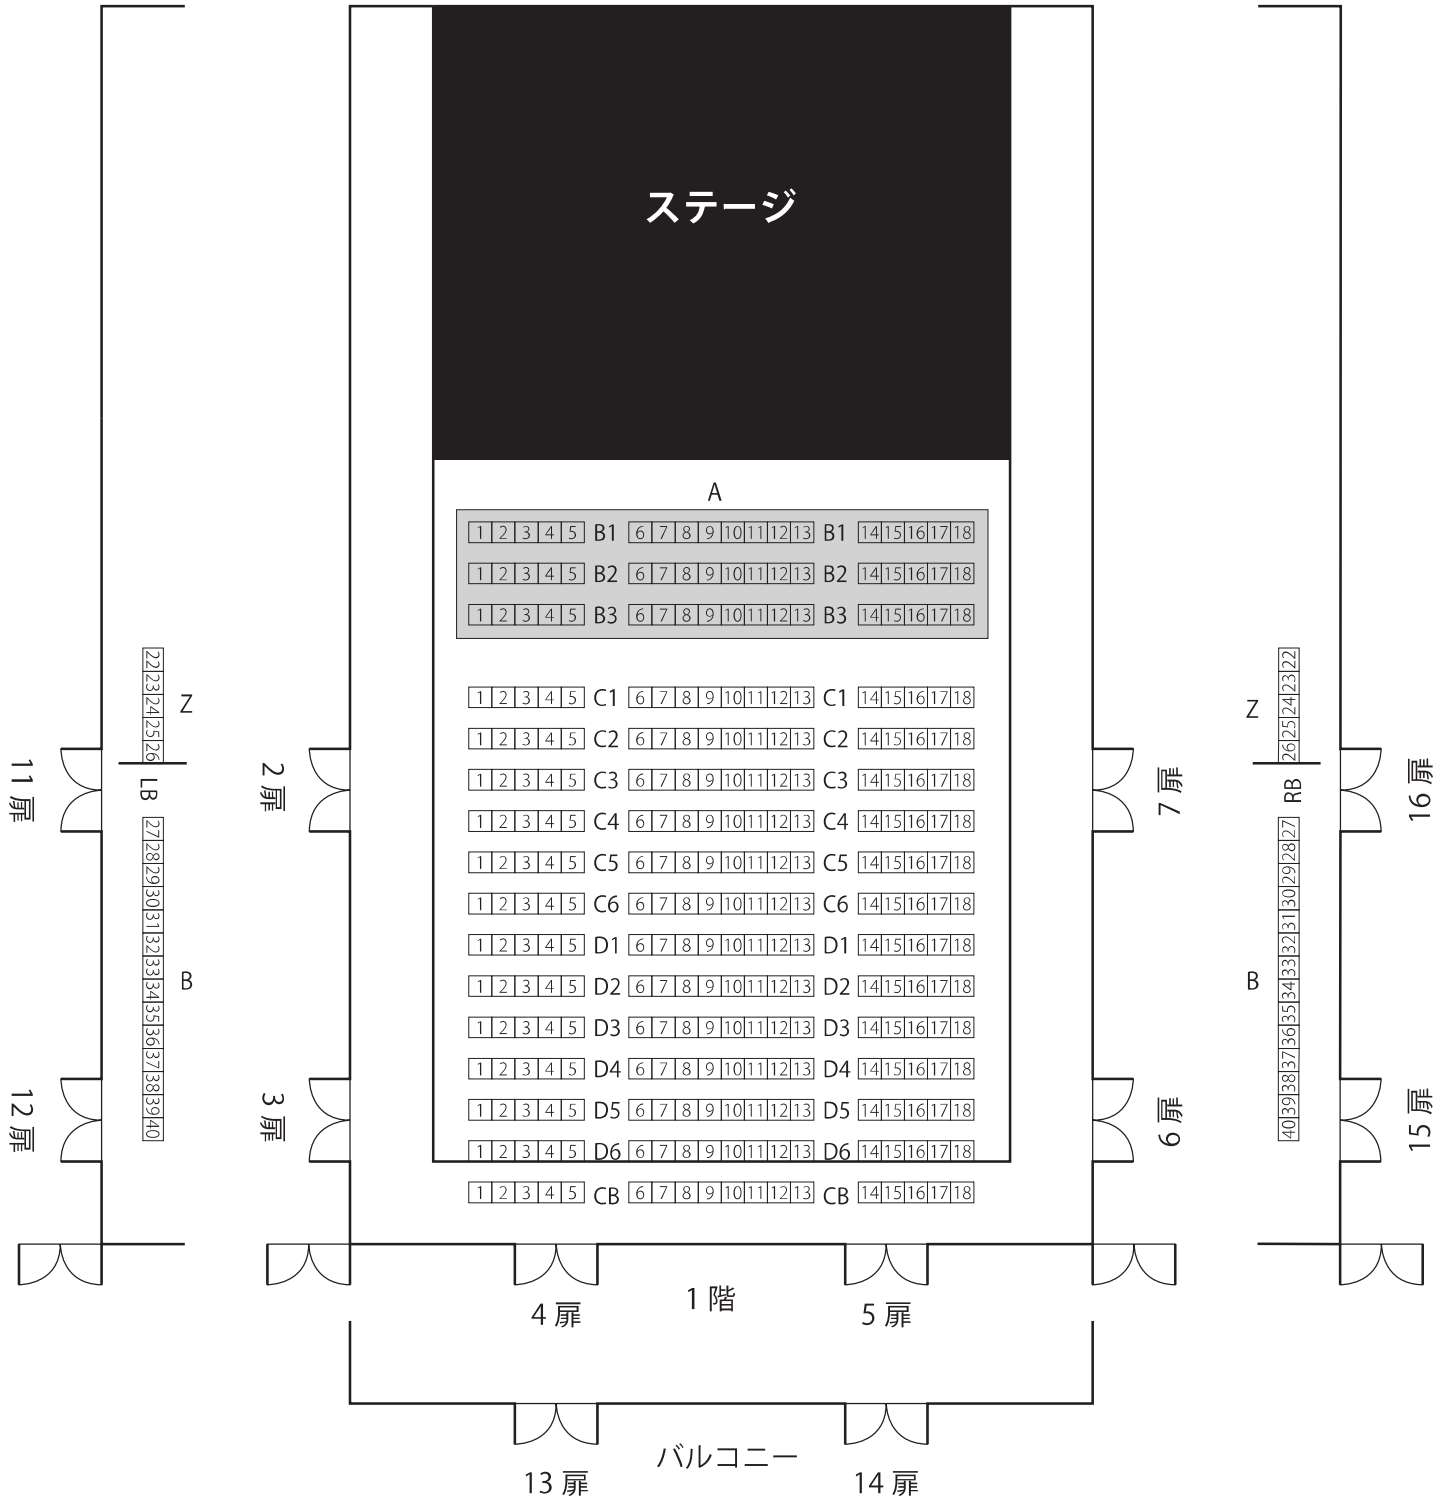

小劇場の客席内の通路は、階段状です。

ただし、小劇場は公演によって客席形状が異なるため、通路の状態が変化することがあります。

*車椅子でご来場のお客様へ：客席内通路が階段状のため、車椅子スペースを除き、

原則としてお座席まで車椅子で直接お越しいただくことができません。あらかじめご了承ください。

劇場ホワイエから車椅子スペースへご移動の際、段差解消機を使用しご案内いたします。

※ 部分部分はこども優先エリアです。