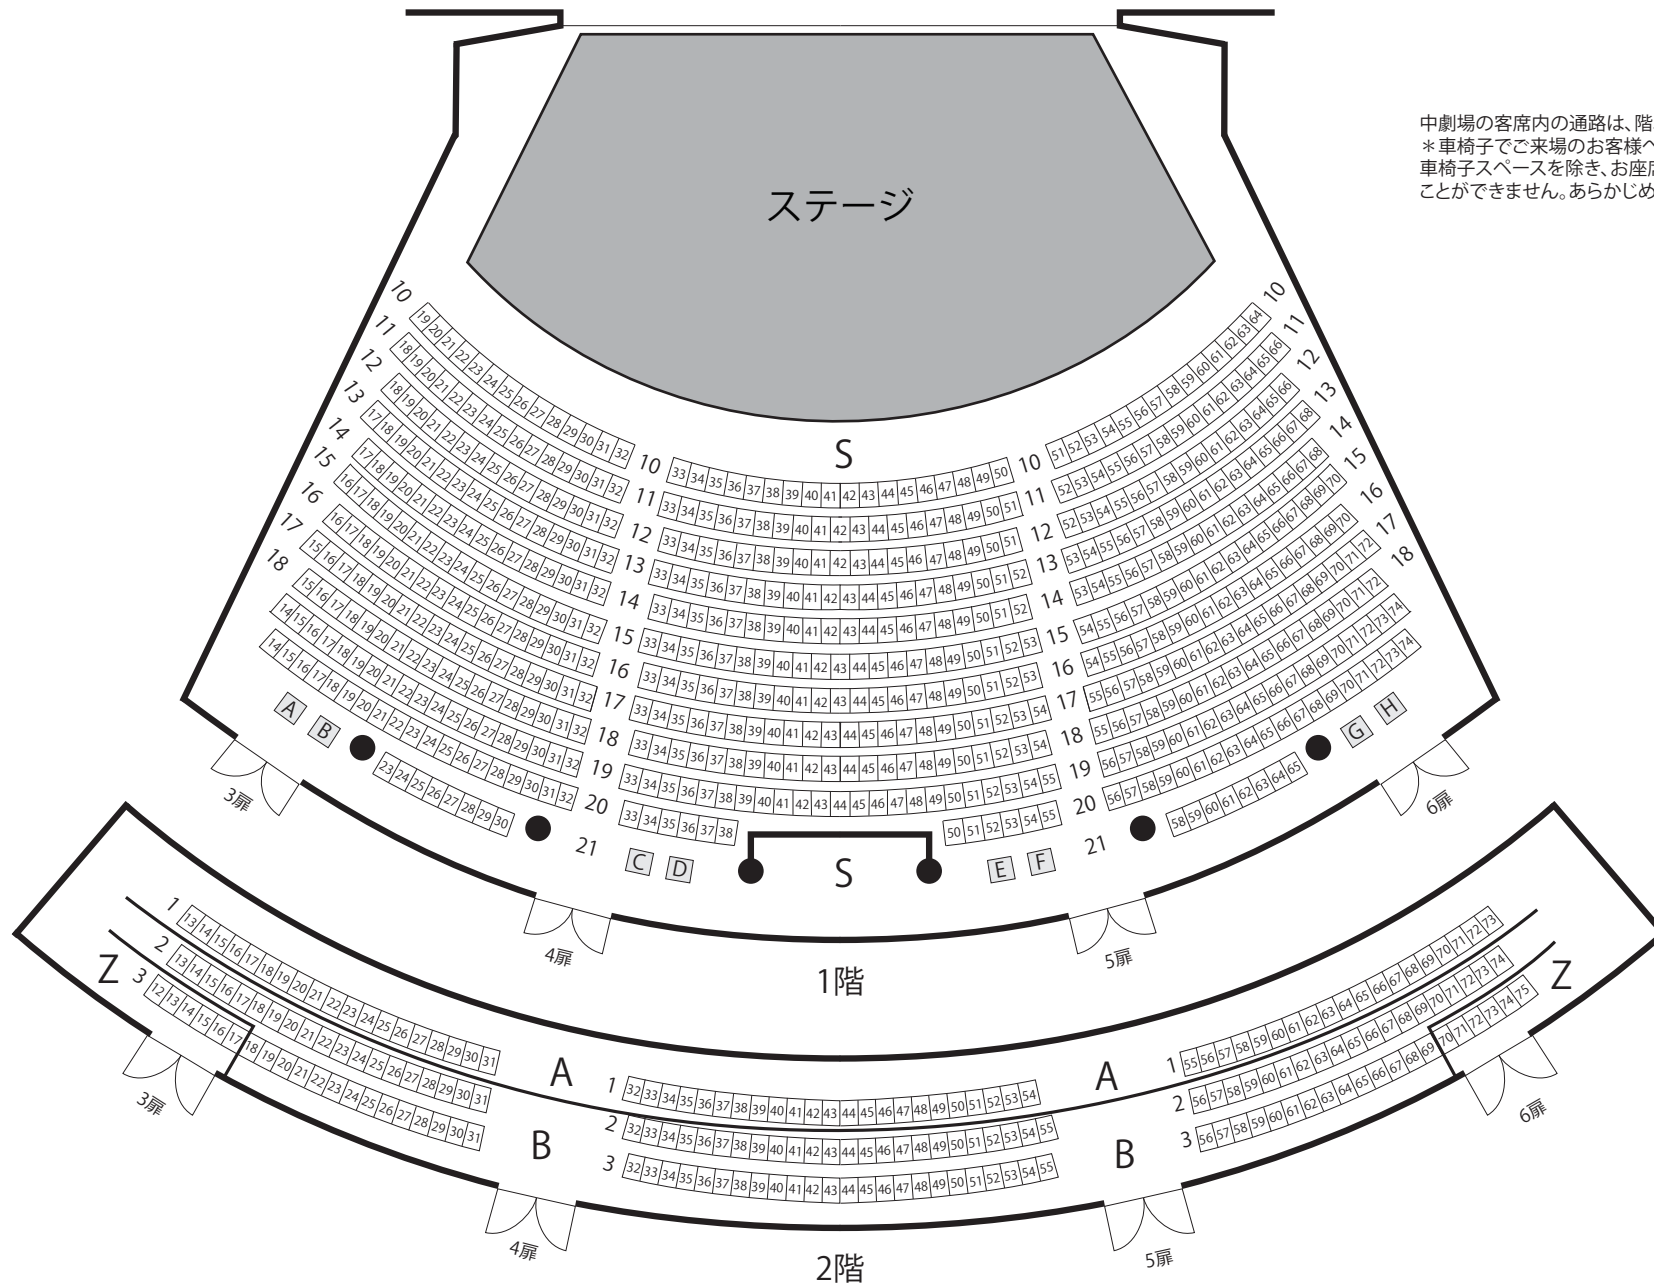

巨匠とマルガリータ

中劇場の客席内の通路は、階段状です。
 *車椅子でご来場のお客様へ:客席内通路が階段状のため、
 車椅子スペースを除き、お座席まで車椅子で直接お越しいただく
 ことができません。あらかじめご了承ください。