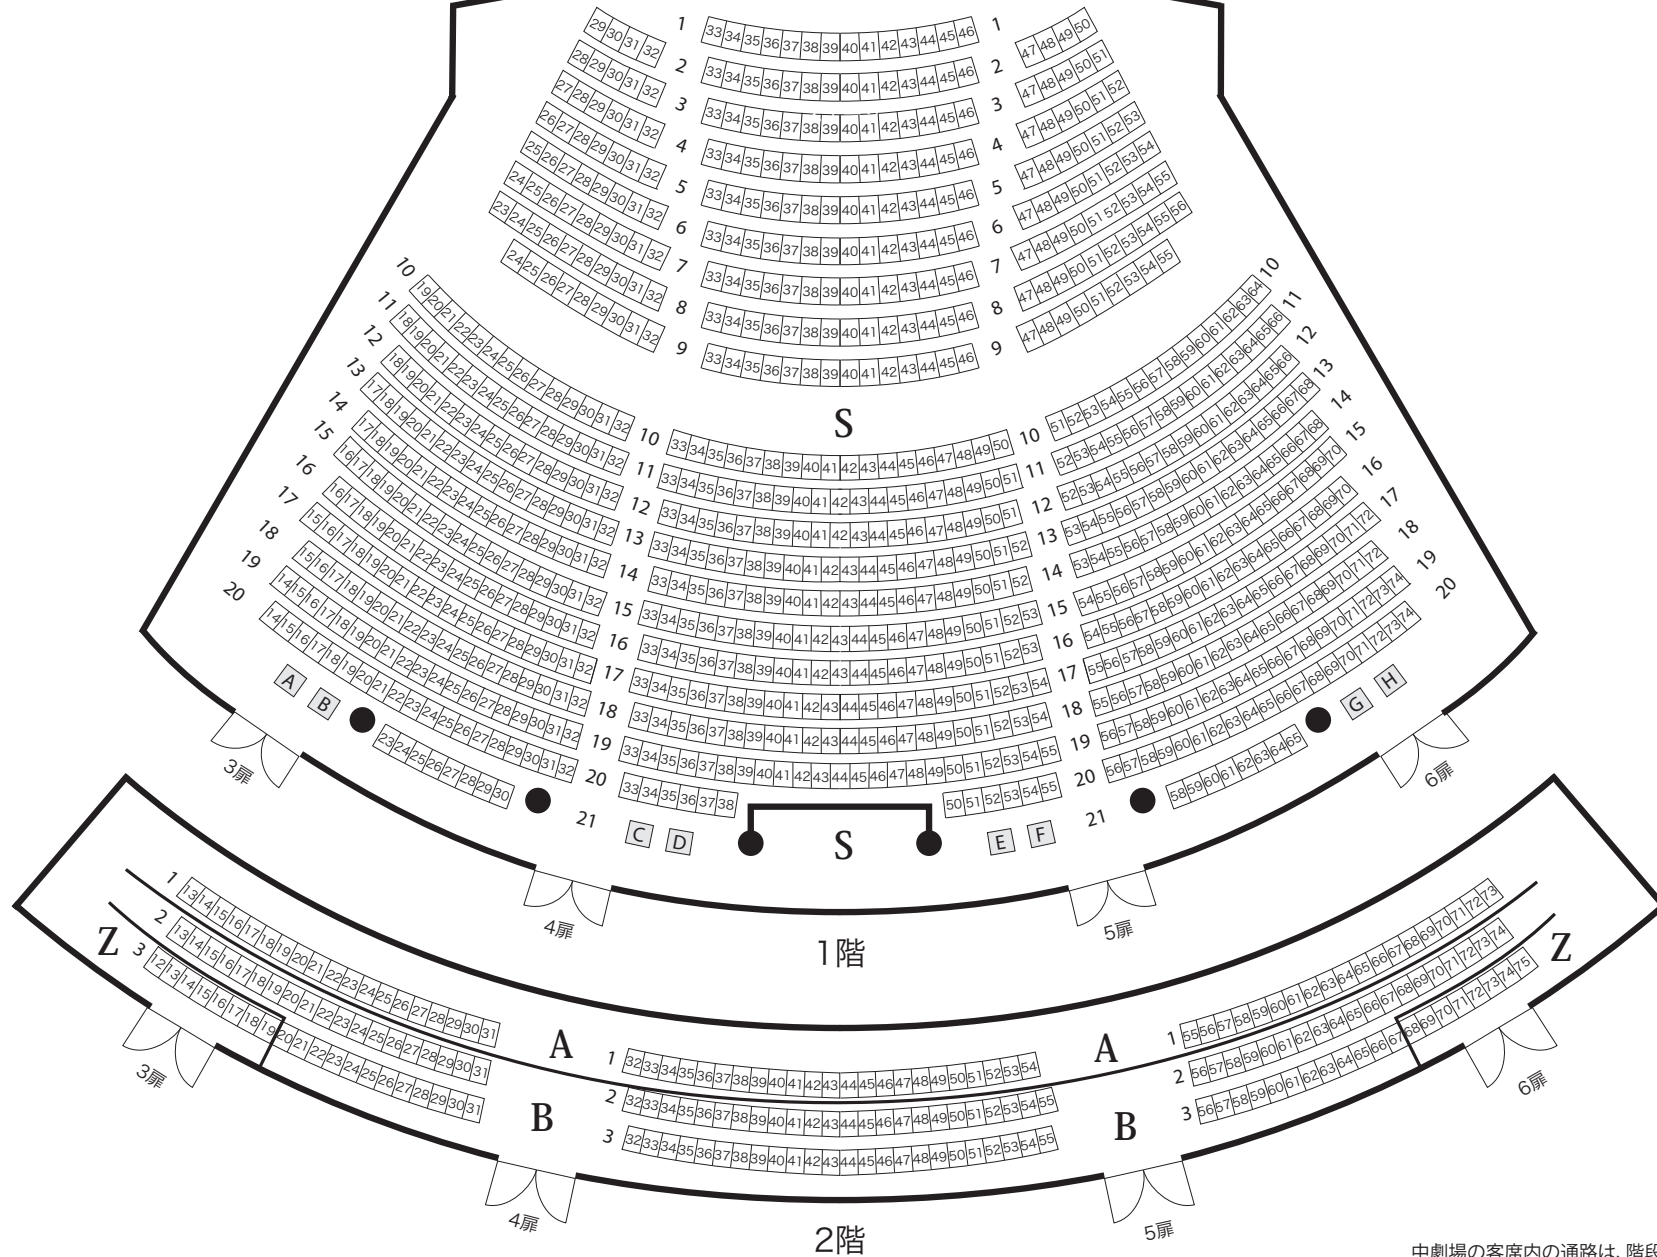

ステージ

中劇場の客席内の通路は、階段状です。
 *車椅子でご来場のお客様へ:客席内通路が階段状のため、車椅子スペースを除き、お座席まで車椅子で直接お越しいただくことができません。あらかじめご了承ください。