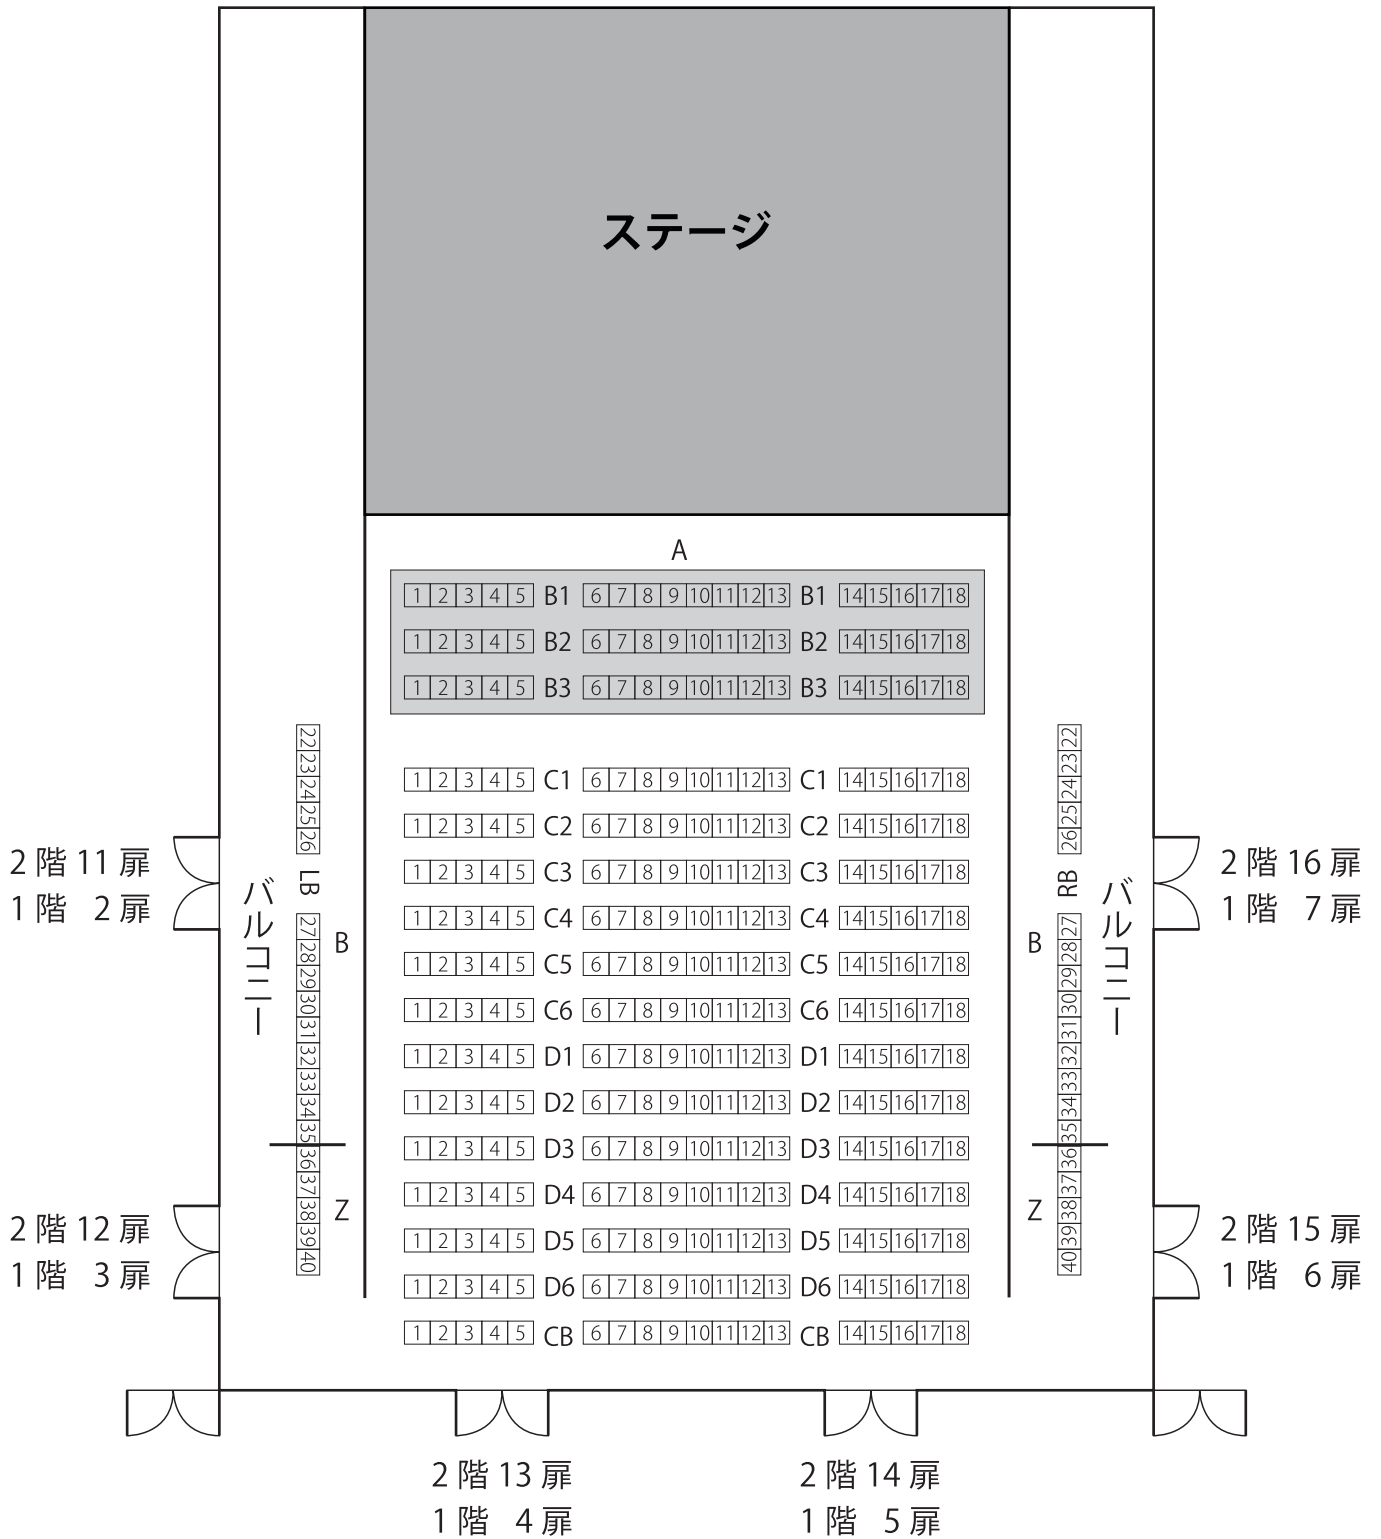

小劇場の客席内の通路は、階段状です。

ただし、小劇場は公演によって客席形状が異なるため、通路の状態が変化することがあります。

*車椅子でご来場のお客様へ：客席内通路が階段状のため、車椅子スペースを除き、

原則としてお座席まで車椅子で直接お越しいただくことができません。あらかじめご了承ください。

劇場ホワイエから車椅子スペースへご移動の際、段差解消機を使用しご案内いたします。

※ 部分はこども優先エリアです。