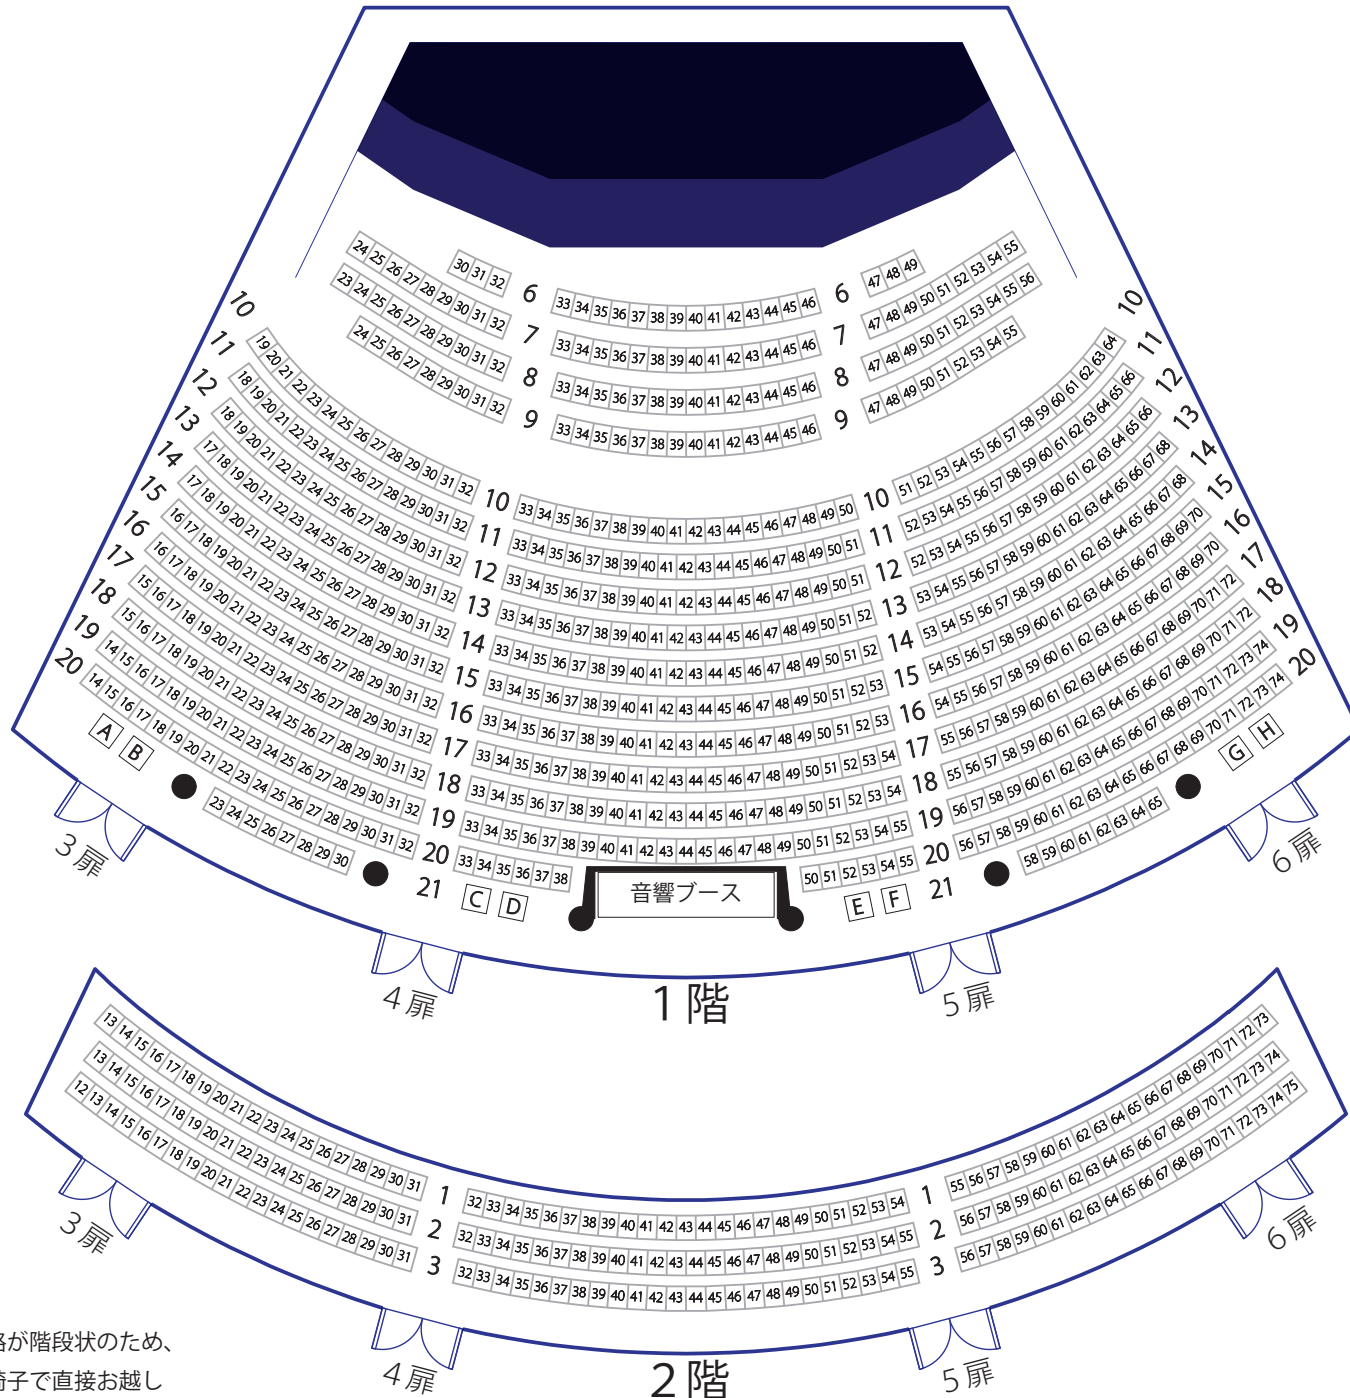

ステージ

中劇場の客席内の通路は、階段状です。
 車椅子でご来場のお客様へ：客席内通路が階段状のため、
 車椅子スペースを除き、お座席まで車椅子で直接お越し
 いただくことができません。あらかじめご了承ください