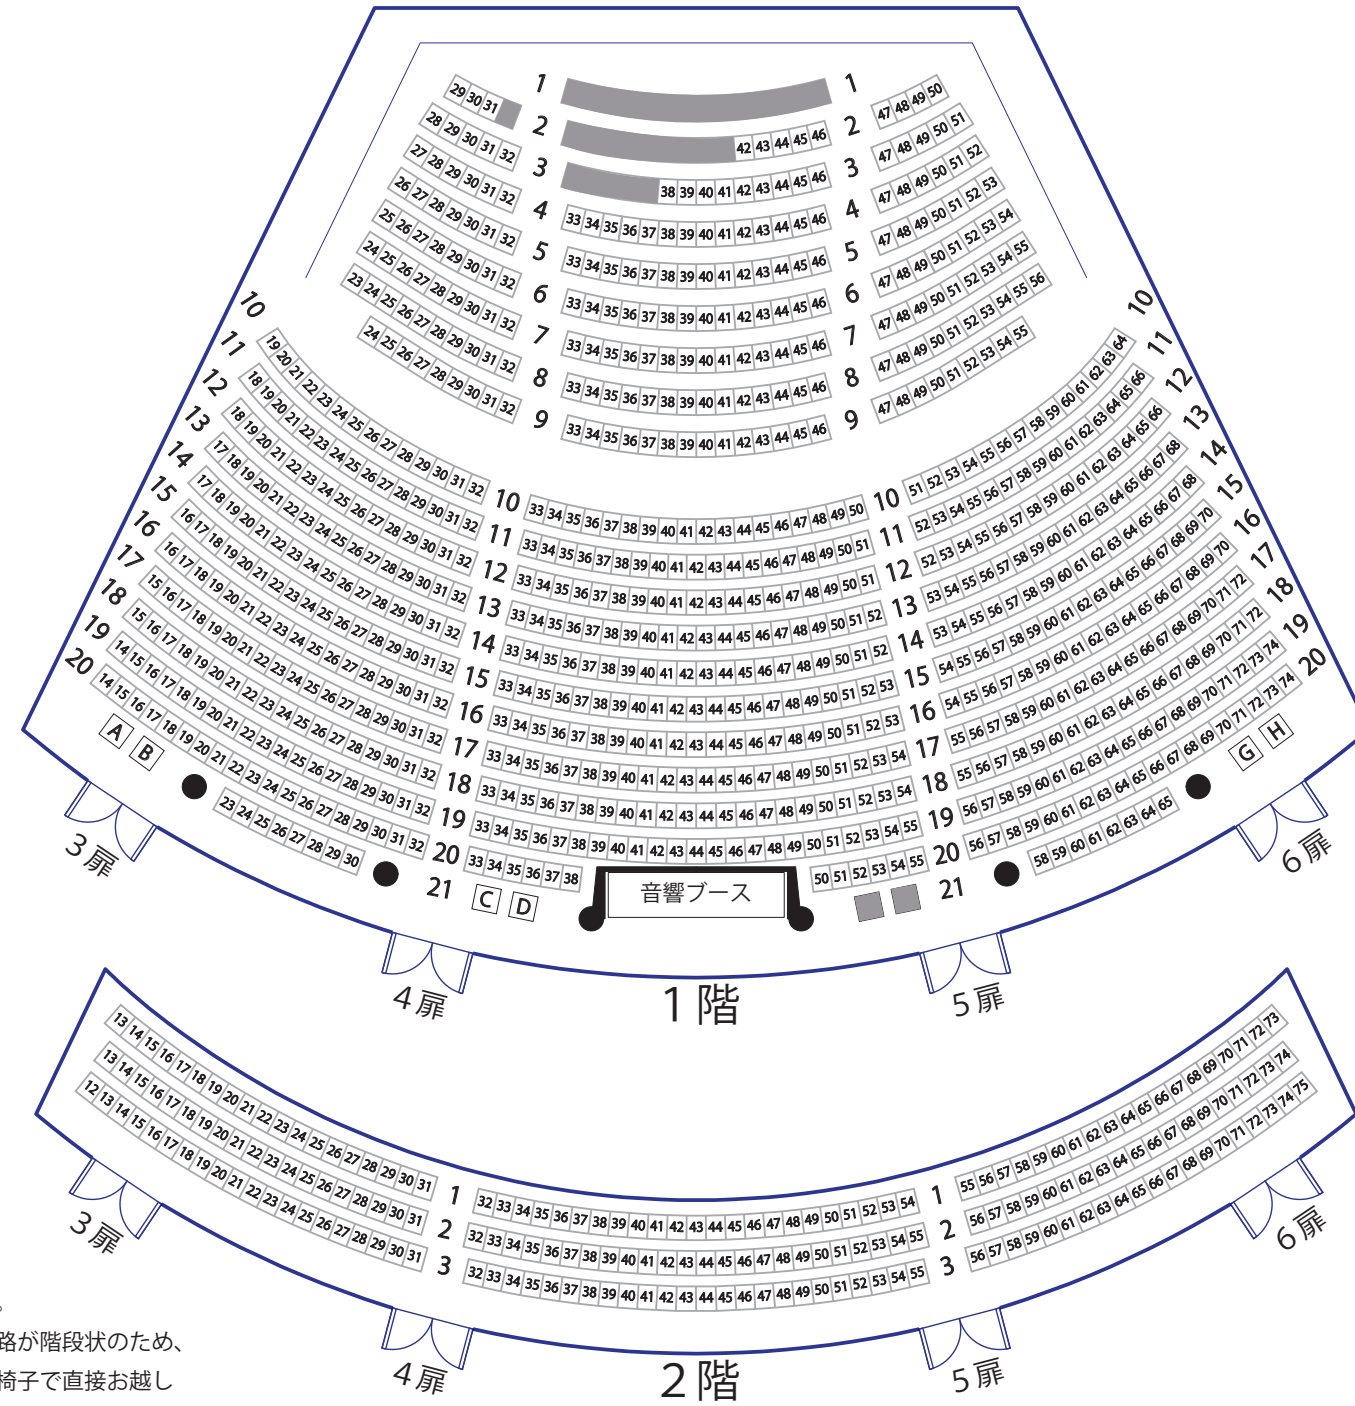

ステージ

中劇場の客席内の通路は、階段状です。

車椅子でご来場のお客様へ：客席内通路が階段状のため、車椅子スペースを除き、お座席まで車椅子で直接お越しいただくことができません。あらかじめご了承ください