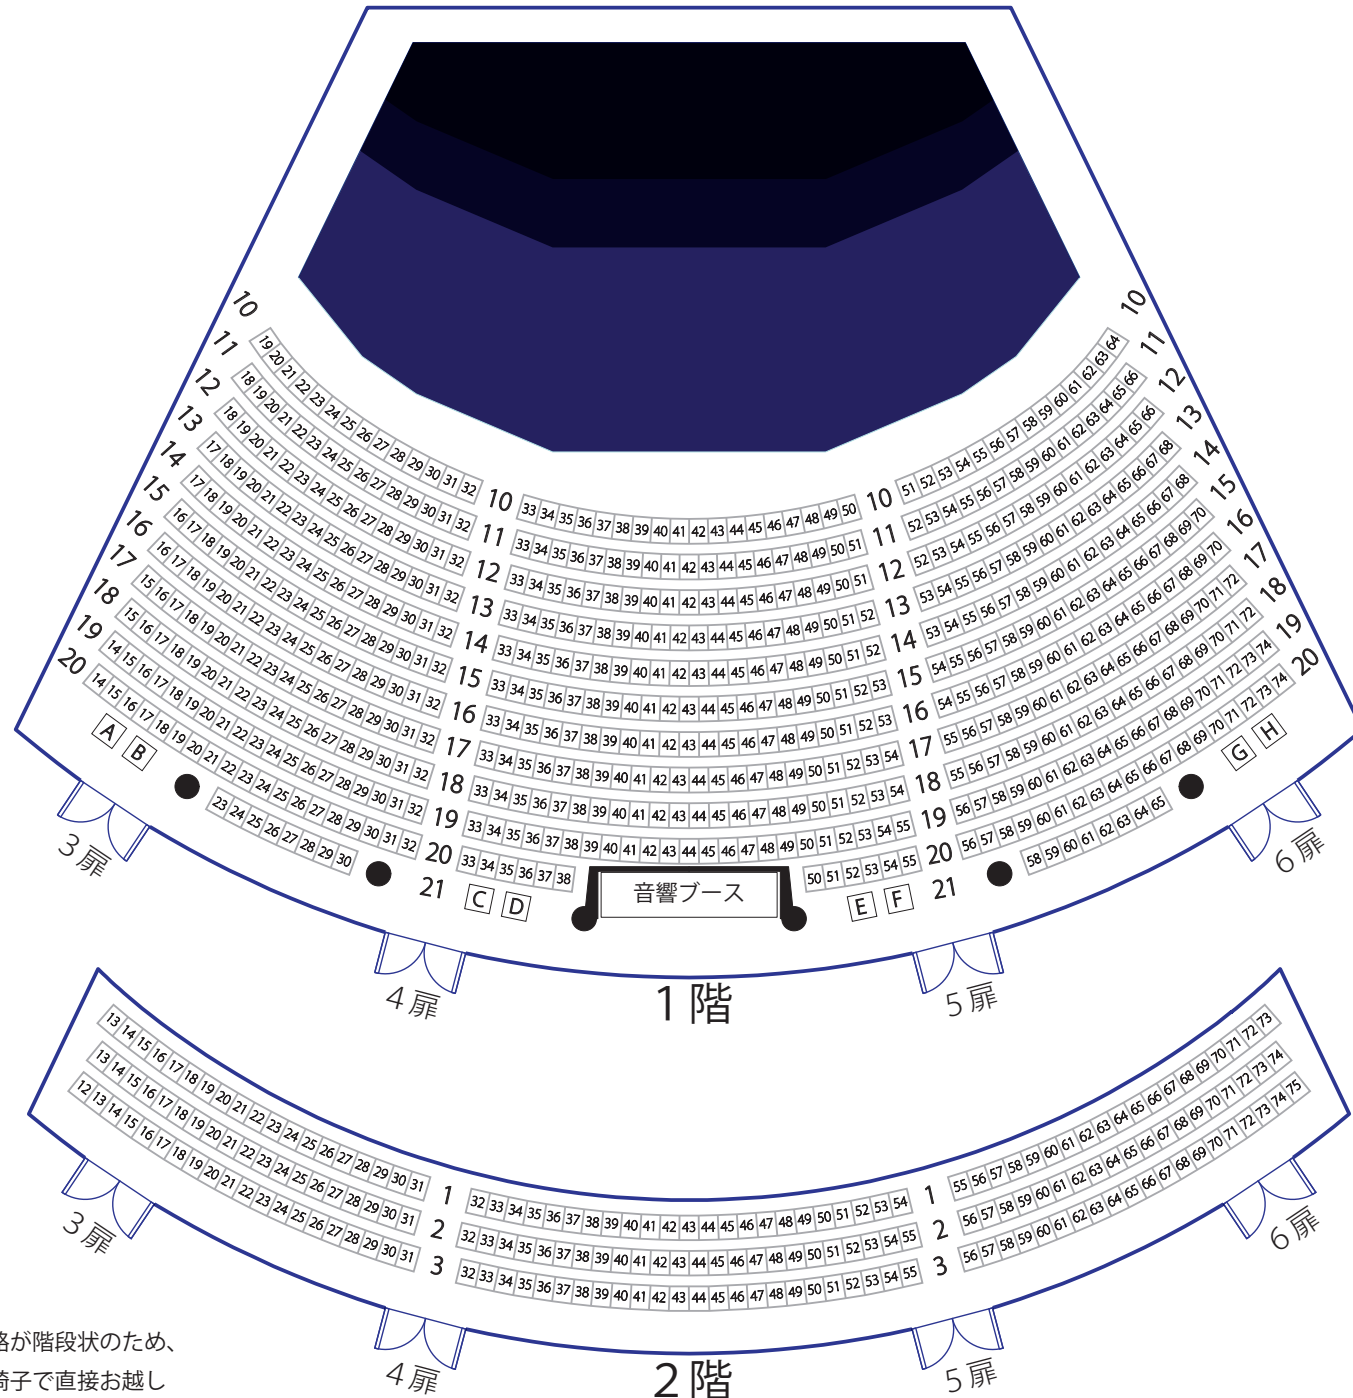

# ステージ

中劇場の客席内の通路は、階段状です。

車椅子でご来場のお客様へ：客席内通路が階段状のため、車椅子スペースを除き、お座席まで車椅子で直接お越しいただくことができません。あらかじめご了承ください