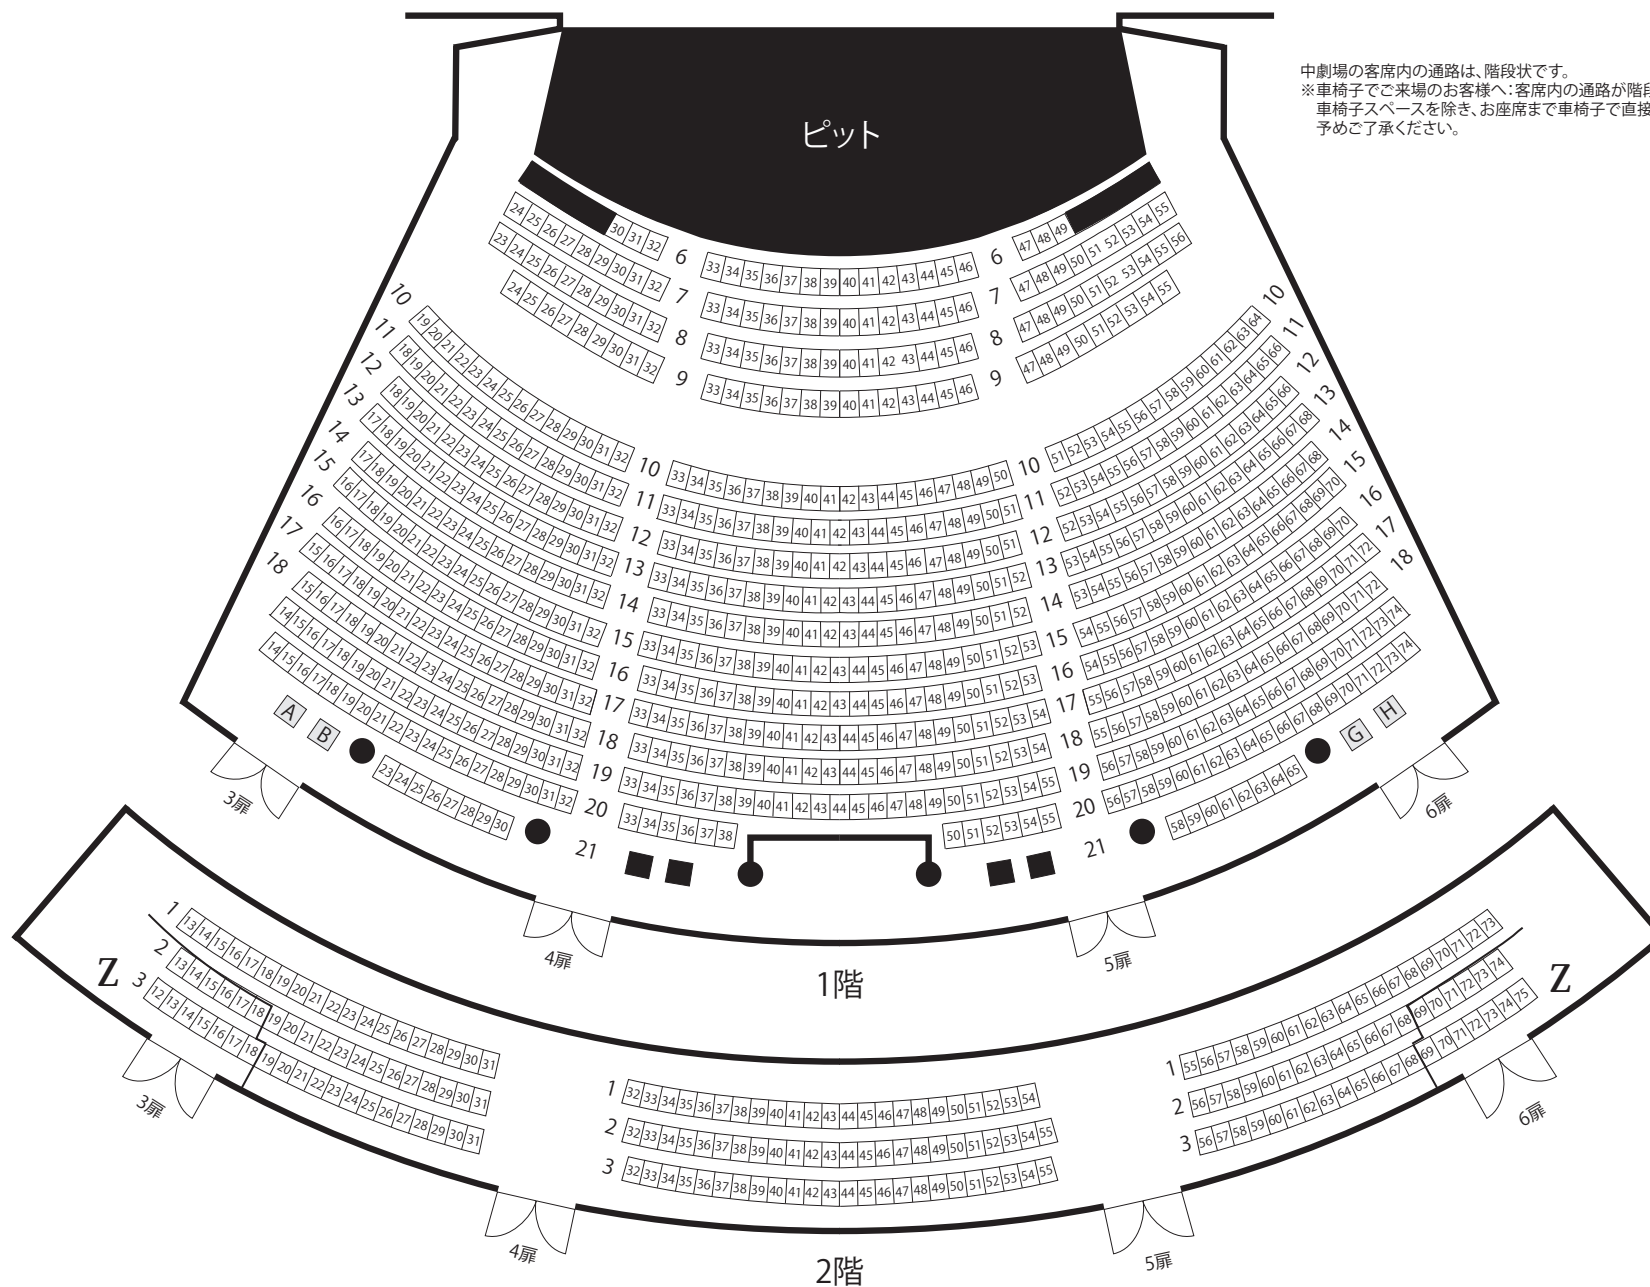

公演名

カルメル会修道女の対話

公演日

2024年3月1日(金) 18:00・2日(土)14:00・3日(日)14:00

中劇場の客席内の通路は、階段状です。
 ※車椅子でご来場のお客様へ：客席内の通路が階段状のため、
 車椅子スペースを除き、お座席まで車椅子で直接お越しいただくことができません。
 予めご了承ください。