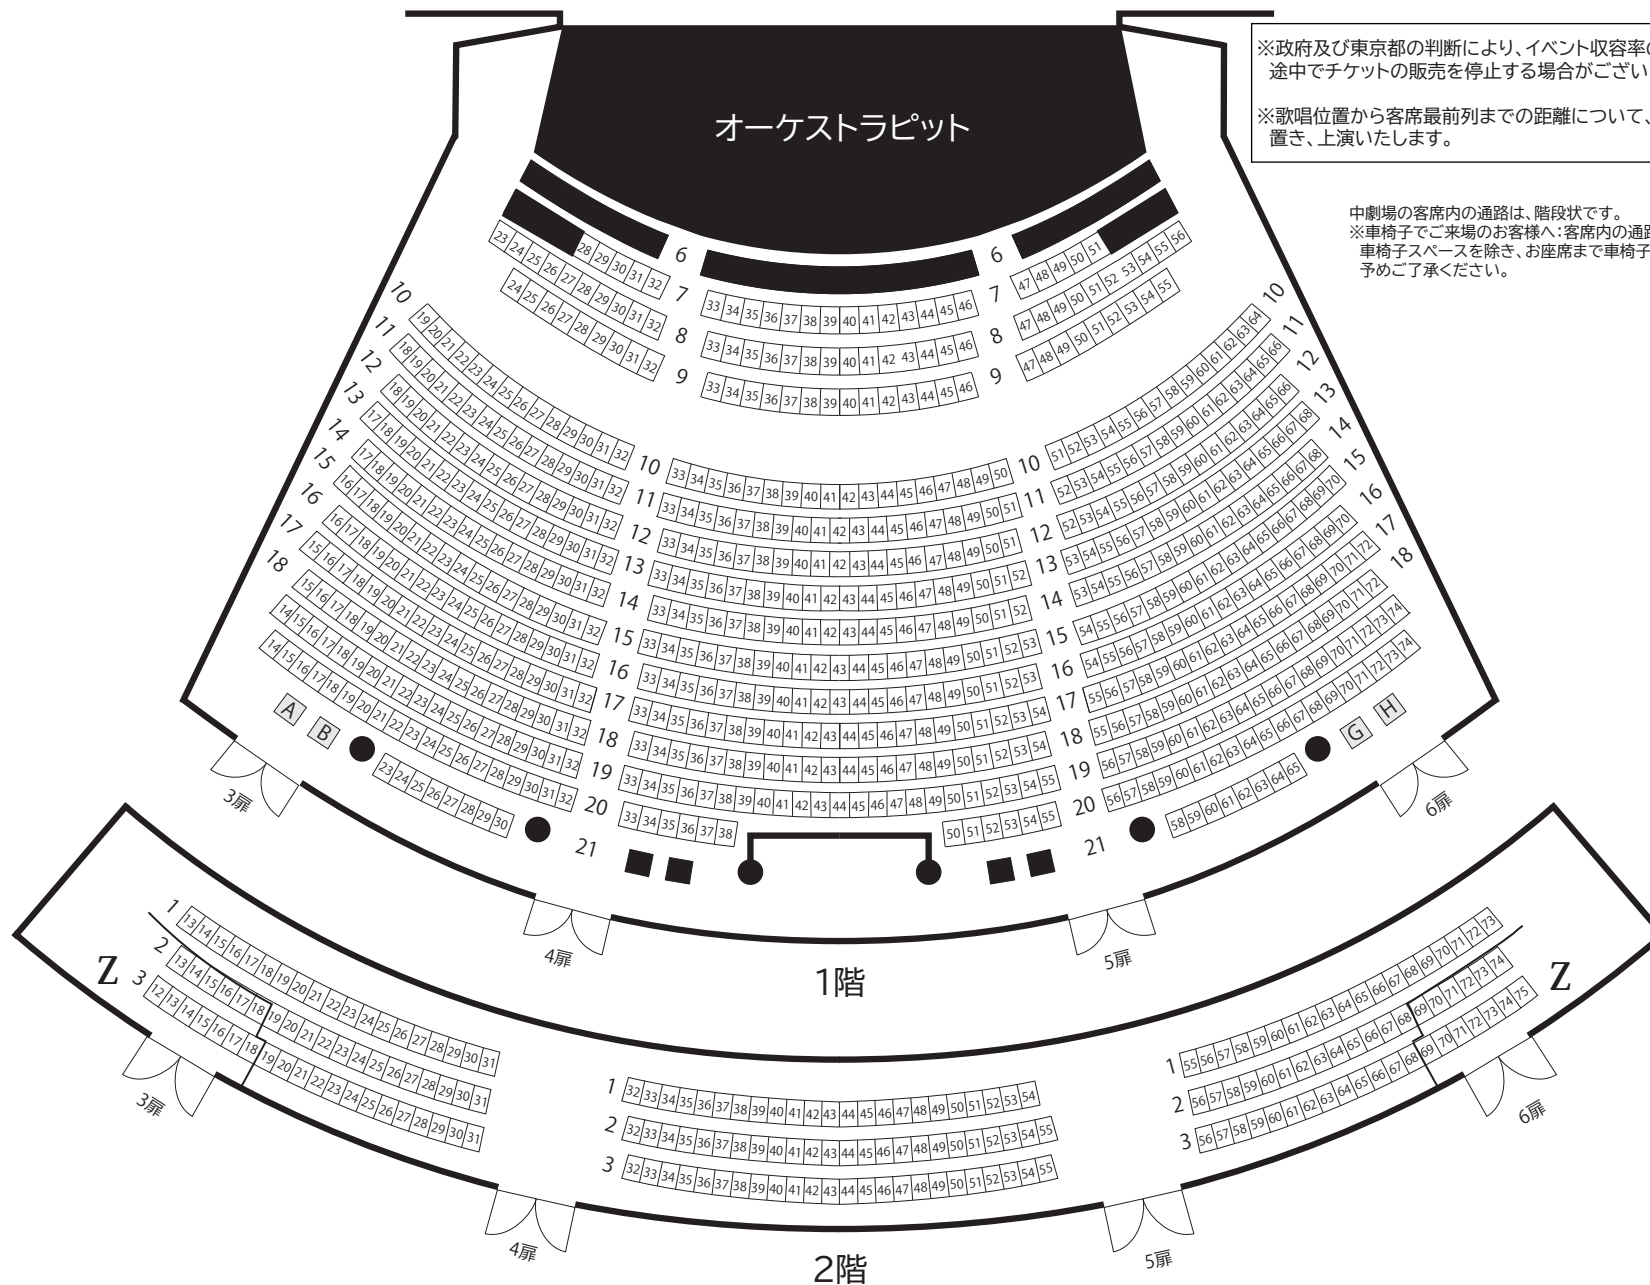

公演名

# コジ・ファン・トゥッテ

公演日 2023年 2月17日(金) 18:00・18日(土) 14:00・19日(日) 14:00

※政府及び東京都の判断により、イベント収容率の制限に変更が生じた場合は途中でチケットの販売を停止する場合がございます。予めご承知おきください。

※歌唱位置から客席最前列までの距離について、感染予防に対応した十分な距離を置き、上演いたします。

中劇場の客席内の通路は、階段状です。  
 ※車椅子でご来場のお客様へ：客席内の通路が階段状のため、車椅子スペースを除き、お座席まで車椅子で直接お越しいただくことができません。予めご了承ください。