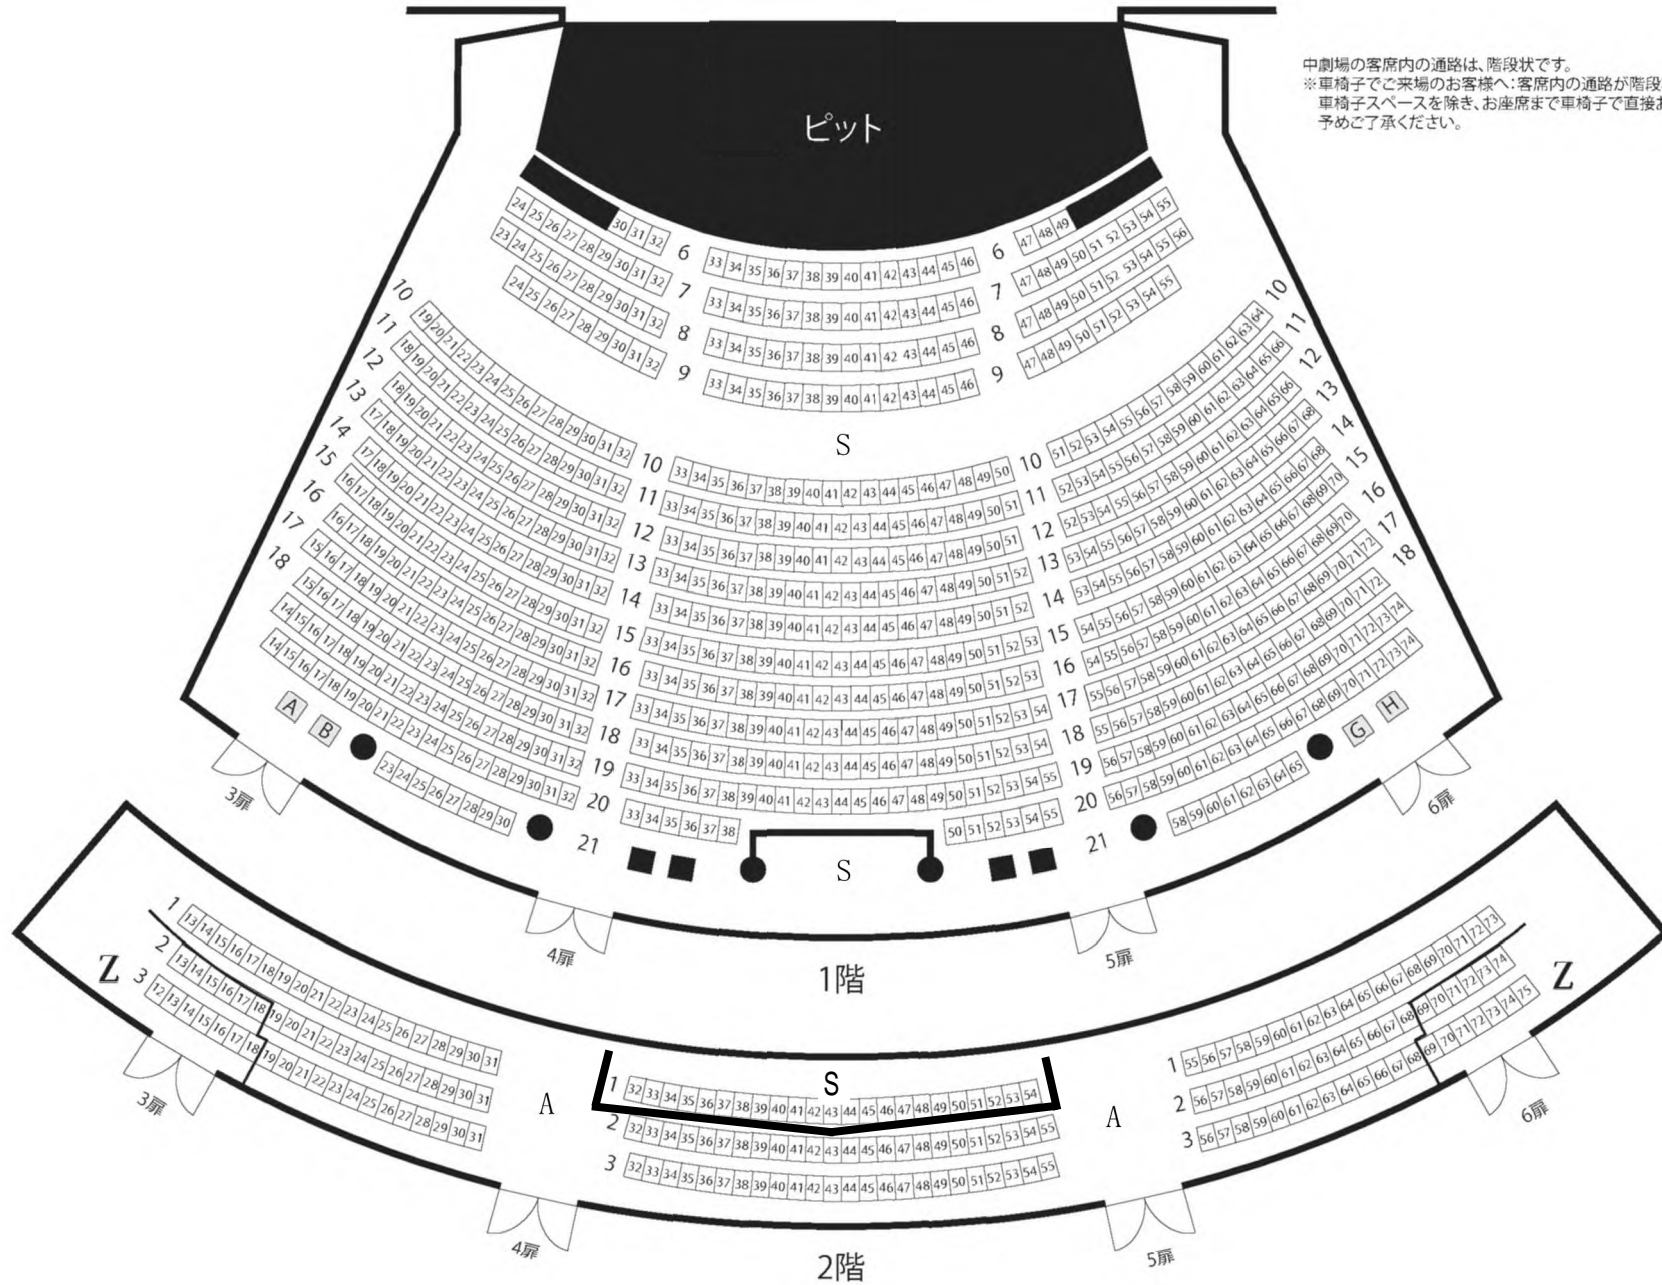

新国立劇場オペラスタジオ(オペラ研修所)  
「サマー・リサイタル 2026」

公演名

公演日

2026年7月25日(土)14:00・26日(日)14:00

中劇場の客席内の通路は、階段状です。  
※車椅子でご来場のお客様へ:客席内の通路が階段状のため、  
車椅子スペースを除き、お座席まで車椅子で直接お越しいただくことができません。  
予めご了承ください。