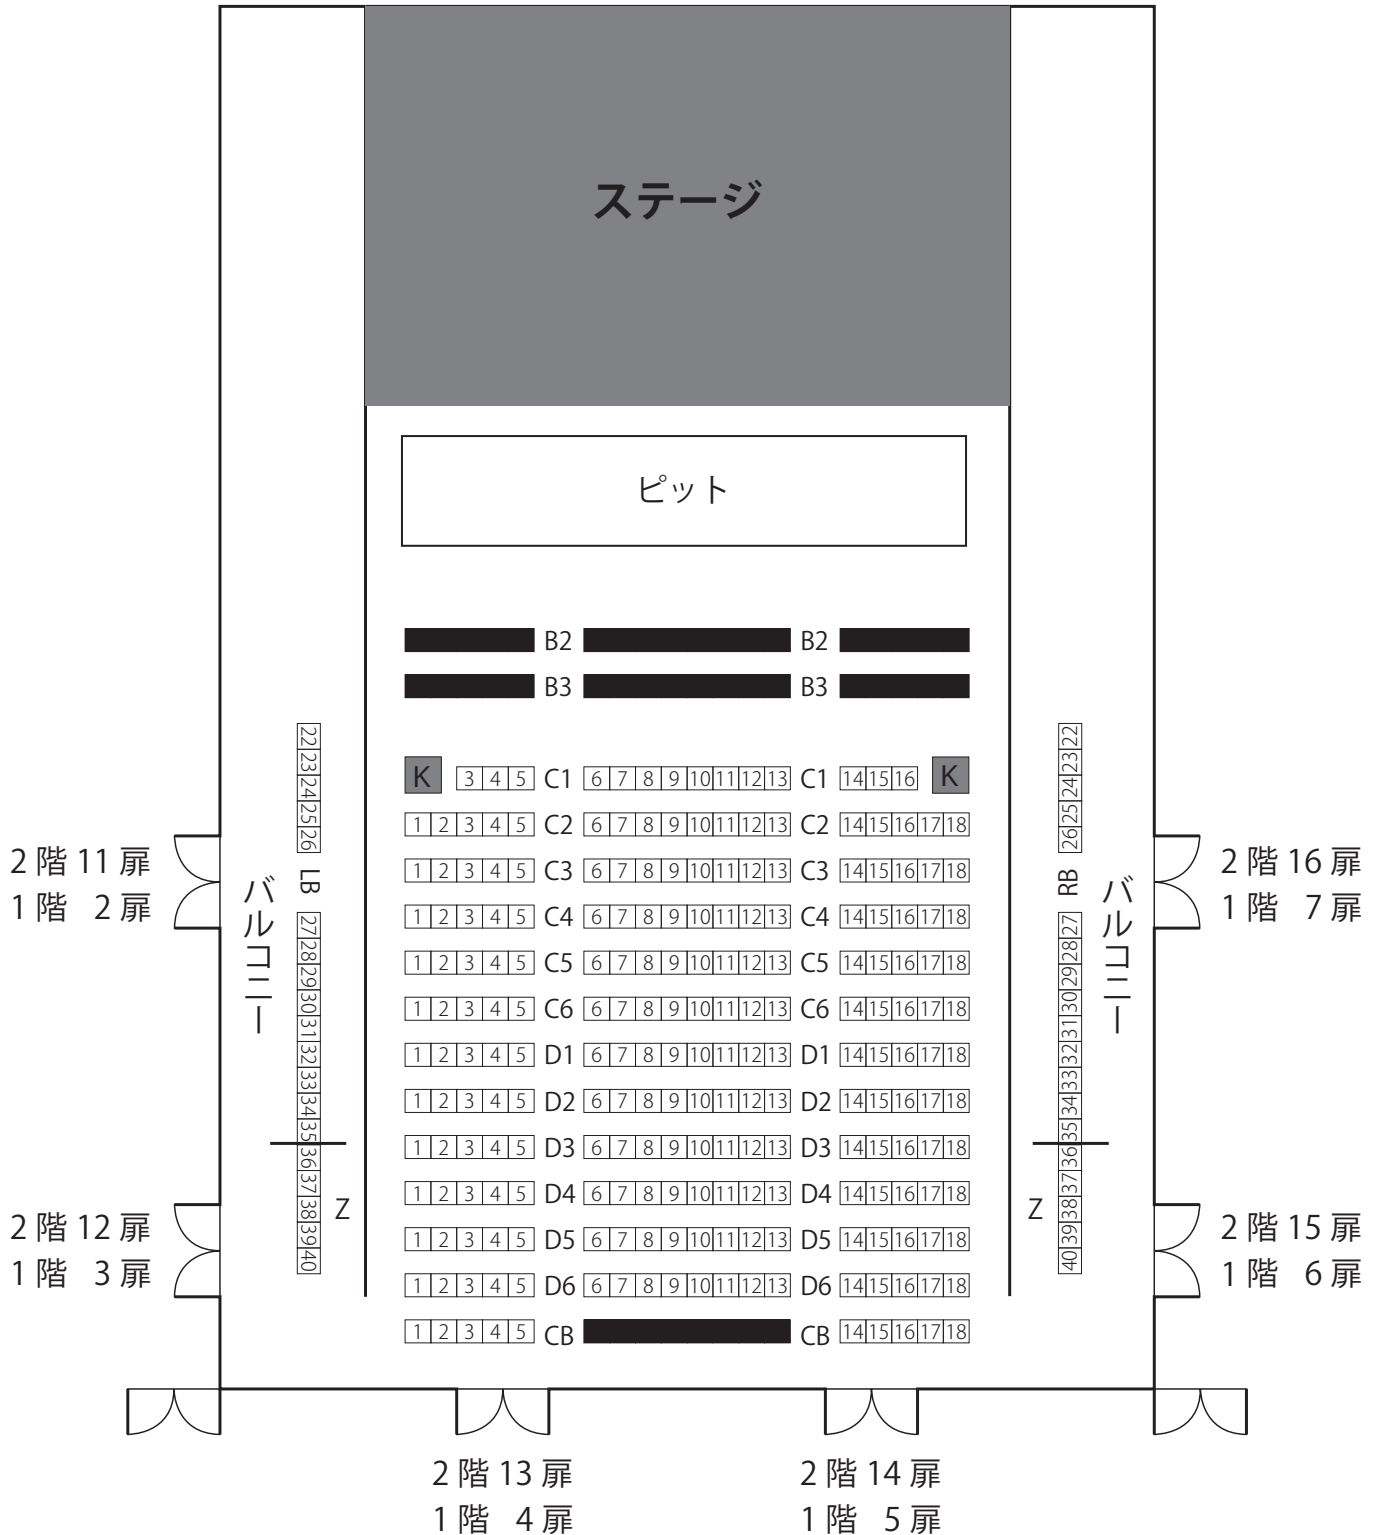

※政府及び東京都の判断により、イベント収容率の制限に変更が生じた場合は、途中でチケットの販売を停止する可能性があります。予めご承知おきください。

公演名 **ジャンニ・スキッキ**

公演日 2021年7月31日(土)14:00 開演
2021年8月1日(日)14:00 開演

小劇場の客席内の通路は、階段状です。
ただし、小劇場は公演によって客席形状が異なるため、通路の状態が変化することがあります。
*車椅子でご来場のお客様へ：客席内通路が階段状のため、車椅子スペースを除き、原則としてお座席まで車椅子で直接お越しいただくことができません。あらかじめご了承ください。
劇場ホワイエから車椅子スペースへご移動の際、段差解消機を使用しご案内いたします。