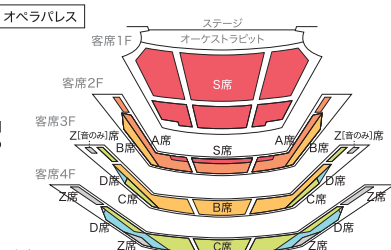

座席と料金(税込)

S席	31,900円	C席	12,100円
A席	26,400円	D席	8,250円*1
B席	19,250円	Z席	1,980円*2

*1 発売初日に限り、D席のお申し込みは1人2枚まで。
*2 Z席とZ【首のみ】席は、公演当日朝10:00から、新国立劇場Webボックスオフィスおよびセブン-イレブンの端末操作により全席先着販売いたします。1人1枚、電話予約不可。
※詳細は新国立劇場ウェブサイトをご覧ください。
■ 就学前のお子様のご同伴・ご入場はご遠慮ください。お子様も1人1枚チケットをお求めください。
■ 公演日、席種によっては、お求めにできない場合がございます。
■ 壁際・手摺りの近く、バルコニー、上層階の一部のお座席で、舞台・字幕が見えにくい場合がございます。
■ 公演中止を除き、チケットの変更及び払い戻しはいたしません。
■ やむを得ない事情により出演者等が変更になる場合がございます。あらかじめご了承ください。

割引等のご案内 お申し込みの際、割引ご利用の旨をお知らせください。(D・Z席は対象外)

1. 高齢者割引(65歳以上)・学生割引(5%割引)*
     ボックスオフィス(窓口・電話)、Webボックスオフィスで取扱。
   - ジュニア割引(小・中学生)(20%割引)*
     ボックスオフィス(窓口・電話)、Webボックスオフィス、チケットぴあで取扱。
   - 当日学生割引(50%割引)
     公演当日に残席がある場合のみボックスオフィス(窓口・電話)で取扱。要学生証。
   - 障がい者割引(20%割引) ボックスオフィス(窓口・電話)のみ取扱。要障害者手帳等。
2. *ご入場時にご年齢が記載されている証明書・学生証を確認させていただく場合がございます。
   ※車椅子席はボックスオフィス(窓口・電話)にてお求めください。

一般前売開始

2026. 7/11 土
10:00

クラブ・ジ・アトレ会員先行販売 2026. 6/27 土 ~ 7/6 月

※クラブ・ジ・アトレ会員の方は10%OFFでお求めいただけます。(一般発売日以降は5%OFF)

新国メンバーズ先行販売 2026. 6/28 日 ~ 7/6 月

新国メンバーズ(無料)の登録はこちら!
チケットの先行販売や最新ニュースのお届け、U25/U39 優待チケット(※)のご案内等をいたします。
※公演によって実施の有無、対象日が異なる場合がございます。

Webボックスオフィス
<https://nntt.pia.jp/> 座席選択可

Webボックスオフィスは
こちらから

ボックスオフィス 03-5352-9999 (10~18時/休館日を除き年中無休)
※ボックスオフィス窓口の営業時間はウェブサイトでご確認ください。

その他チケット取り扱い(D席のお取り扱いはボックスオフィスとチケットぴあのみです。)

- チケットぴあ <https://t.pia.jp/> 座席選択可 [Pコード317-280]
- イープラス <https://eplus.jp/nnttopera/> 座席選択可
- ローソンチケット <https://l-tike.com/> 座席選択可 [Lコード33510]
- JTB・近畿日本ツーリスト・日本旅行・東武トップツアーズ ほか

グループでのお申し込み

10名以上でご観劇の場合は新国立劇場営業部(TEL 03-5352-5745)までお問い合わせください。