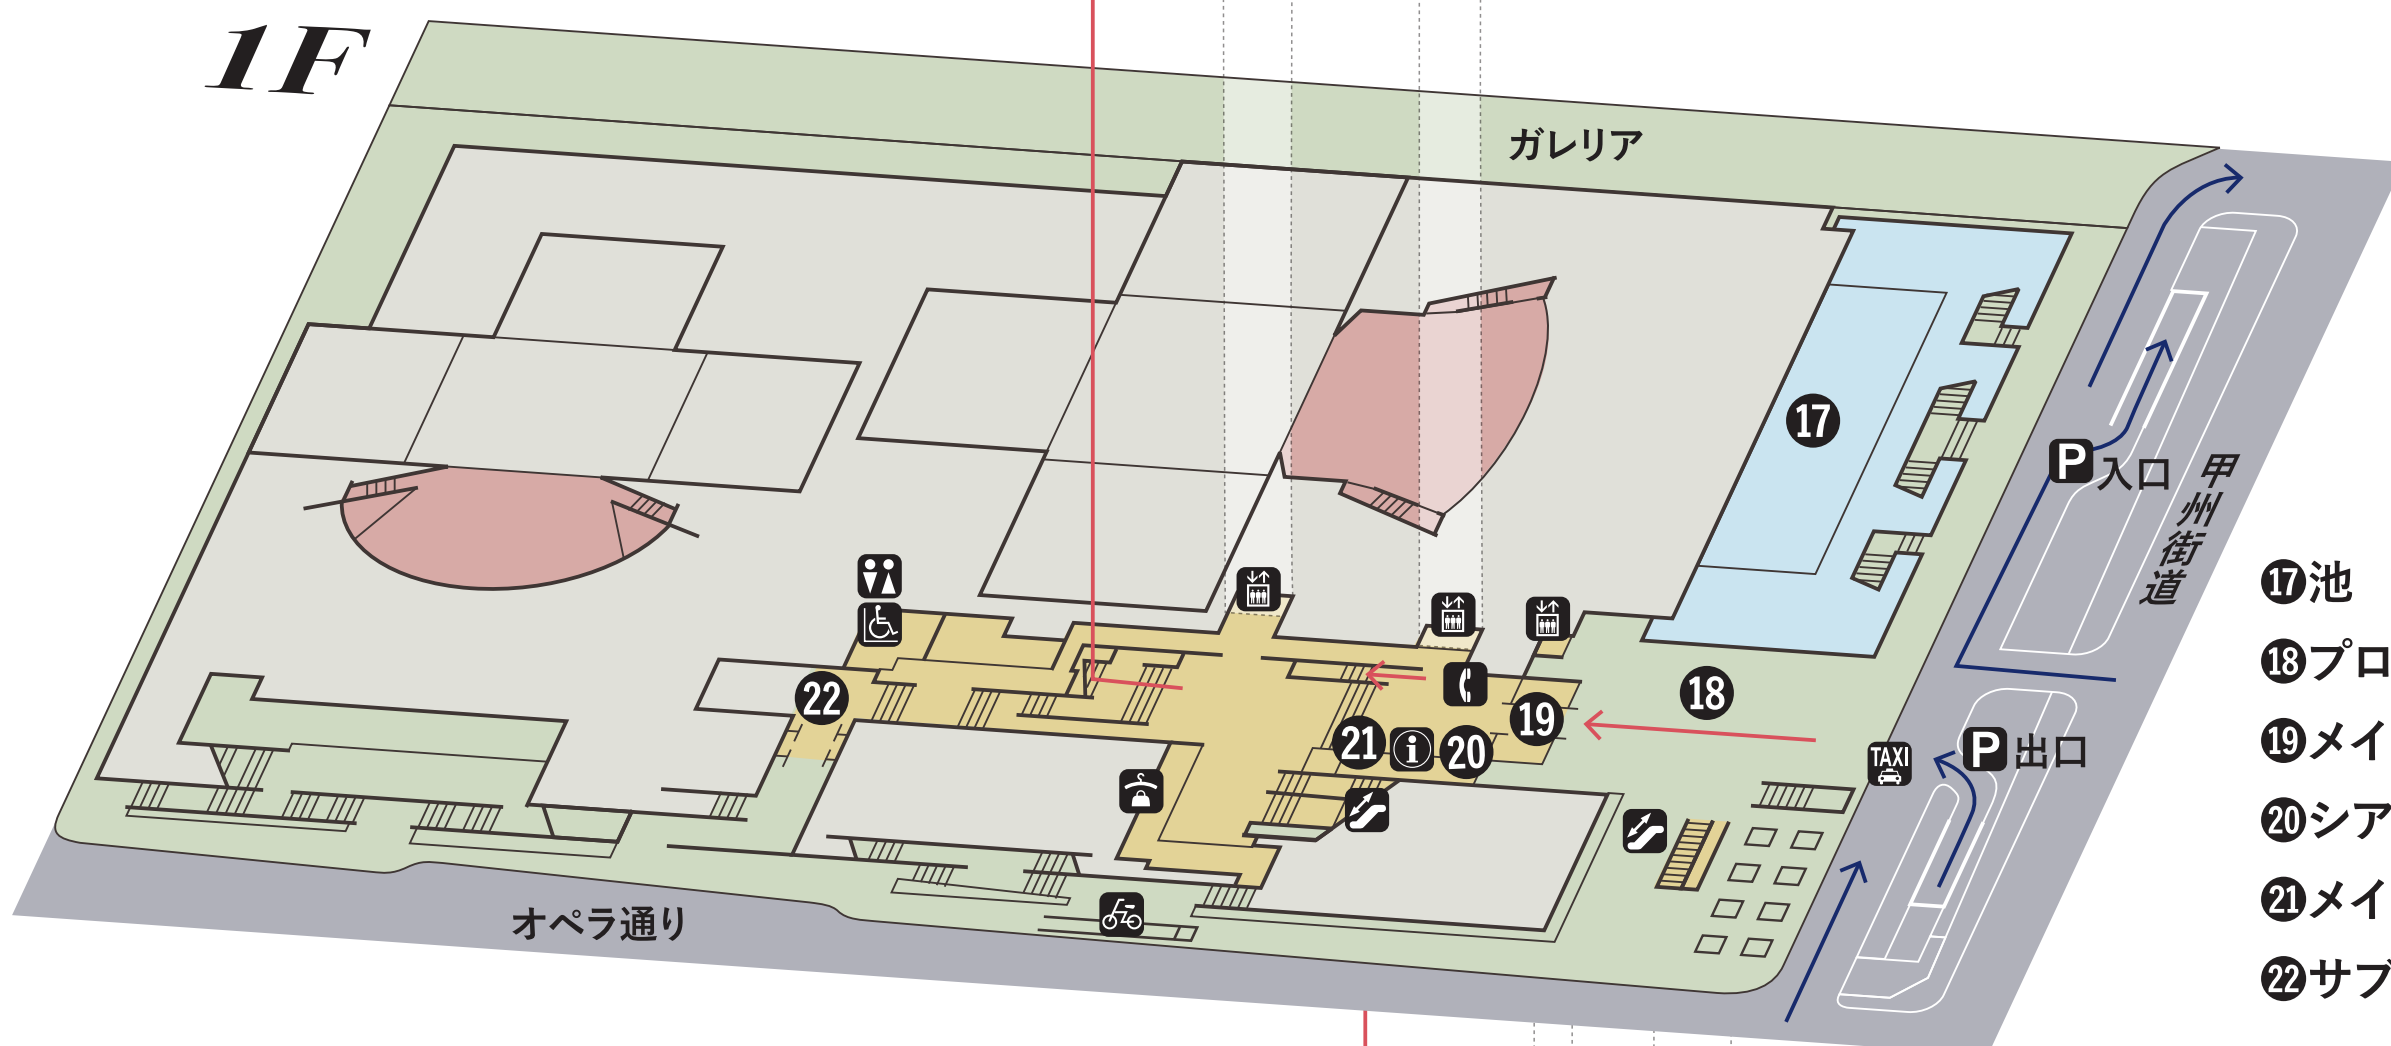

- トイレ
- 優先トイレ
- ベビーシート
- オストメイト対応設備
- エレベーター
- エスカレーター
- クローク
- ブッフェ
- 自動販売機
- 公衆電話
- 駐車場
- TAXIのりば
- 駐輪場
- 段差解消機/階段昇降機

- ①オペラパレス4階客席
 - ②情報センター
 - ③屋上庭園
- *女子トイレのみ

- ④オペラパレス3階客席

- ⑤オペラパレス2階客席
- ⑥中劇場2階客席
- ⑦ギャラリー
- ⑧レストラン〈マエストロ〉

- ⑨オペラパレス1階客席
- ⑩オペラパレスホワイエ
- ⑪オペラパレスプロムナード
- ⑫テラスガーデン
- ⑬中劇場1階客席
- ⑭中劇場ホワイエ
- ⑮託児室「キッズルーム〈ドレミ〉」
- ⑯プロムナードボックスオフィス

- ⑰池
- ⑱プロムナード
- ⑲メインエントランス
- ⑳シアターショップ
- ㉑メインボックスオフィス
- ㉒サブエントランス

- ㉓小劇場
- ㉔小劇場ボックスオフィス
- ㉕楽屋口