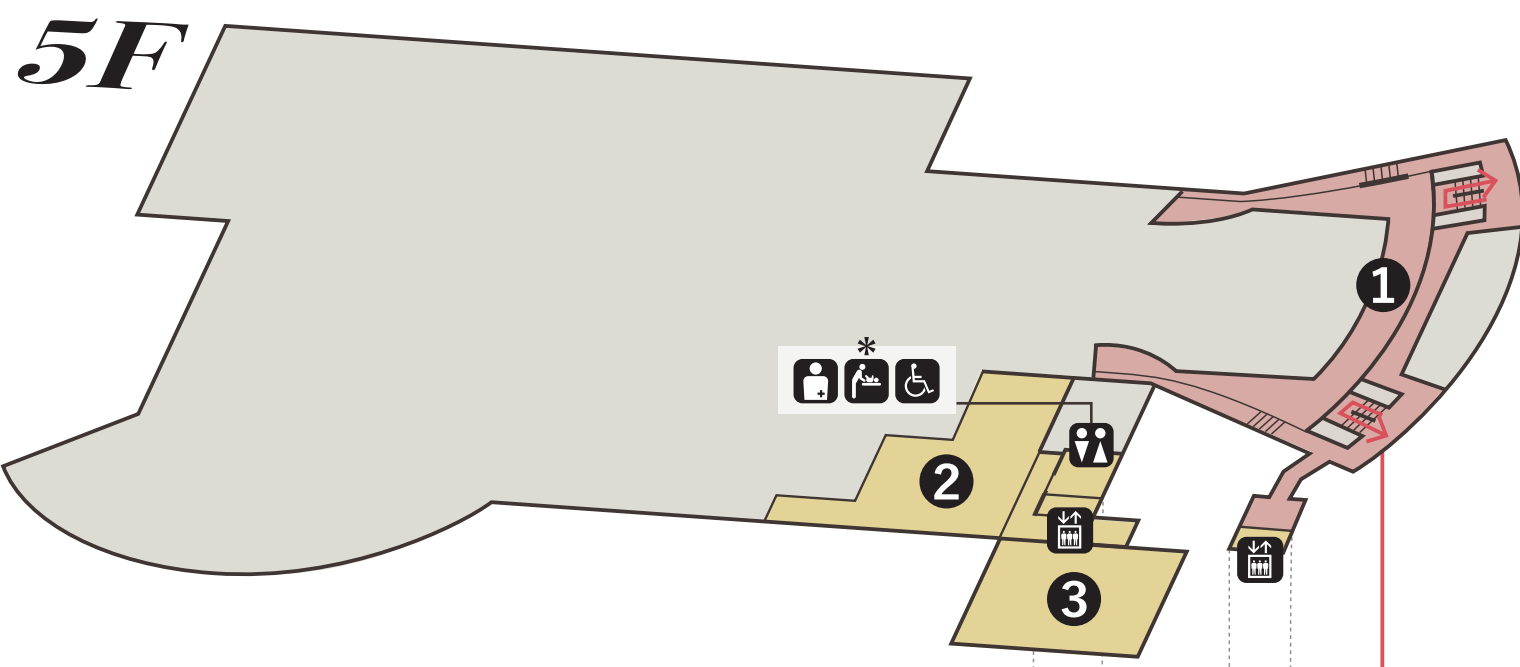

- トイレ
- 優先トイレ
- ベビーシート
- オストメイト対応設備
- エレベーター
- エスカレーター
- クローク
- ブッフェ
- 自動販売機
- 公衆電話
- 駐車場
- TAXIのりば
- 駐輪場
- 段差解消機/階段昇降機

- ①オペラパレス4階客席
 - ②情報センター
 - ③屋上庭園
- *女子トイレのみ

- ④オペラパレス3階客席

- ⑤オペラパレス2階客席
- ⑥中劇場2階客席
- ⑦ギャラリー
- ⑧レストラン〈マエストロ〉

- ⑨オペラパレス1階客席
- ⑩オペラパレスホワイエ
- ⑪オペラパレスプロムナード
- ⑫テラスガーデン
- ⑬中劇場1階客席
- ⑭中劇場ホワイエ
- ⑮託児室「キッズルーム〈ドレミ〉」
- ⑯プロムナードボックスオフィス

- ⑰池
- ⑱プロムナード
- ⑲メインエントランス
- ⑳シアターショップ
- ㉑メインボックスオフィス
- ㉒サブエントランス

- ㉓小劇場
- ㉔小劇場ボックスオフィス
- ㉕楽屋口