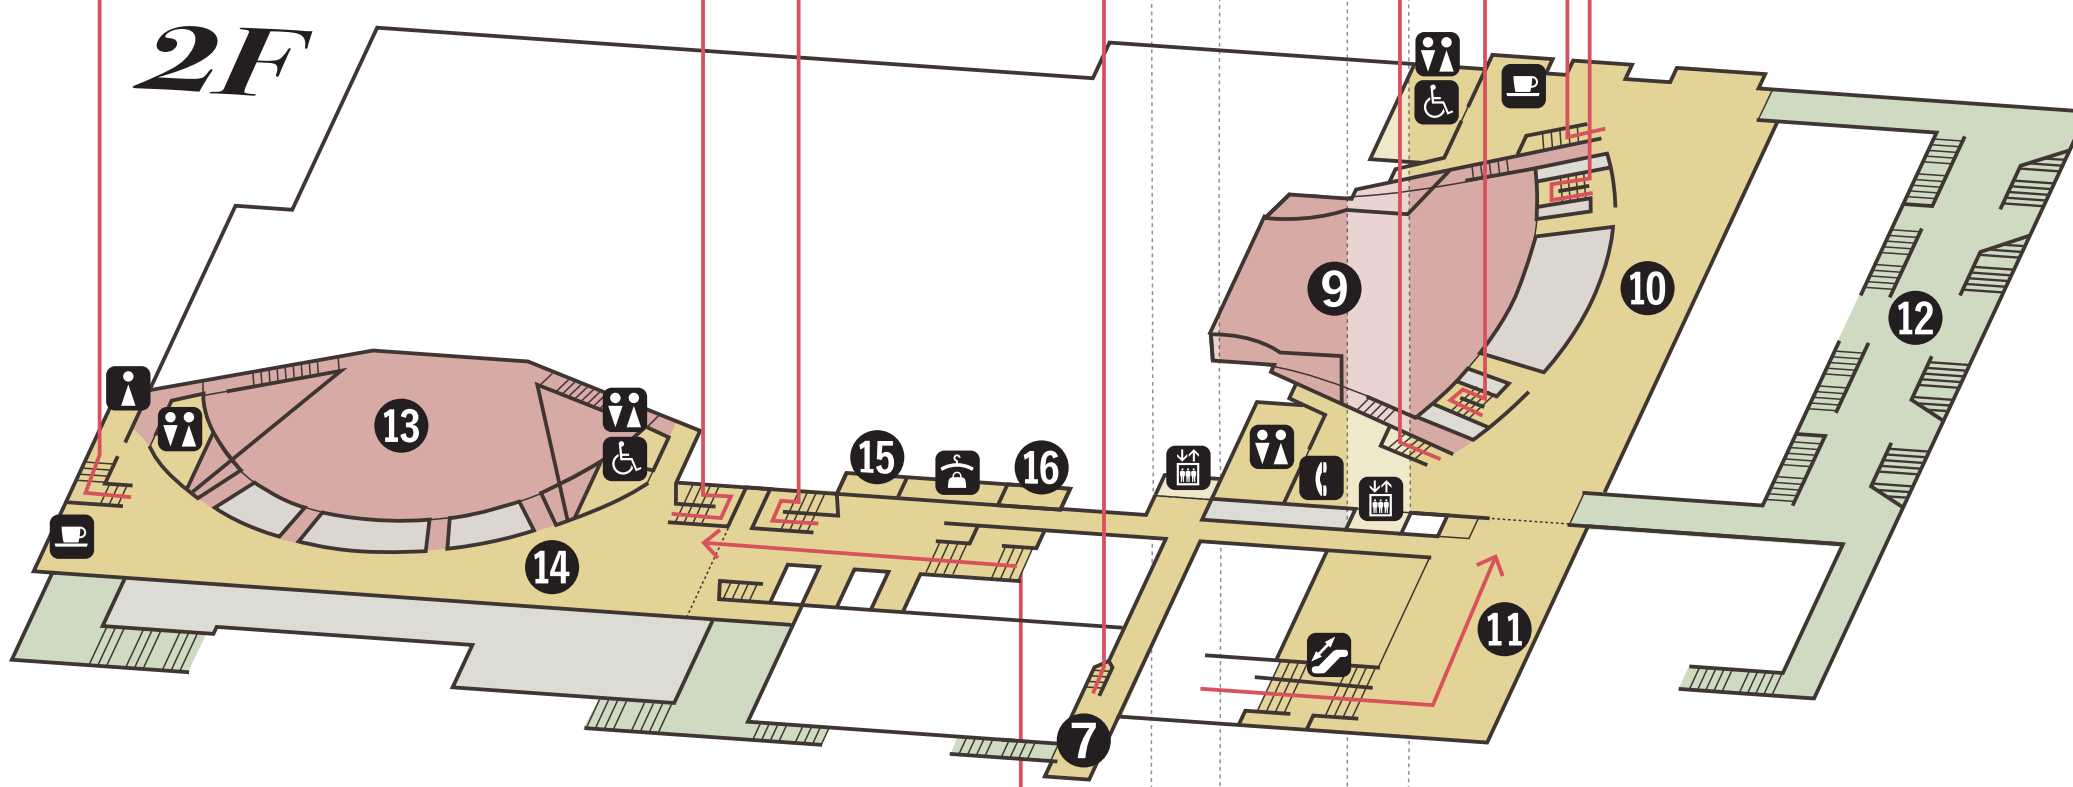

- トイレ
- 優先トイレ
- ベビーシート
- オストメイト対応設備
- エレベーター
- エスカレーター
- クローク
- ブッフェ
- 自動販売機
- 公衆電話
- 駐車場
- TAXIのりば
- 駐輪場
- 段差解消機/階段昇降機

- ①オペラパレス4階客席
 - ②情報センター
 - ③屋上庭園
- *女子トイレのみ

- ④オペラパレス3階客席

- ⑤オペラパレス2階客席
- ⑥中劇場2階客席
- ⑦ギャラリー
- ⑧レストラン〈マエストロ〉

- ⑨オペラパレス1階客席
- ⑩オペラパレスホワイエ
- ⑪オペラパレスプロムナード
- ⑫テラスガーデン
- ⑬中劇場1階客席
- ⑭中劇場ホワイエ
- ⑮託児室「キッズルーム〈ドレミ〉」
- ⑯プロムナードボックスオフィス

- ⑰池
- ⑱プロムナード
- ⑲メインエントランス
- ⑳シアターショップ
- ㉑メインボックスオフィス
- ㉒サブエントランス

- ㉓小劇場
- ㉔小劇場ボックスオフィス
- ㉕楽屋口