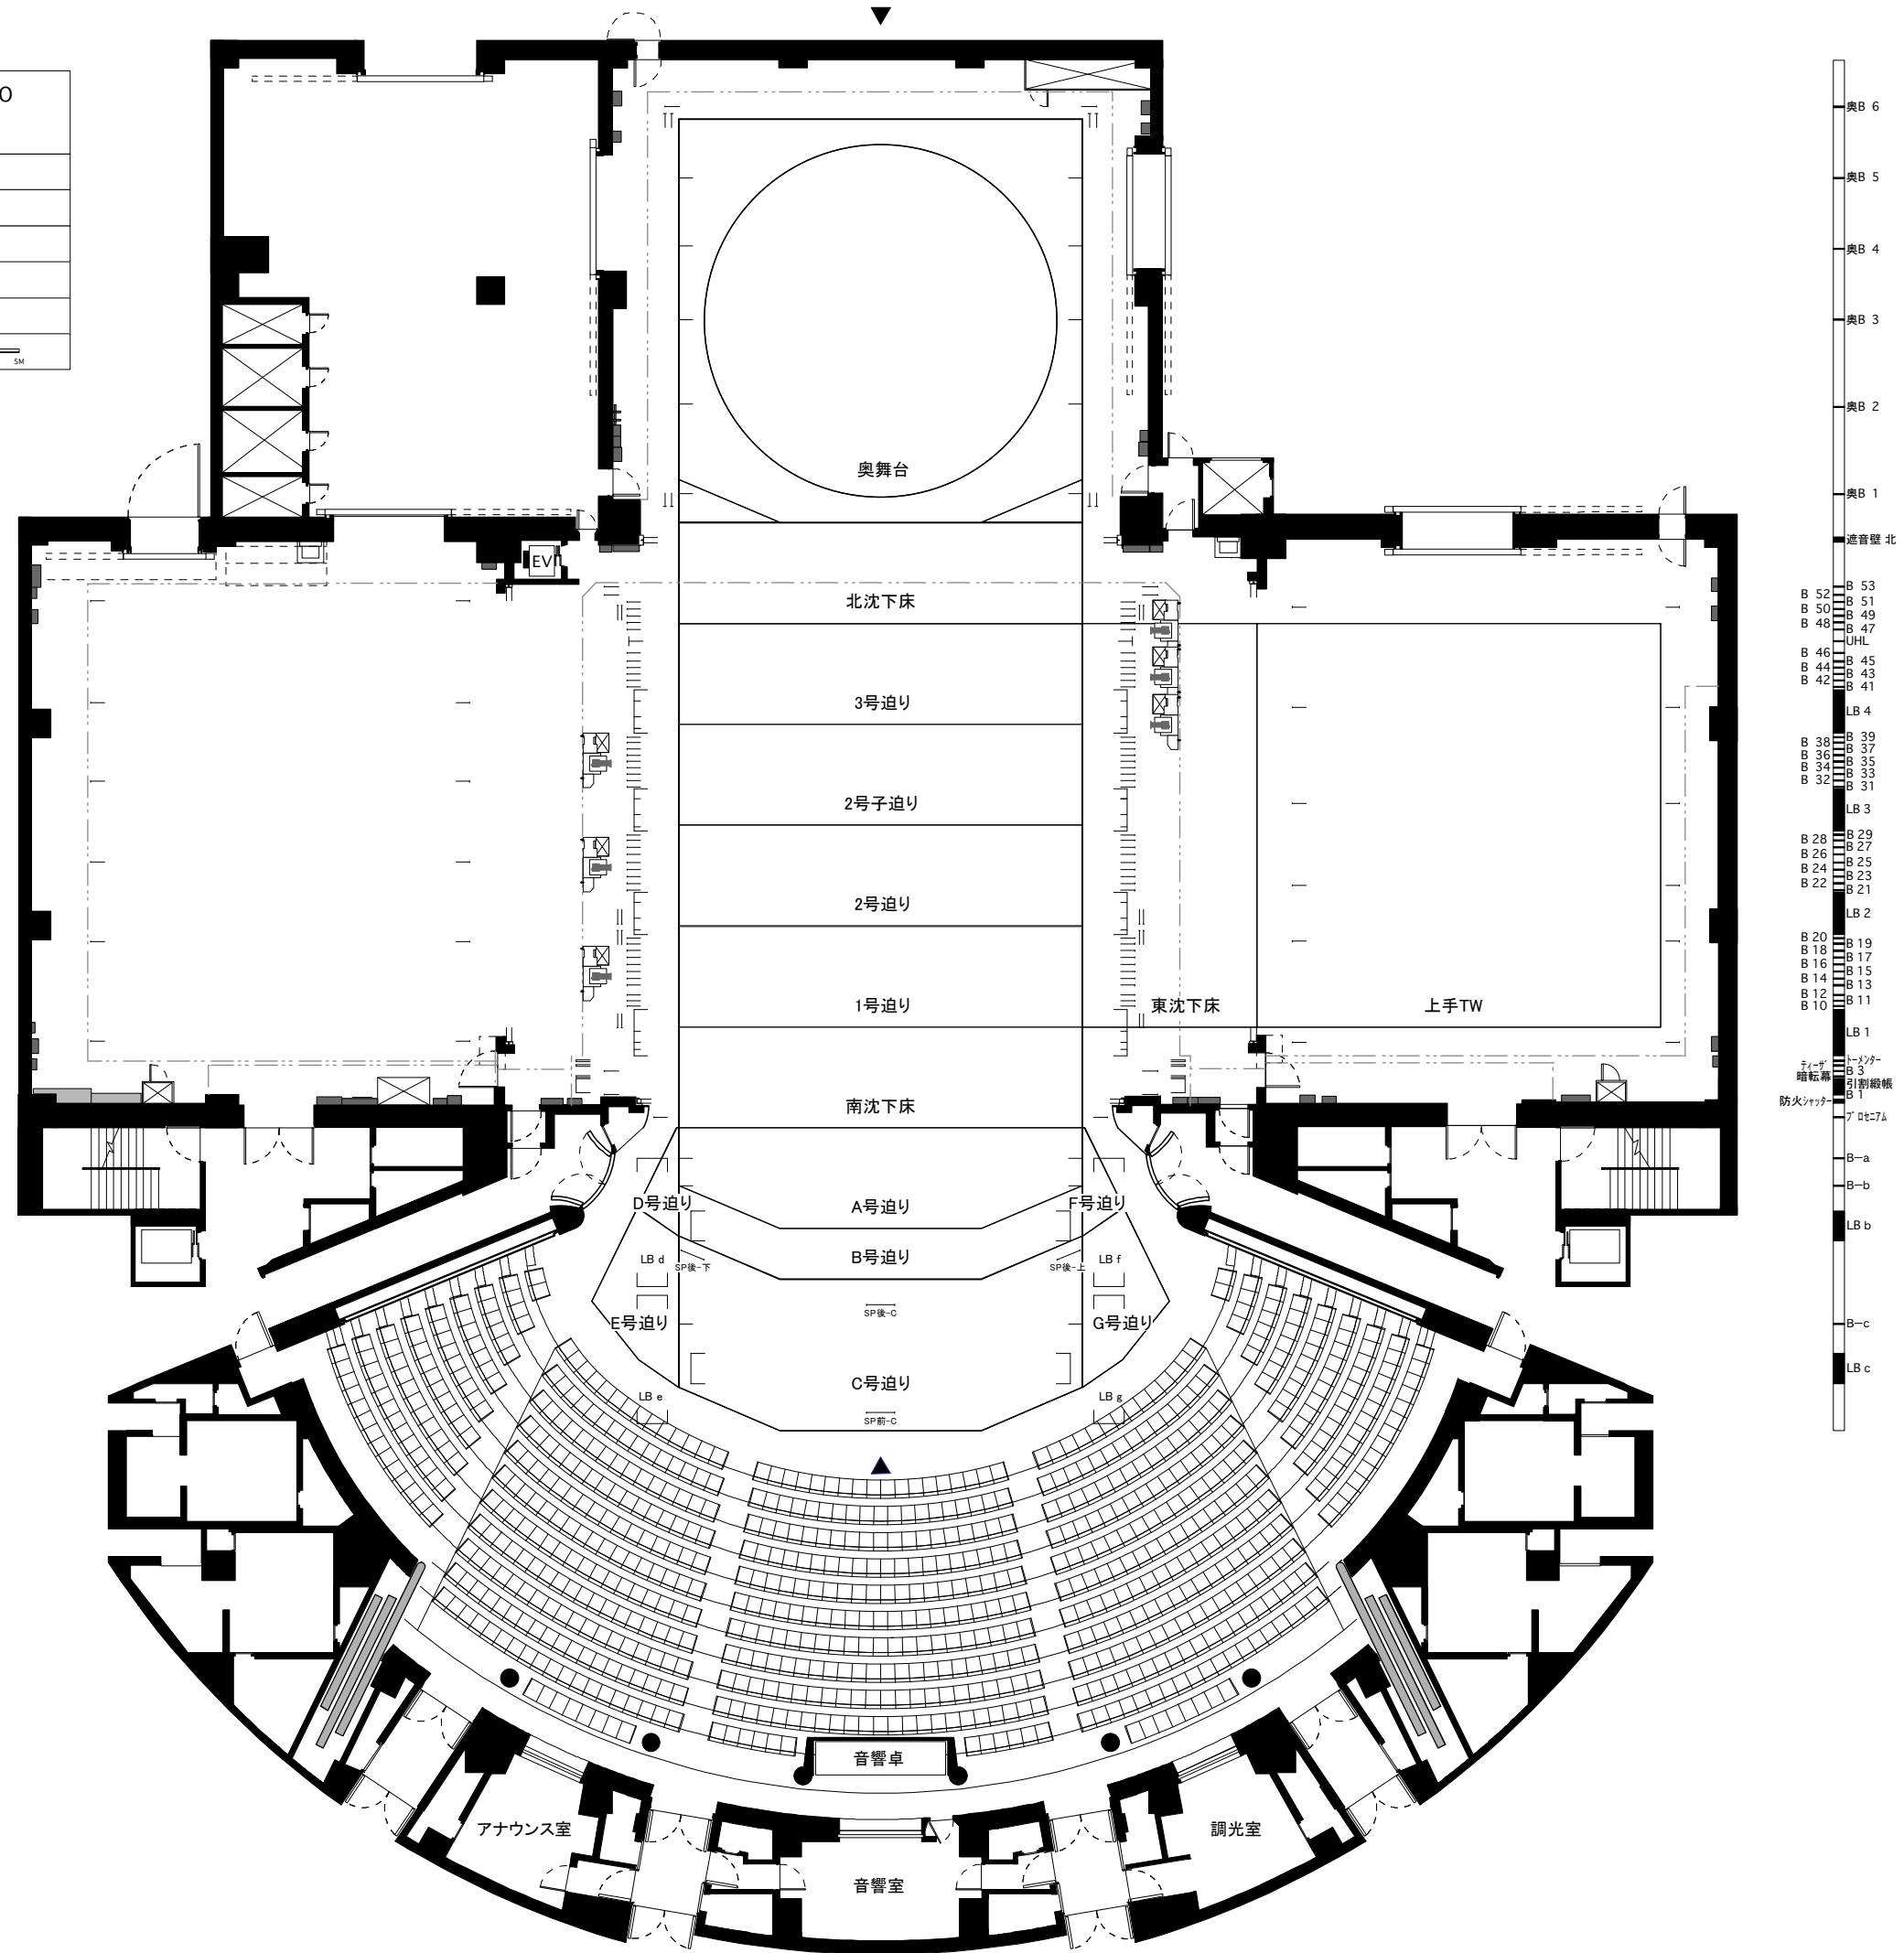

**NEW NATIONAL THEATRE, TOKYO**  
**新国立劇場 中劇場**

PRODUCTION:	ACT:	SCENE:
DIRECTOR:	SET DESIGN:	
LIGHTING :	SOUND:	
DRAWN:	DATE:	

**オープン形式 PLAN**  
 SCALE : 1/250

- 奥B 6
- 奥B 5
- 奥B 4
- 奥B 3
- 奥B 2
- 奥B 1
- 遮音壁 北
- B 52
- B 50
- B 48
- UHL
- B 46
- B 44
- B 42
- LB 4
- B 38
- B 36
- B 34
- B 32
- LB 3
- B 28
- B 26
- B 24
- B 22
- LB 2
- B 20
- B 18
- B 16
- B 14
- B 12
- B 10
- LB 1
- チェンジ
- 暗転室
- 防火シャッター
- トランジター
- B 3
- 引割織紙
- B 1
- ア Dt:7A
- B-a
- B-b
- LB b
- B-c
- LB c