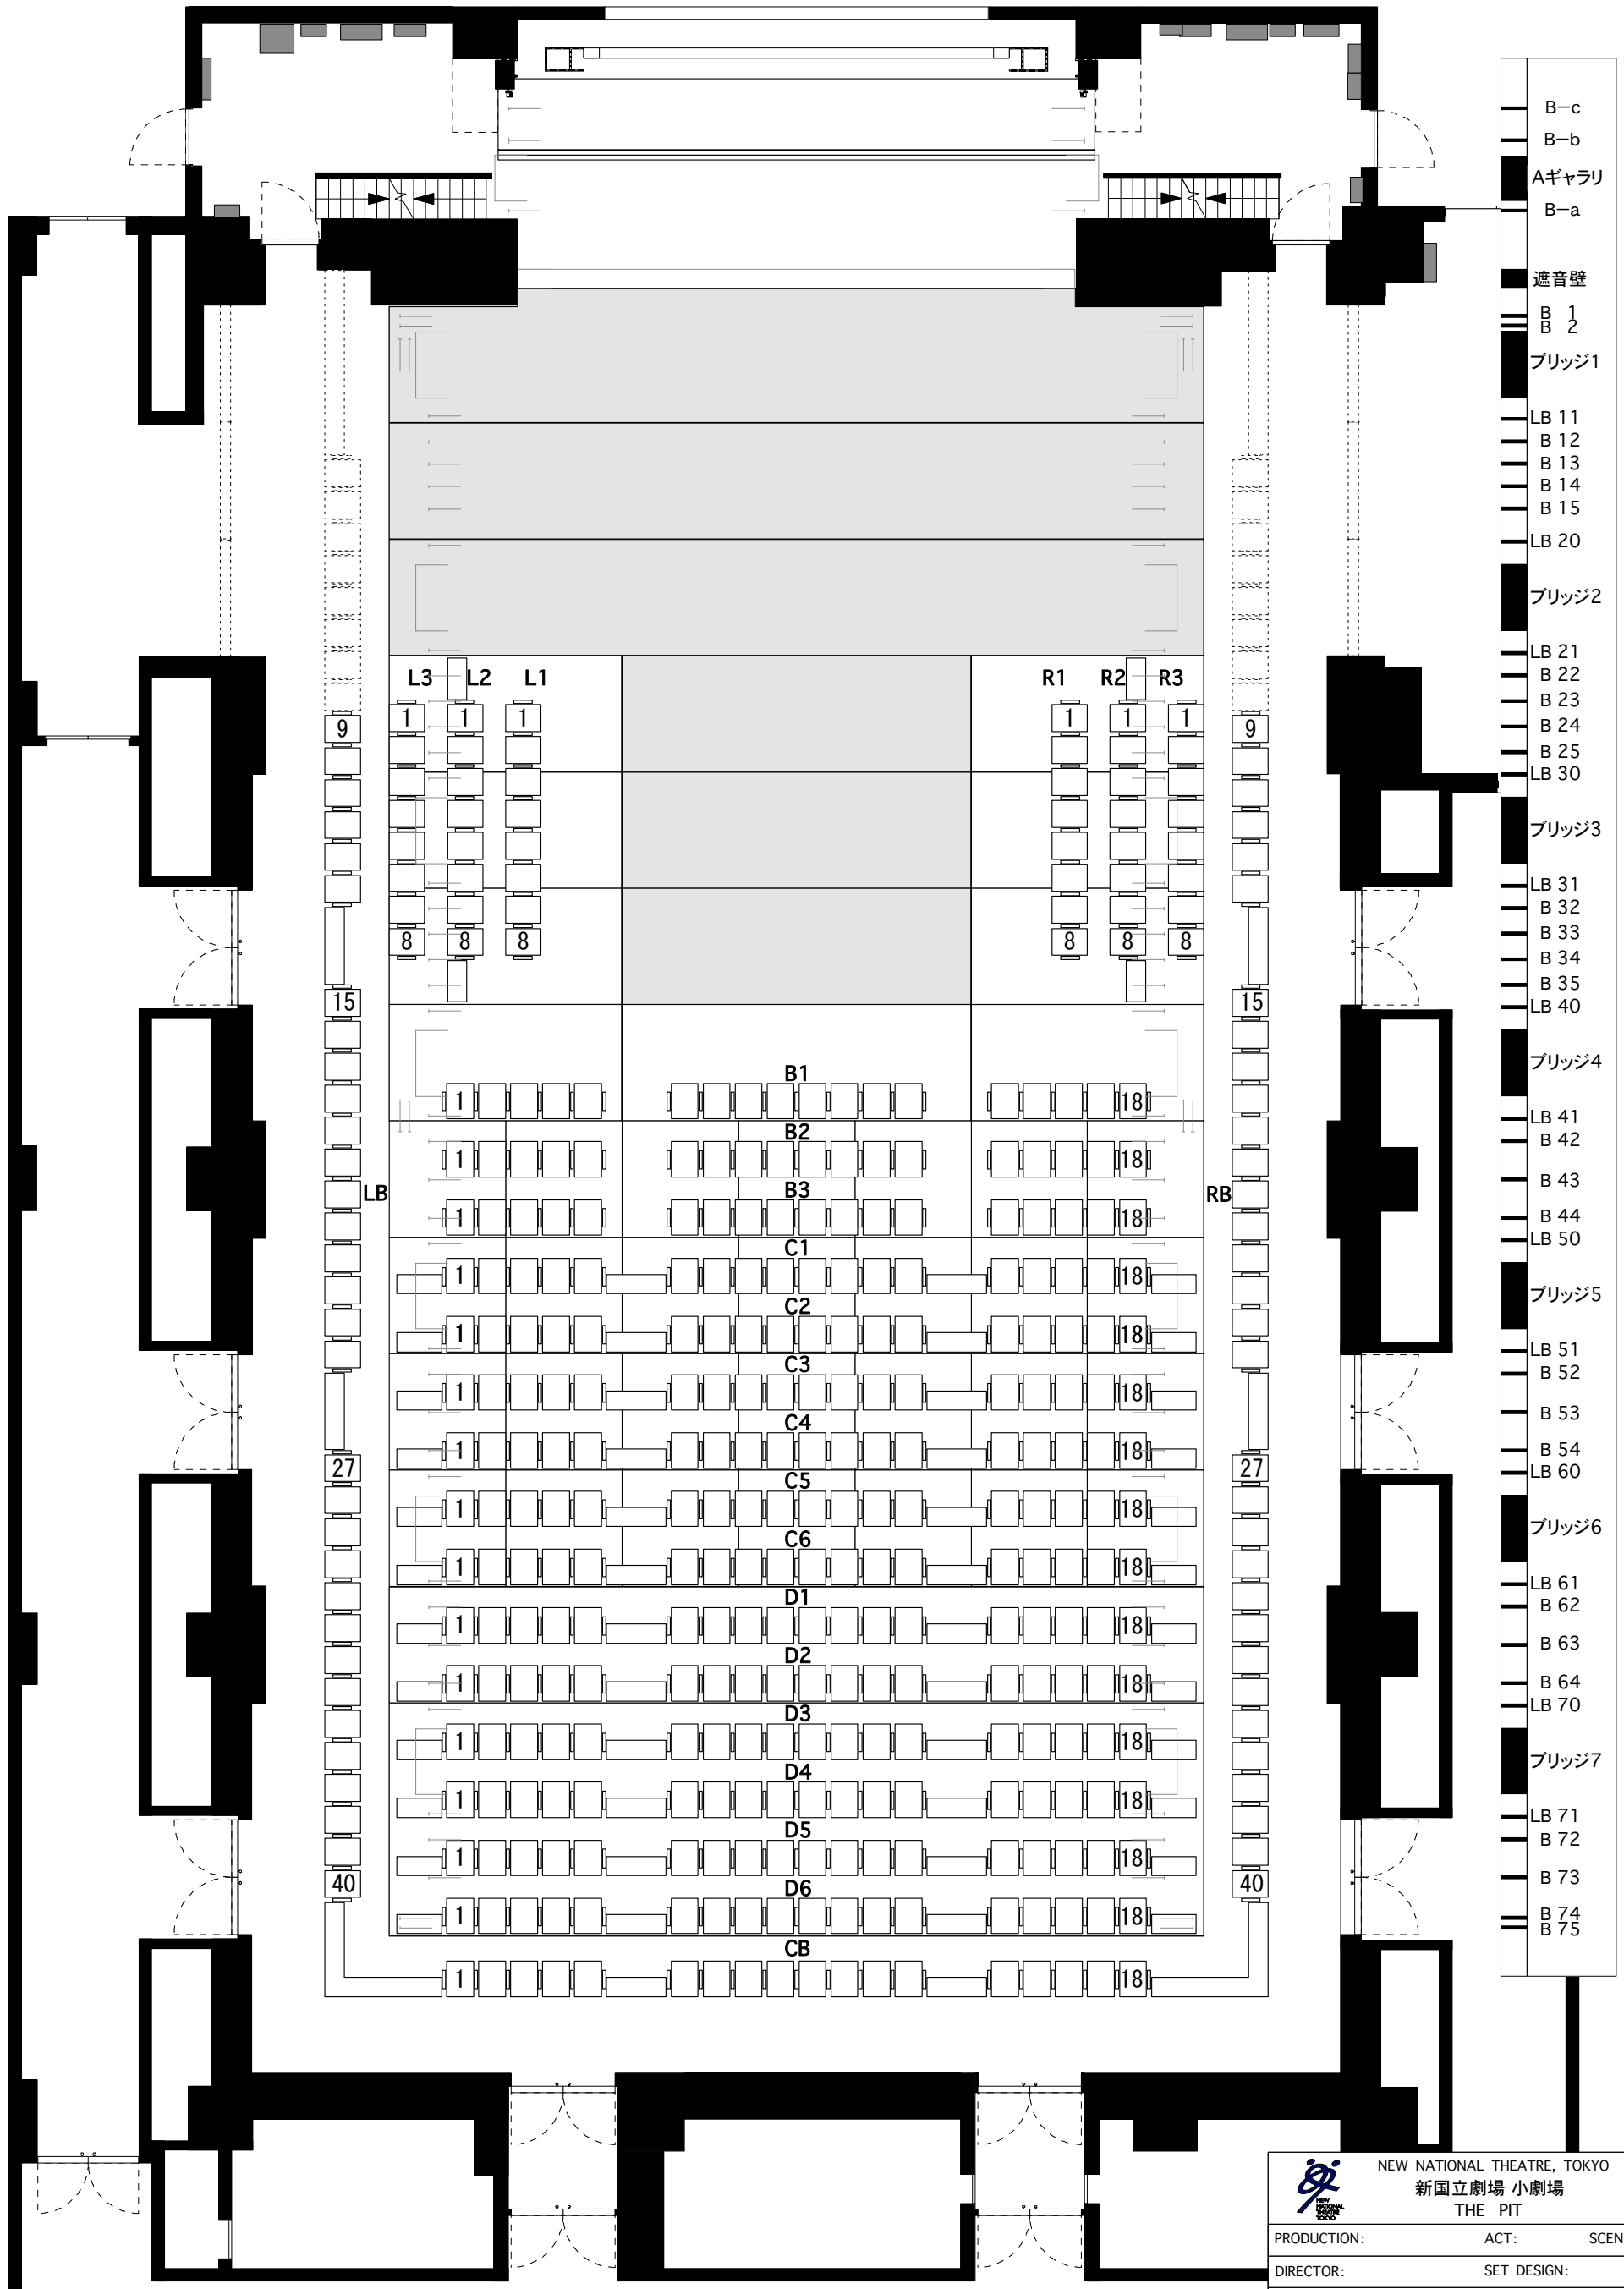

スラストステージ平面図 席数400

 NEW NATIONAL THEATRE, TOKYO 新国立劇場 小劇場 THE PIT		
PRODUCTION:	ACT:	SCENE:
DIRECTOR:	SET DESIGN:	
LIGHTING :	SOUND:	
DRAWN:	DATE:	
Ground Plan		
0 2M 4M 		
SCALE : 1/100		