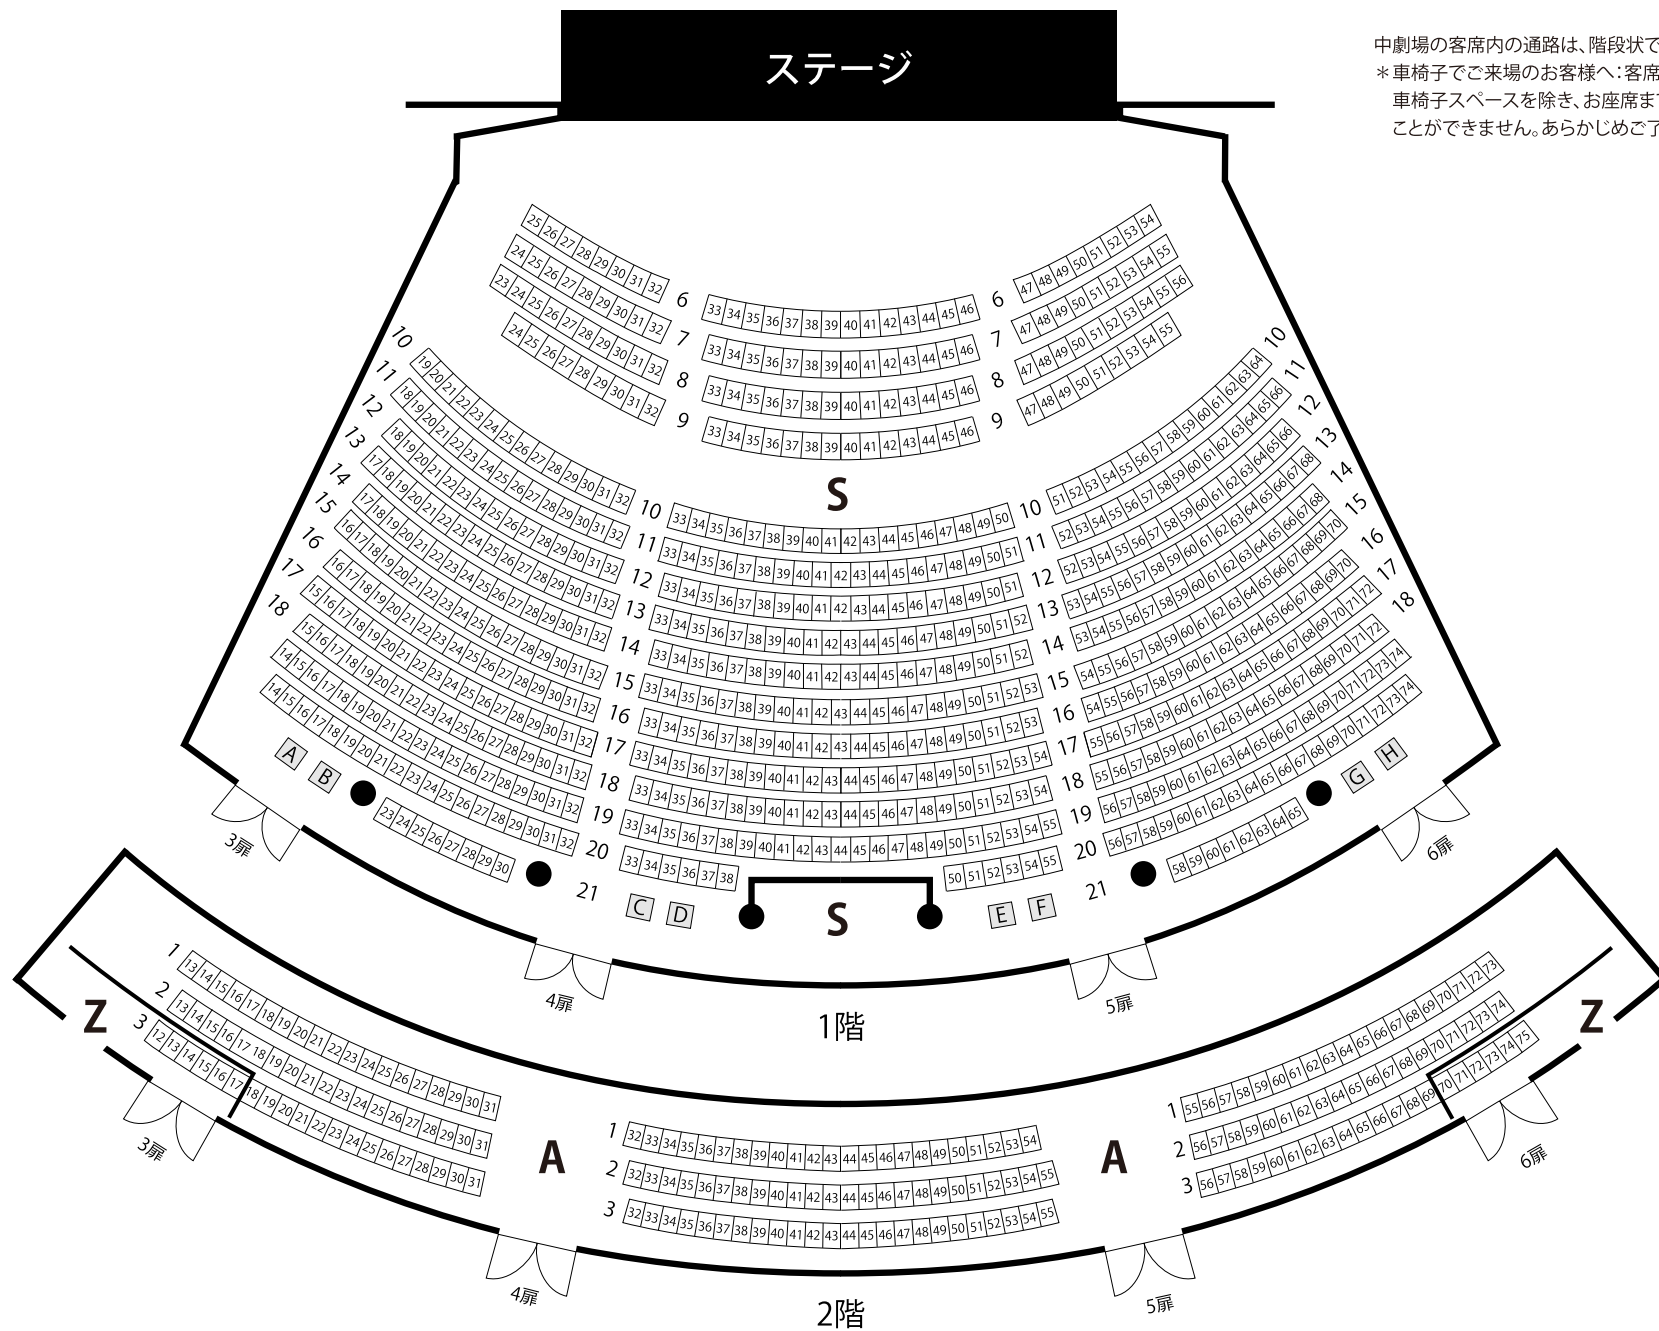

ダンス・アーカイヴ in JAPAN 2018

ステージ

中劇場の客席内の通路は、階段状です。
 * 車椅子でご来場のお客様へ: 客席内通路が階段状のため、
 車椅子スペースを除き、お座席まで車椅子で直接お越しいただく
 ことができません。あらかじめご了承ください。