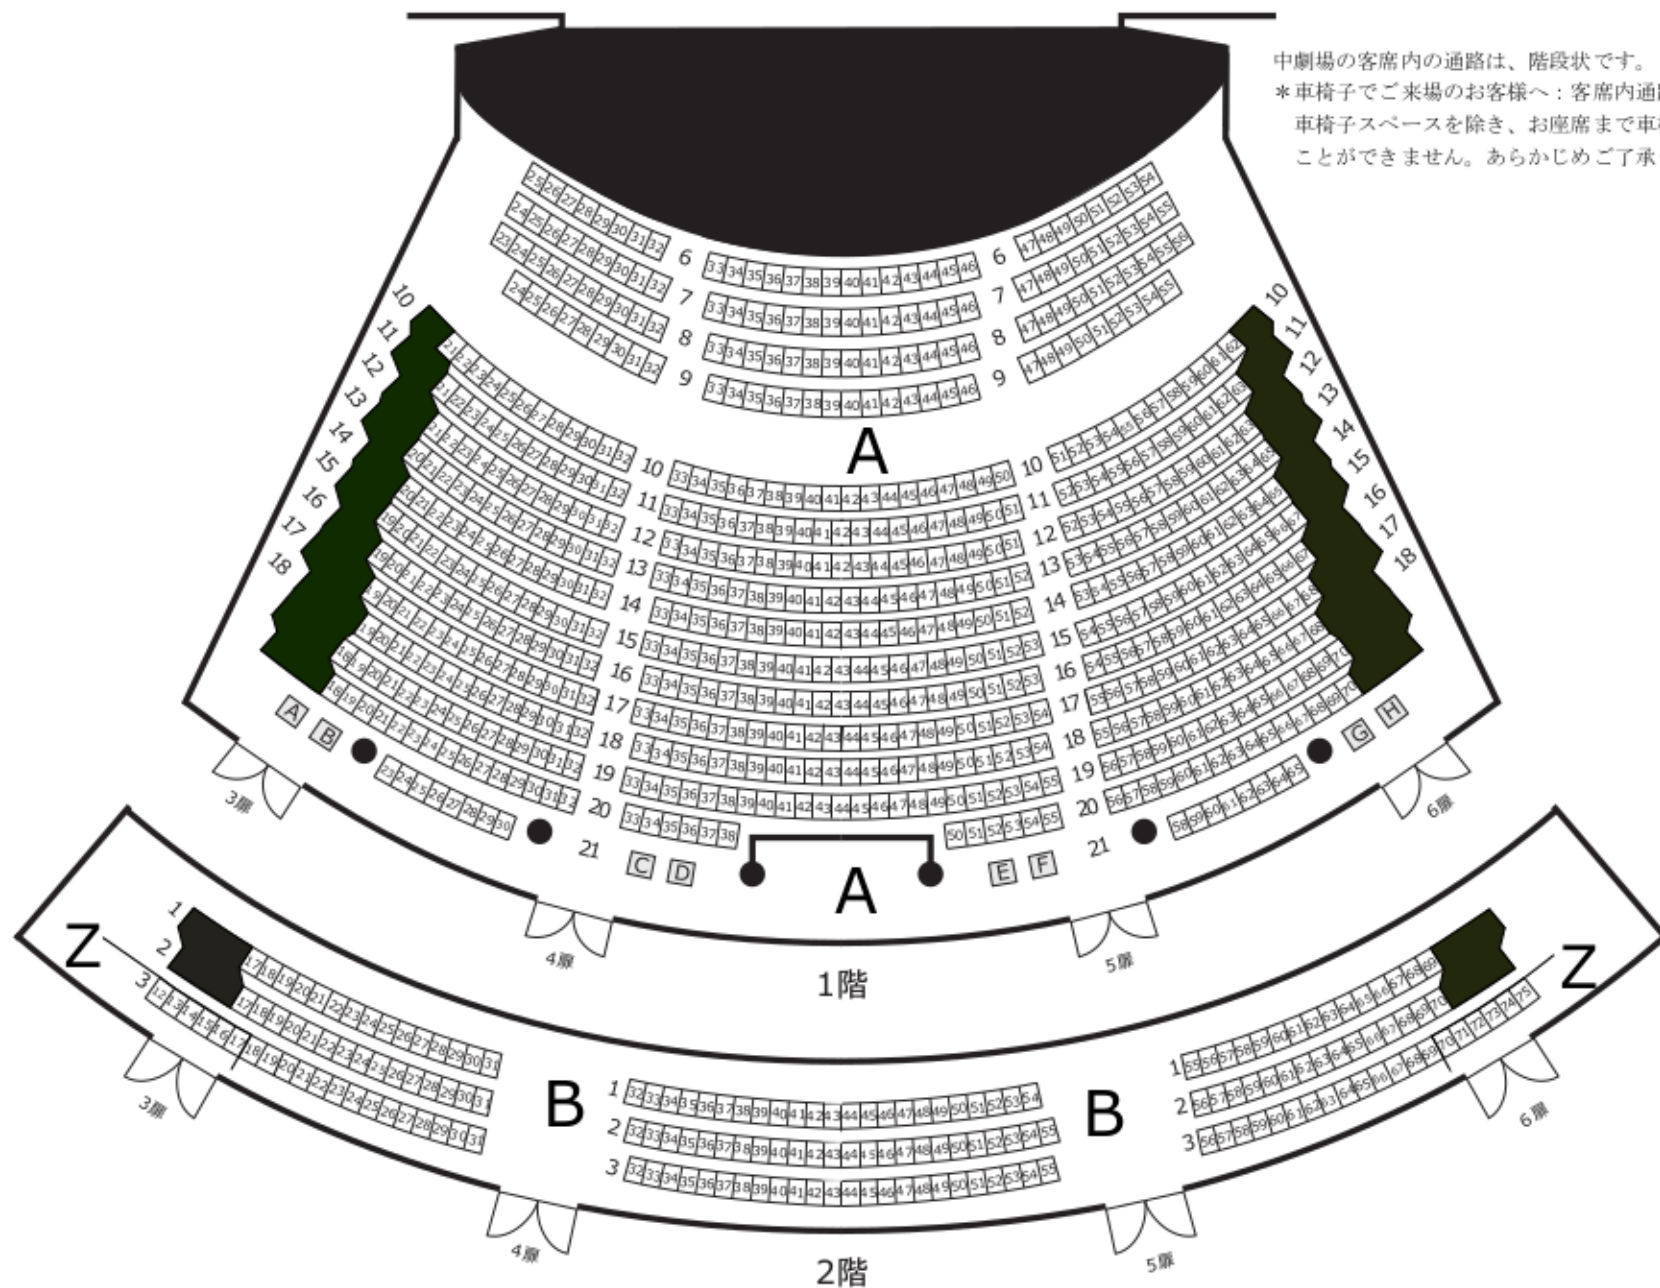

# 大駱駝艦・天賦典式 「罪と罰」

中劇場の客席内の通路は、階段状です。

\*車椅子でご来場のお客様へ：客席内通路が階段状のため、車椅子スペースを除き、お座席まで車椅子で直接お越しいただくことができません。あらかじめご了承ください。