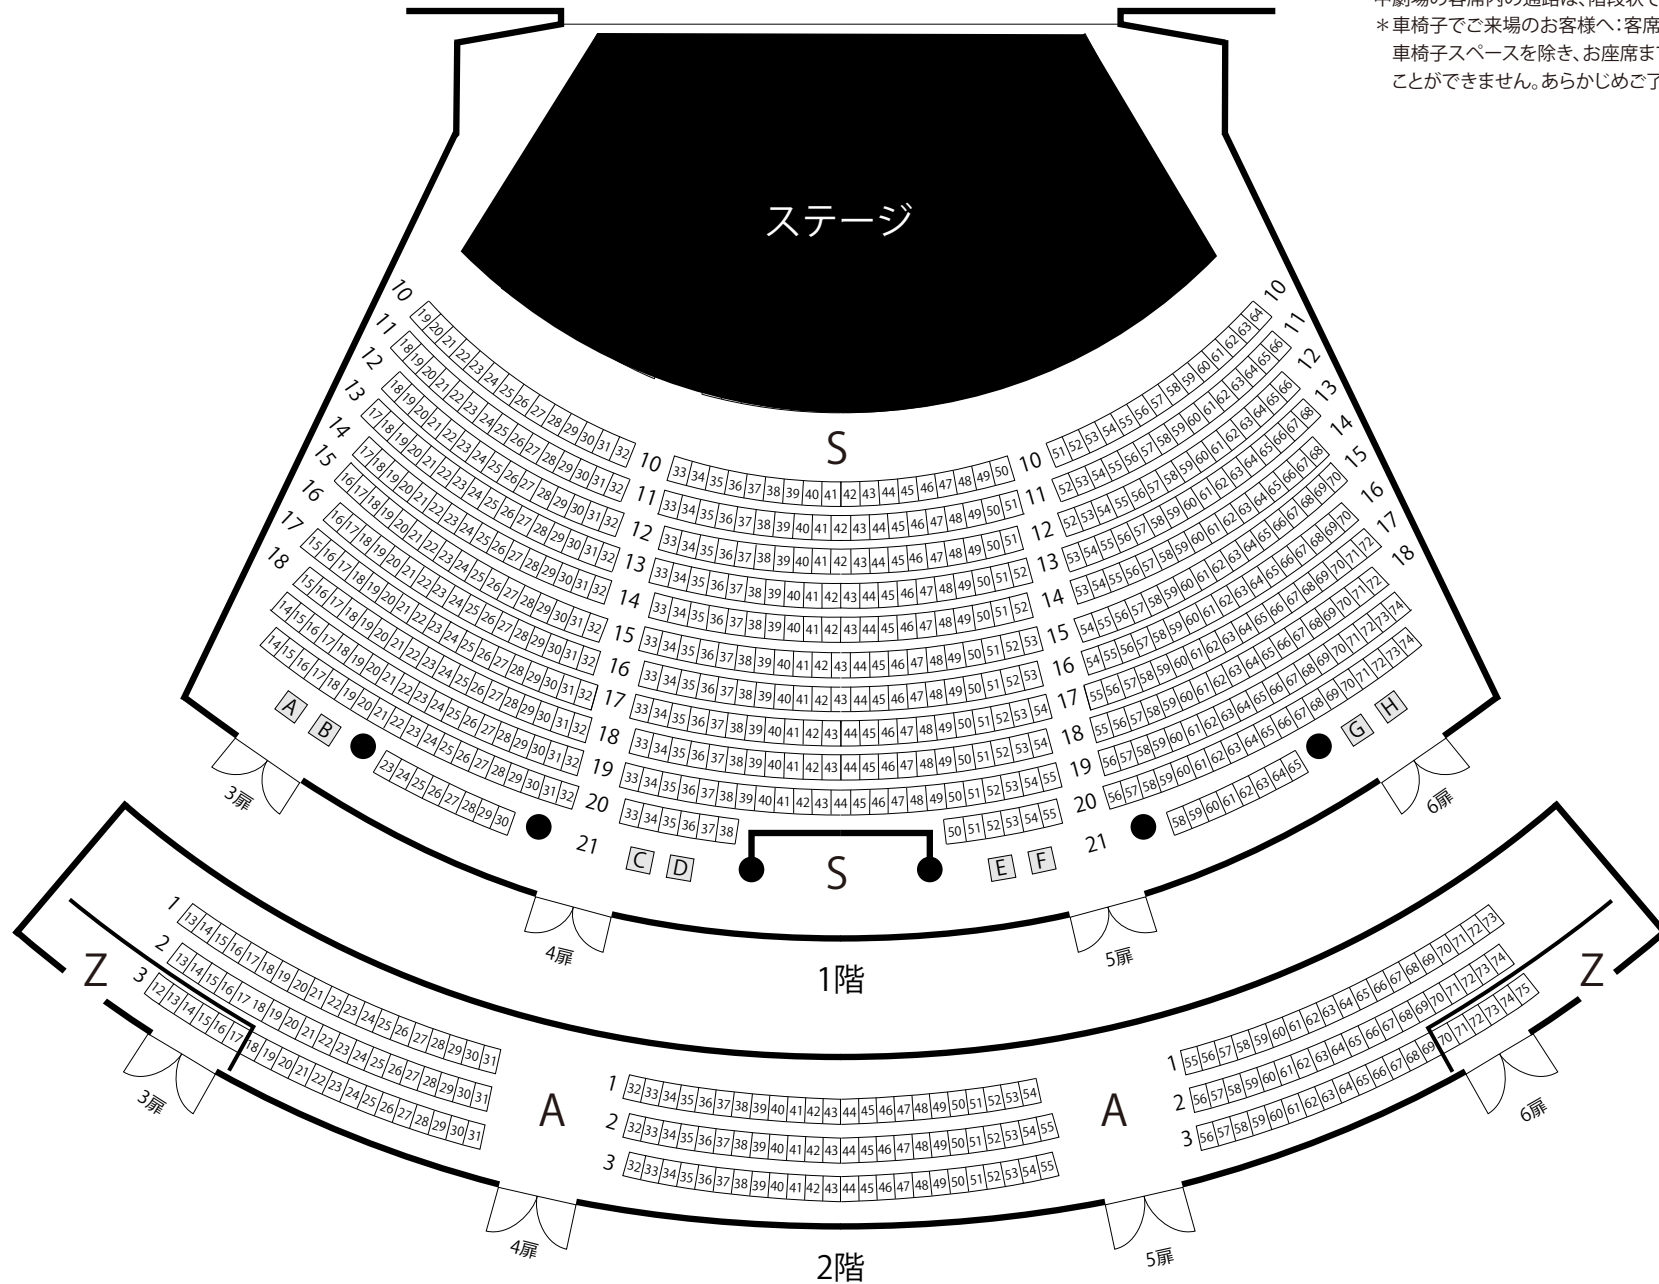

中村恩恵 × 新国立劇場バレエ団 『ベートーヴェン・ソナタ』

中劇場の客席内の通路は、階段状です。
 * 車椅子でご来場のお客様へ: 客席内通路が階段状のため、
 車椅子スペースを除き、お座席まで車椅子で直接お越しいただく
 ことができません。あらかじめご了承ください。