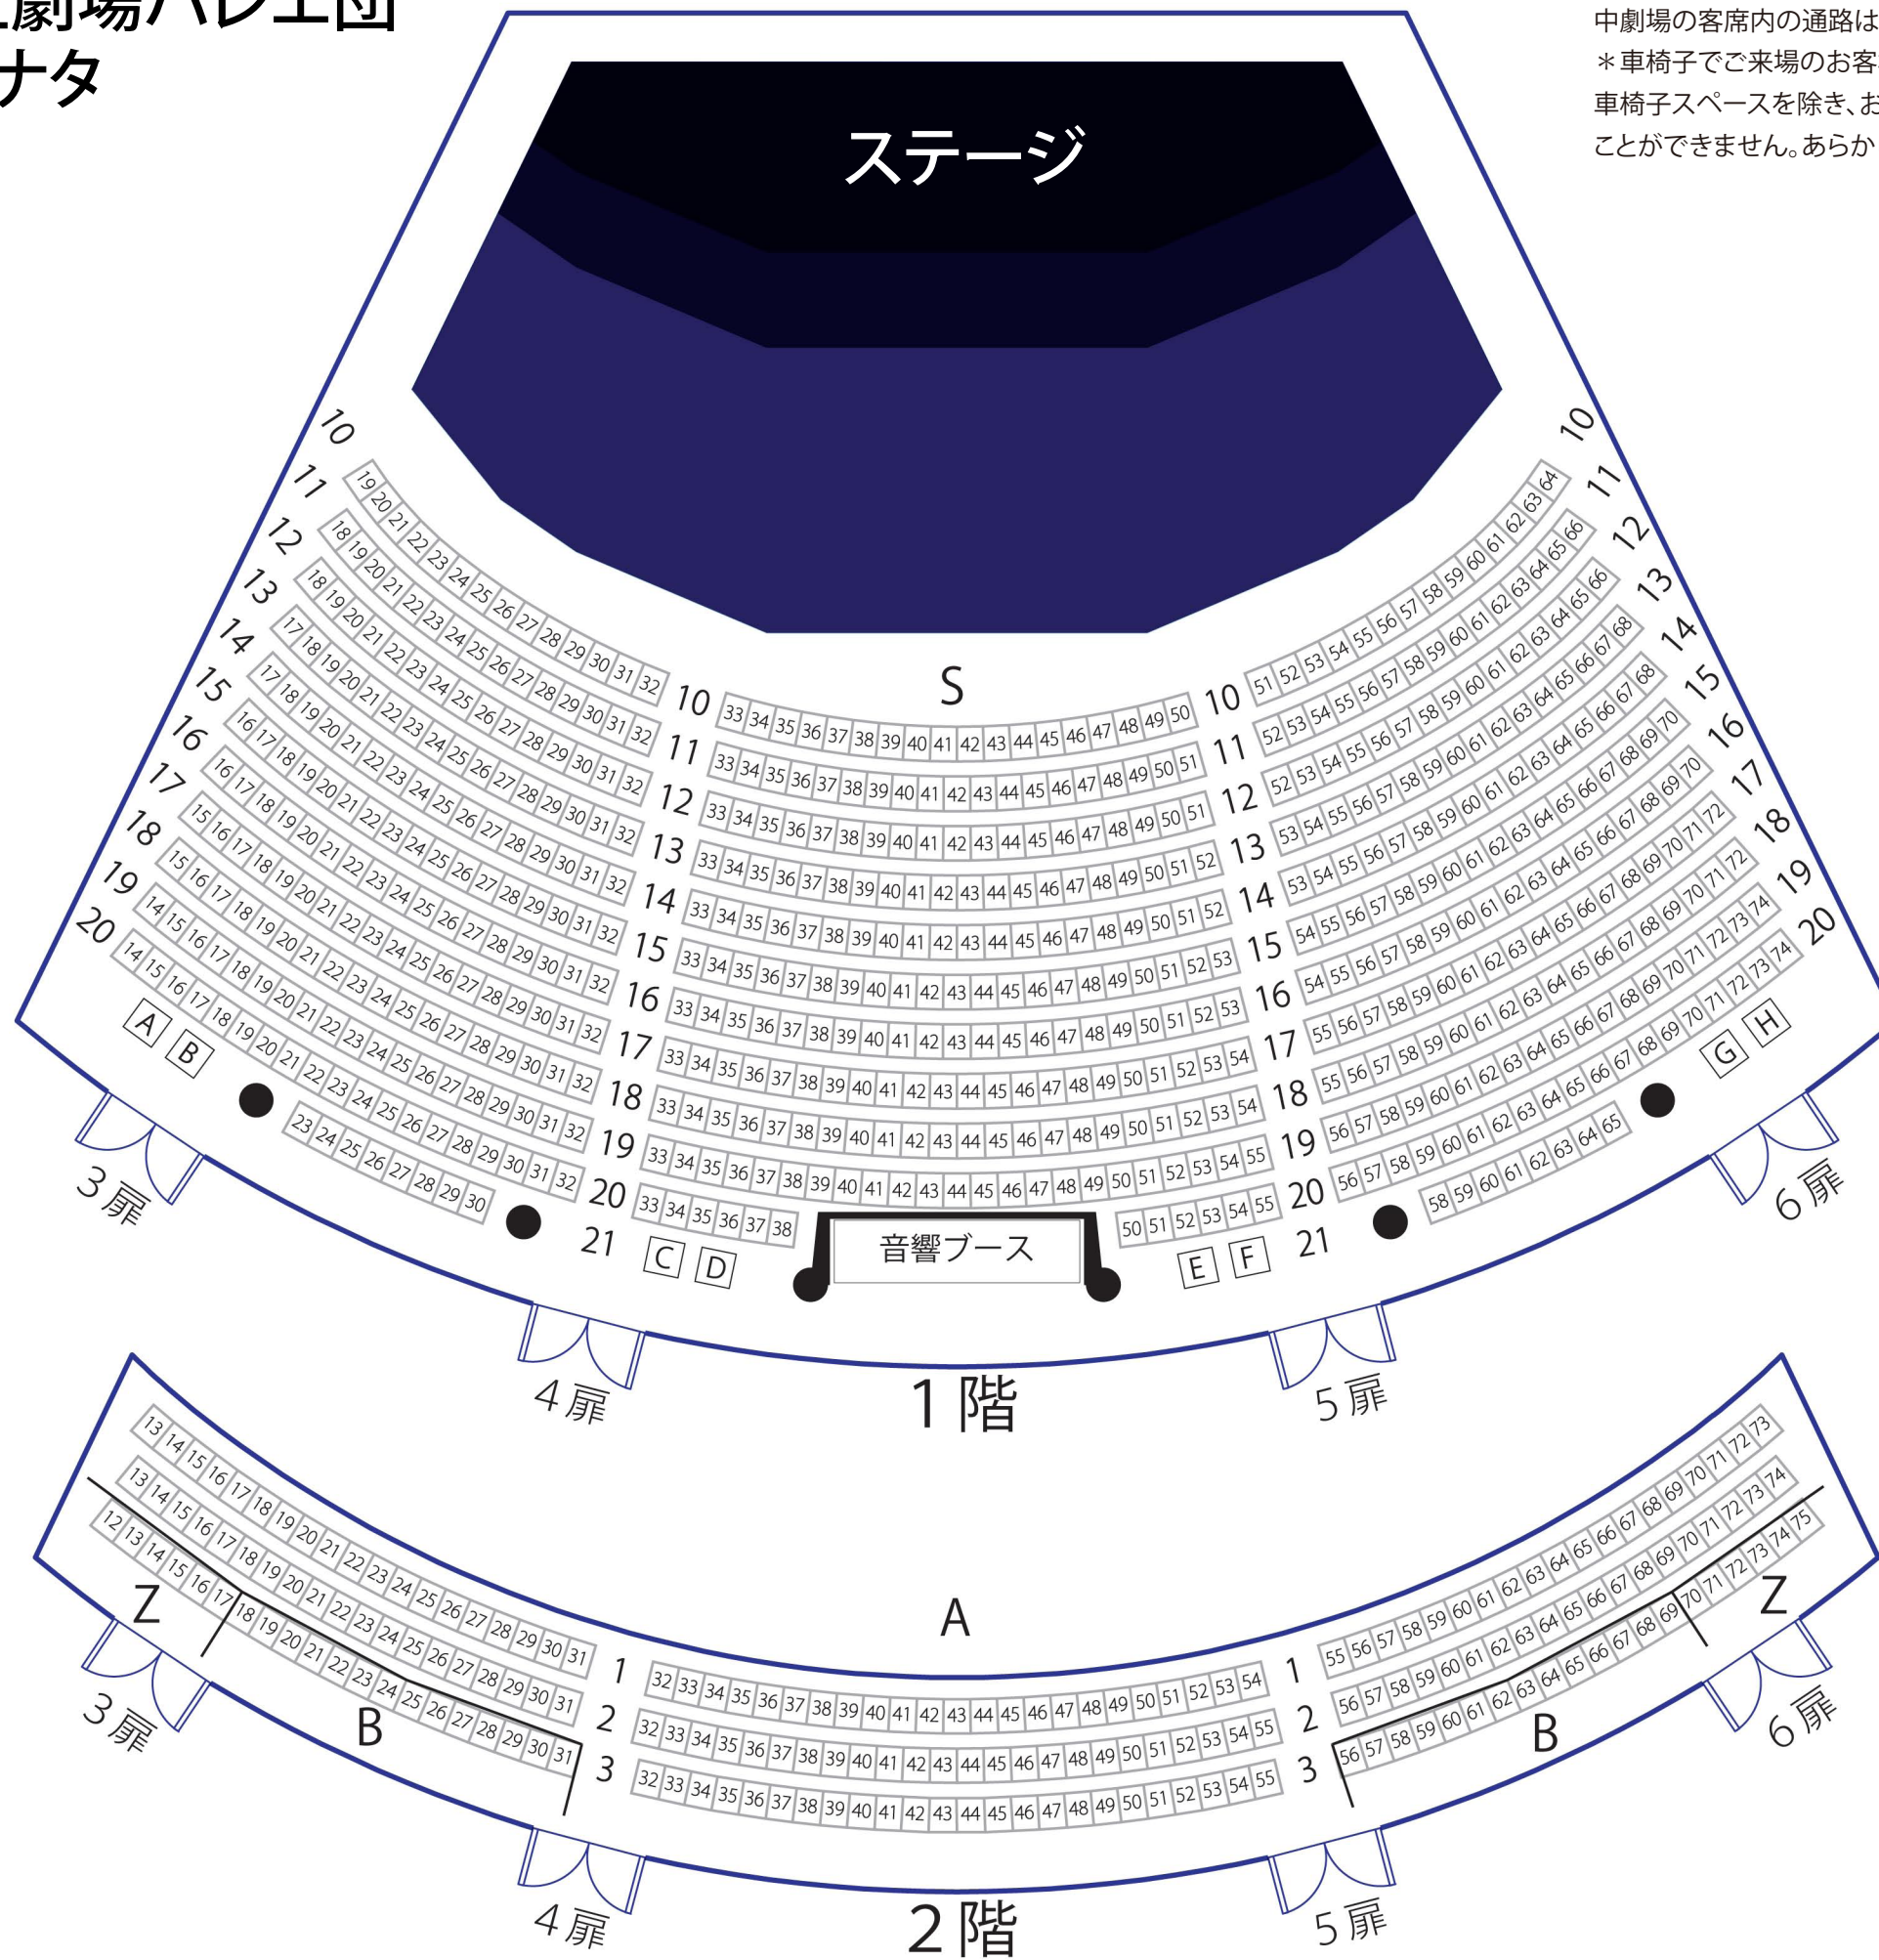

中村恩恵×新国立劇場バレエ団

ベートーヴェン・ソナタ

座席表

中劇場の客席内の通路は、階段状です。
 ＊車椅子でご来場のお客様へ：客席内通路が階段状のため、
 車椅子スペースを除き、お座席まで車椅子で直接お越しいただく
 ことができません。あらかじめご了承ください。