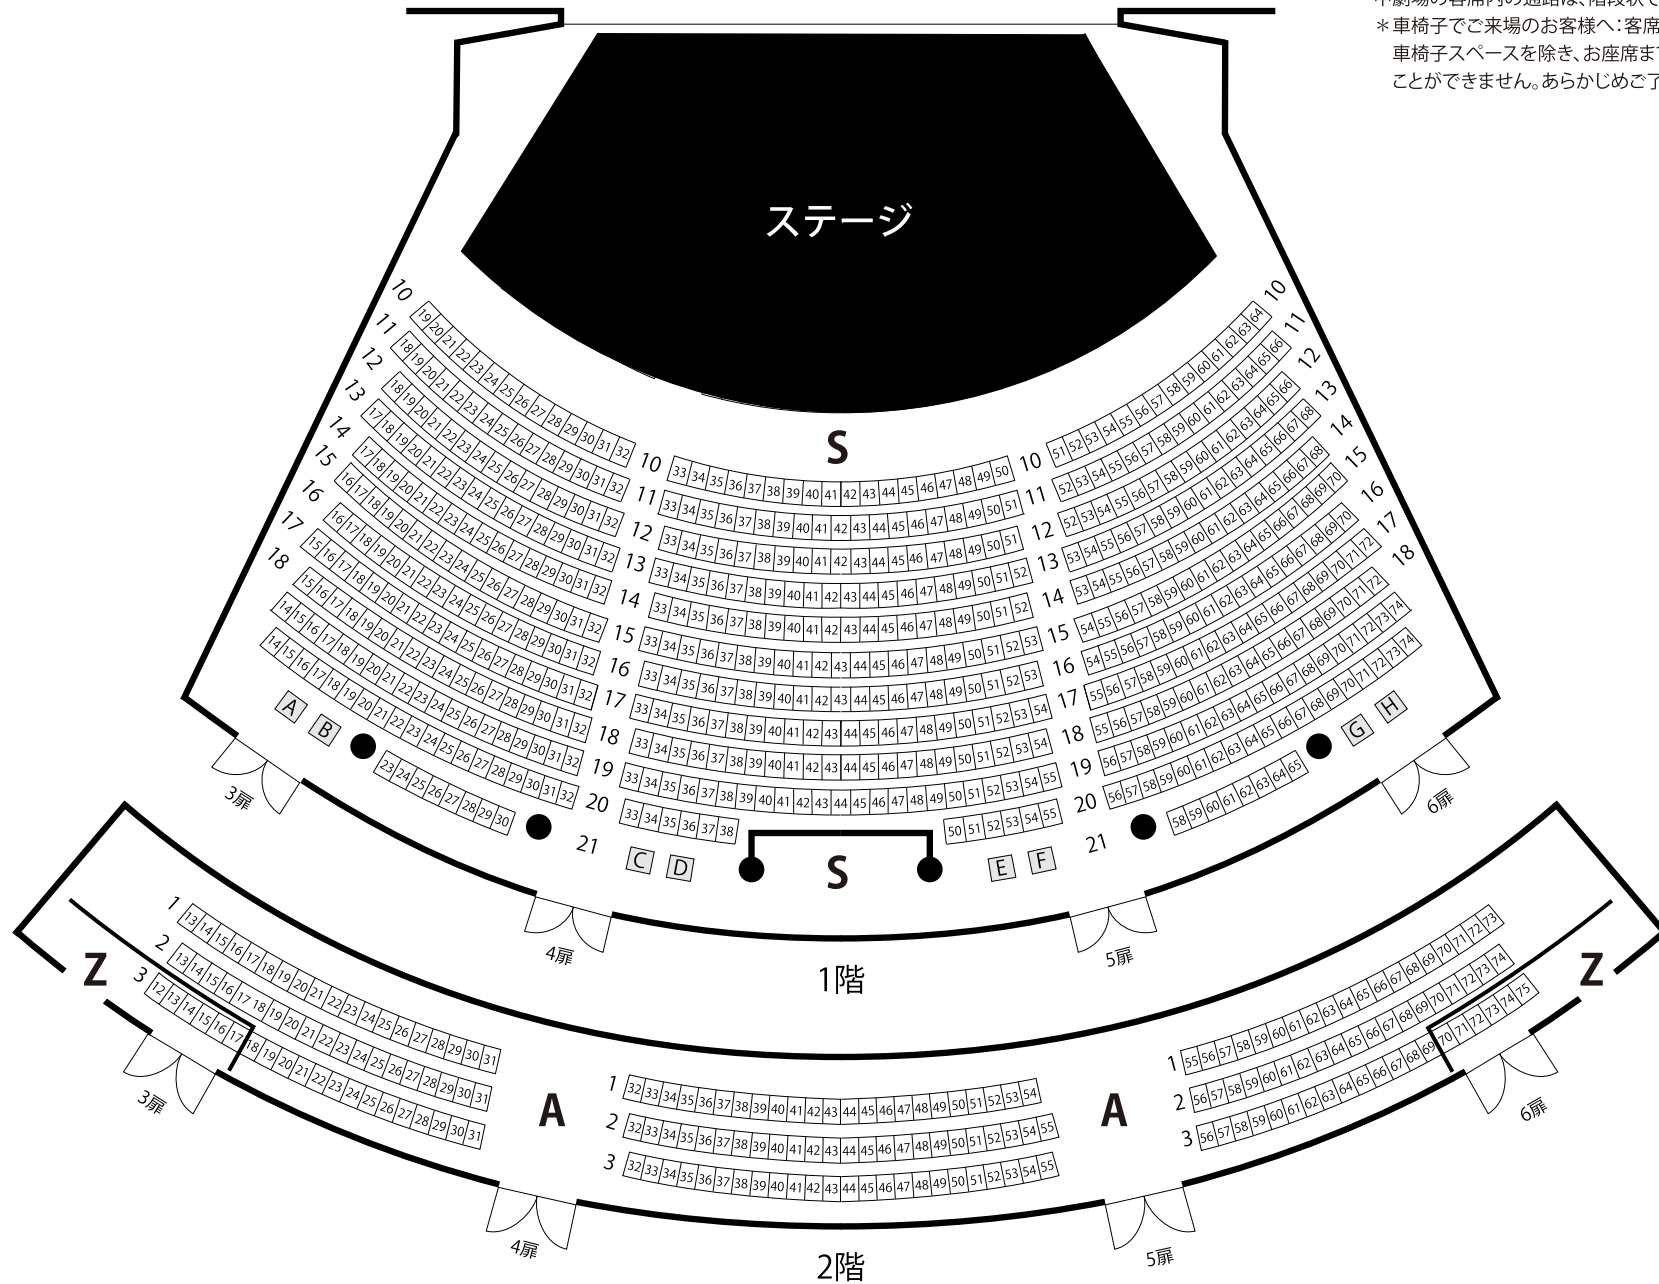

JAPON dance project 2018×新国立劇場バレエ団

『Summer/Night/Dream』

中劇場の客席内の通路は、階段状です。
 * 車椅子でご来場のお客様へ: 客席内通路が階段状のため、
 車椅子スペースを除き、お座席まで車椅子で直接お越しいただく
 ことができません。あらかじめご了承ください。