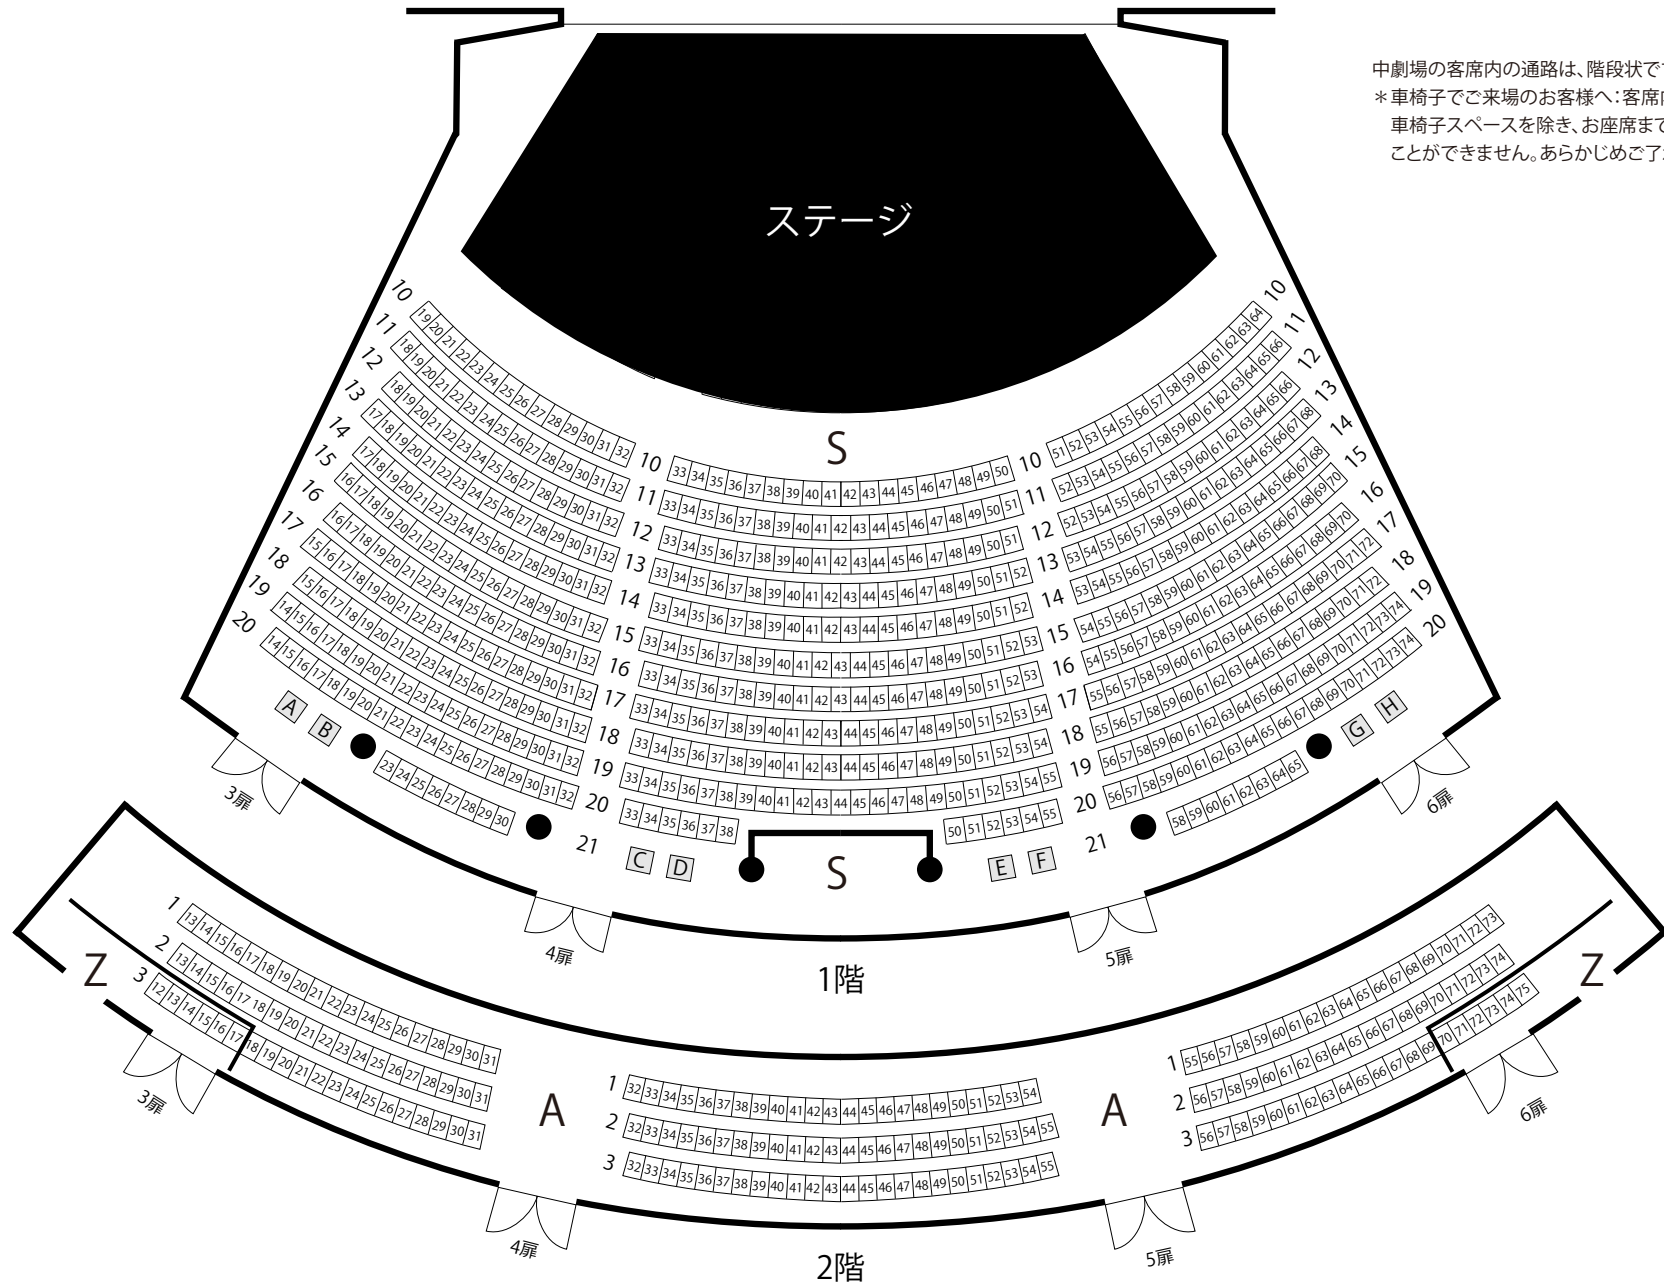

※政府及び東京都の判断により、イベント収容率の制限に変更が生じた場合は、途中でチケットの販売を停止する可能性があります。予めご承知おきください。

中劇場の客席内の通路は、階段状です。
 * 車椅子でご来場のお客様へ: 客席内通路が階段状のため、車椅子スペースを除き、お座席まで車椅子で直接お越しいただくことができません。あらかじめご了承ください。