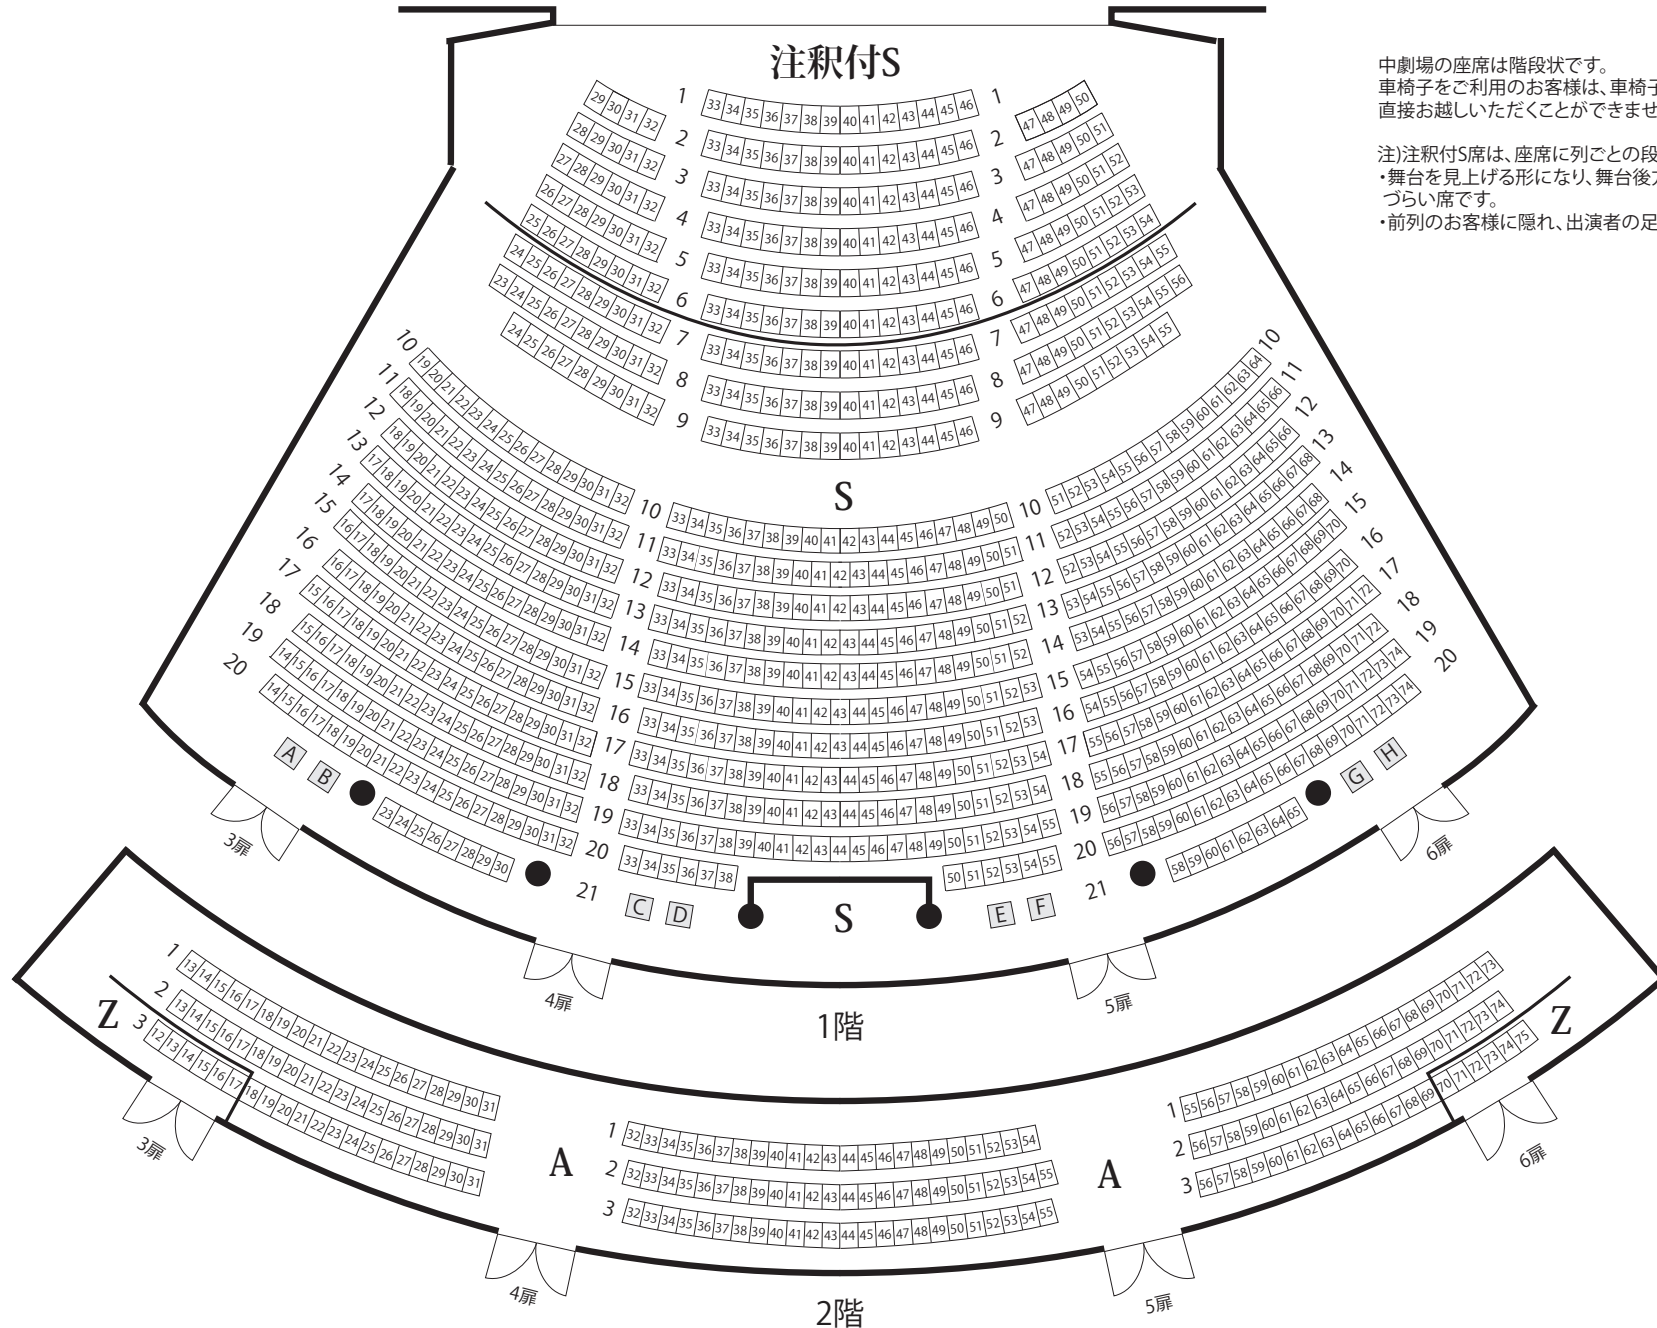

ステージ

中劇場の座席は階段状です。  
 車椅子をご利用のお客様は、車椅子スペースを除き、お座席まで  
 直接お越しいただくことができません。あらかじめご了承ください。

注)注釈付S席は、座席に列ごとの段差がございます。  
 ・舞台を見上げる形になり、舞台後方や出演者の足元などが見え  
 づらい席です。  
 ・前列のお客様に隠れ、出演者の足元などが見えづらい席です。