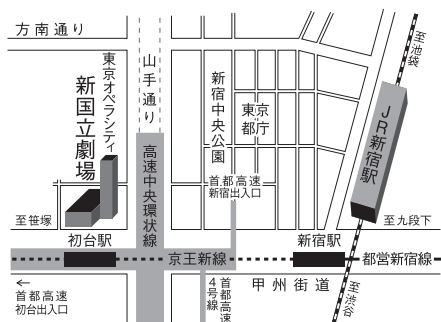

●チケットぴあ 0570-02-9999 (Pコード431-562)
<http://pia.jp/t> (PC&携帯)

- 会員割引を含む各種割引はございません。
- 4歳未満のお子様のご同伴・ご入場はご遠慮ください。
- お子様につきましても1人1枚チケットをお求めください。
- 車椅子ご利用のお客様はボックスオフィスまでお問い合わせください。
- 開演後のご入場は制限させていただく場合がございます。
- 公演中止の場合を除き、チケットの変更及び払い戻しはいたしません。

託児室〈キッズルーム「ドレミ」〉がご利用になれます。
公演の一週間前までに下記へ電話予約。定員制。

- 利用料金: 0~1歳 2,000円 2~12歳 1,000円ハズ
- ご予約・お問合せ: 小学館集英社プロダクション HAS 総合保育事業部
☎0120-500-315 (土日祝を除く午前10時~午後5時)

第11期生及び予科第6期生のオーディションは、2014年1~2月を予定しています。
詳細が決まり次第、ホームページ等でお知らせいたします。

■新国立劇場バレエ研修所ホームページ
<http://www.nntt.jac.go.jp/ballet/training/>

交通のご案内

- 京王新線(都営新宿線乗入) 新宿駅より1駅、初台駅中央口直結(京王線は止まりません。)
- 山手通り、甲州街道交差点。首都高速4号線新宿出口・初台出口劇場地下に駐車場があります。なおご観劇の際は、駐車料金を割引いたします。

新国立劇場
NEW NATIONAL THEATRE TOKYO
151-0071 東京都渋谷区本町1-1-1
TEL.03-5351-3011 (代表)