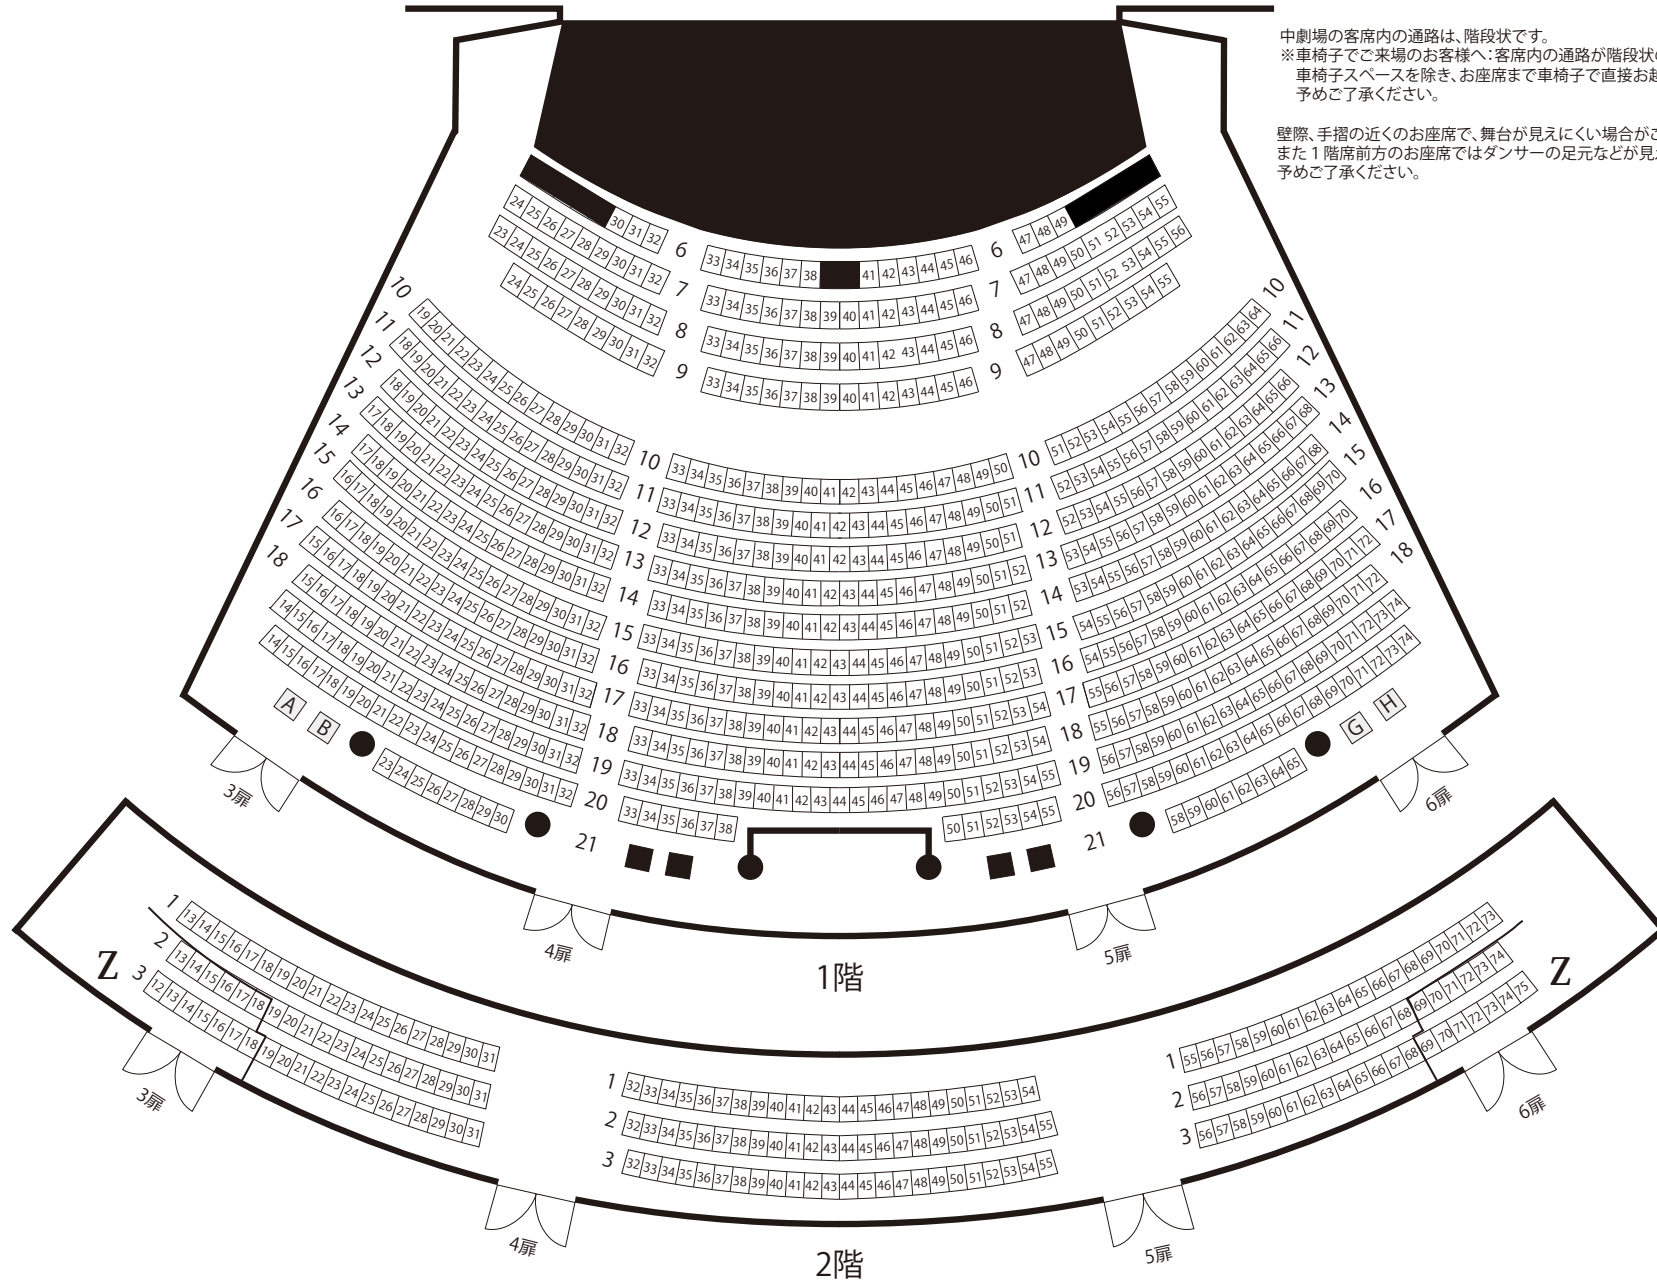

公演名 エトワールへの道程 2024 -新国立劇場バレエ研修所の成果-

公演日 2024年3月9日(土)・10日(日)15:00

中劇場の客席内の通路は、階段状です。
 ※車椅子でご来場のお客様へ：客席内の通路が階段状のため、車椅子スペースを除き、お座席まで車椅子で直接お越しいただくことができません。予めご了承ください。

壁際、手摺の近くのお座席で、舞台が見えにくい場合がございます。
 また1階席前方のお座席ではダンサーの足元が見えにくい場合がございます。予めご了承ください。