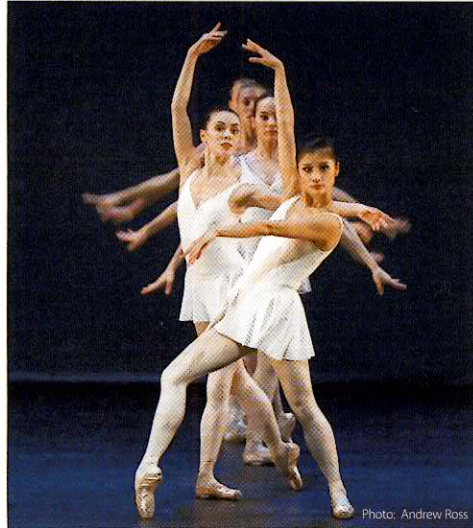

# 満を持して待望のトリプル・ビル復活!

未曾有の大災害となった東日本大震災のため公演中止を余儀なくされた「幻のトリプル・ビル」が満を持して復活! 本演目のリハーサル中に震災を体験したビントレーと新国立劇場バレエ団による、被災者への祈りと明日へのエネルギーを込めたプログラムです。バランシンによる美しい「コンチェルト・

バロッコ」、ビントレーがデイヴ・ブルーベック・カルテットの名曲に振り付けた「テイク・ファイヴ」、そしてアメリカのバレエ/モダンダンス界を代表する振付家トワイラ・サーブの最高傑作「イン・ジ・アッパー・ルーム」を上演。多彩な音楽に振り付けられたバレエをお楽しみください。

**コンチェルト・バロッコ**  
 Concerto Barocco

音楽: ヨハン・セバスティアン・バッハ  
 (2つのヴァイオリンのための協奏曲ニ短調)  
 Music: Johann Sebastian Bach

振付: ジョージ・バランシン  
 Choreography: George Balanchine

指揮: 大井剛史  
 Conductor: Ooi Takeshi

演奏: 漆原啓子 / 藤江扶紀 (ヴァイオリン)  
 新国立劇場弦楽アンサンブル  
 Performance: Urushihara Keiko / Fujie Fuki (Violin)  
 String Ensemble, NNTT

Photo: Andrew Ross

**テイク・ファイヴ**  
 Take Five

音楽: デイヴ・ブルーベック / ポール・デズモンド  
 Music: Dave Brubeck / Paul Desmond

振付: デヴィッド・ビントレー  
 Choreography: David Bintley

演奏: 荒武裕一郎 (ピアノ) / 菅野浩 (アルト・サクソ)  
 石川隆一 (ベース) / 力武 誠 (ドラム)  
 Performance: Aratake Yuichiro (Piano) / Sugano Hiroshi (Alto Sax)  
 Ishikawa Ryuichi (Bass) / Rikitake Makoto (Drums)