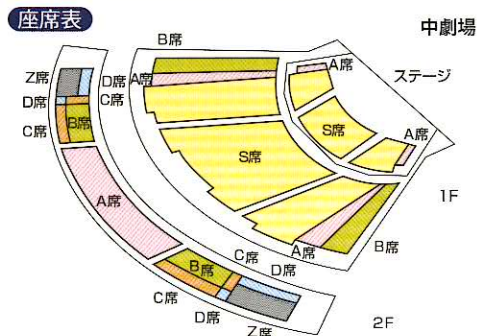

**公演日程** ☎ 託児室利用可能日

2013年 ↑ Jan.	24 木 Thu	25 金 Fri	26 土 Sat	26 土 Sat	27 日 Sun
開演時間	7:00	7:00	2:00	7:00	2:00

※予定上演時間 約2時間10分 (休憩含む)  
 ※開演は開演の45分前です。開演後のご入場は制限させていただきます。

※壁障・手摺の近く、バルコニー、上層階の一部のお座席で、舞台が見えにくい場合がございます。ご了承ください。

**◎チケット料金 (税込)**

S席	10,500円	A席	8,400円	B席	6,300円
C席	4,200円	D席	3,150円	Z席	1,500円

託児室 (キッズルーム「ドレミ」) がご利用いただけます。  
 各公演一般発売日より受付開始。  
 来場予定日の1週間前までに下記へ電話予約。定員制。

- 利用料金 / 3ヶ月~1歳 2,000円 2~12歳 1,000円
- ご予約・お問い合わせ: 小学館集英社プロダクション HAS 総合保育事業部 ☎0120-500-315 (土日祝を除く午前10~午後5時)