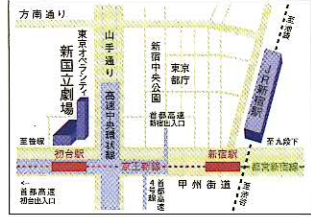

**公演日程** ☎ 託児室利用可能日

2013年 ↑ Jan.	24 木 Thu	25 金 Fri	26 土 Sat	26 土 Sat	27 日 Sun
開演時間	7:00	7:00	2:00	7:00	2:00

※予定上演時間 約2時間10分 (休憩含む)  
 ※開演は開演の45分前です。開演後のご入場は制限させていただきます。

※壁障・手摺の近く、バルコニー、上層階の一部のお座席で、舞台が見えにくい場合がございます。ご了承ください。

**◎チケット料金 (税込)**

S席	10,500円	A席	8,400円	B席	6,300円
C席	4,200円	D席	3,150円	Z席	1,500円

託児室 (キッズルーム「ドレミ」) がご利用いただけます。  
 各公演一般発売日より受付開始。  
 来場予定日の1週間前までに下記へ電話予約。定員制。

- 利用料金 / 3ヶ月~1歳 2,000円 2~12歳 1,000円
- ご予約・お問い合わせ: 小学館集英社プロダクション HAS 総合保育事業部 ☎0120-500-315 (土日祝を除く午前10~午後5時)