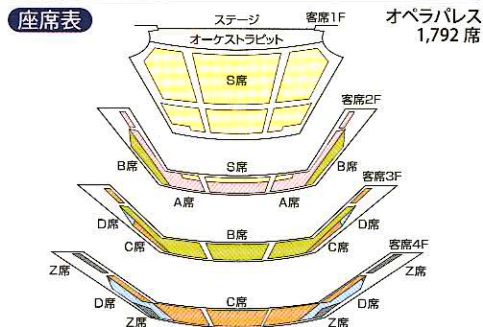

公演日程	12/15	16	18	21	22	23	24
12月	土	日	火	金	土	日・祝	月・休
開演時間	2:00	2:00	2:00	7:00	2:00	2:00	2:00

※予定上演時間 約2時間35分(休憩含む)  
 ※開場は開演の45分前です。開演後のご入場は制限させていただきます。  
 ※12月16日(日)は4階席に、12月18日(火)は1・2・3階席に学校団体が入る予定です。

※壁際・手摺の近く、バルコニー、上層階の一部のお座席で、舞台が見えにくい場合がございます。ご了承ください。