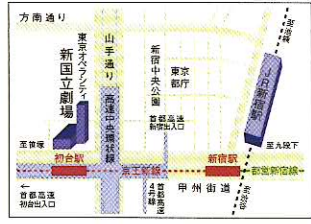

交通のご案内

1. ●京王新線(都営新宿線乗入) 新宿駅より1駅、初台駅中央口直結 KEIO NEW LINE, HATSUDAI STATION (京王線は止まりません。)
   - ●山手通り、甲州街道交差点。首都高速4号線新宿出口・初台出口 劇場地下に駐車場があります。なおご観劇の際は、駐車料金を割引いたします。(駐車券をお持ちください。)
2. 〒151-0071 東京都渋谷区本町1-1-1 TEL.03-5351-3011(代表)

ものがたり

意地悪なお姉さんたちが舞踏会に出かけてしまい、
一人寂しく留守番をするシンデレラの前に、
美しい仙女が現れます。
魔法の杖の一振りでもかぼちゃが立派な馬車に、
そしてシンデレラのおしゃれな服は
輝くばかりのドレスに。
「舞踏会に行ってもちゅい、
でも、十二時の鐘が鳴る前に
帰って来るのですぞ。」
お掃除するシンデレラ、
幸せになることを夢見て
います。
意地悪なお姉さんたちは、
仕事をシンデレラにさせて
遊んでばかり。
仙女は心優しいシンデレラに
魔法をかけます。
舞踏会でシンデレラは王子と踊るほど
美しいお姫様になりました。
王子の靴はぴったりおさまった。

舞台写真: 瀬戸秀美

託児室(キッズルーム「ドレミ」)がご利用になれます。
各公演一般発売日より受付開始。
来場予定日の1週間前までに下記へ電話予約。定員制。
●利用料金/3ヶ月~1歳 2,000円 2~12歳 1,000円
●ご予約・お問い合わせ 小学館集英社プロダクション HAS 総合保育事業部
☎0120-500-315 (土日祝を除く午前10~午後5時)

〈割引のご案内〉
◆高齢者(65歳以上)、学生、障害者、ジュニア割引がございます。ボックスオフィスにてお申し込みの際に割引をご利用の旨お知らせください。(高齢者、学生割引は、チケットの一部店舗でもご利用いただけます。Webボックスオフィス・他のプレイガイドなどは受付できません。それぞれ、年齢を確認できるもの・学生証・障害者手帳が必要になります。)◆開演後、S席に残席がある場合、割引価格にて、1回目の休憩後より観劇いただけます。◆当日学生割引(50%割引/D席・Z席を除く): 公演当日のみボックスオフィスとチケットぴあ一部店舗で販売。1人1枚。電話予約不可。要学生証。

〈備考〉●4歳未満のお子様のご同伴・ご入場はご遠慮ください。お子様につきましても1人1枚チケットをお求めください。●公演日、席種によってはお求められないことがあります。●車椅子をご利用のお客様はボックスオフィスまでお問い合わせください。●公演中止の場合を除き、チケットの変更及び払い戻しはいたしません。

※Z席42席は、公演初日に先がけて全日程各20枚を新国立劇場Webボックスオフィス(PC&携帯)にて抽選販売いたします。公演前日の19時と22時を公演当日ボックスオフィスにて一般販売。いずれも1人1枚。電話予約不可。
◎『シンデレラ』Z席Web抽選販売のスケジュールは以下のとおりです。
Z席Web抽選受付期間 2012年12月13日(木) 11:00~12月14日(金) 11:00
Z席Web抽選結果発表 2012年12月14日(金) 18:00頃

前売開始 2012年9月15日(土) 10:00 ~
Booking Opens from Sat, 15, Sep, 2012, 10:00 am
ボックスオフィス
Box Office
03-5352-9999
http://www.nntt.jac.go.jp/
Webボックスオフィス(PC、携帯共通)
Web Box Office
http://pia.jp/nntt/

チケット取り扱い (D席のお取り扱いにはボックスオフィスとチケットぴあのみです。)
チケットぴあ 0570-02-9999 (コード 418-656)
http://pia.jp/t/ (PC&携帯)
イープラス 0570-000-407 (オペレーター受付)
EPLUS 0570-084-003 (Lコード 35310)
http://l-tike.com/classic/nntt/ballet/ (PC)
http://l-tike.com/ (PC&携帯)
CNプレイガイド 0570-08-9990
CN PLAYGUIDE http://www.cnplayguide.com/ (PC&携帯)
東京文化会館 TS 03-5685-0650
TOKYO BUNKA KAIKAN http://www.t-bunka.jp/ (PC)

JTB・近畿日本ツーリスト・日本旅行・トップツアーほか
グループでのお申し込み: 10名以上でご観劇の場合は新国立劇場営業部
TEL.03-5352-5745までお問い合わせください。

2013年1月6日(日) 1:30 新潟県民会館 TEL:025-228-4481

新国立劇場

最新情報が満載のウェブサイト。ぜひご覧ください。
新国立劇場 シンデレラ 検索