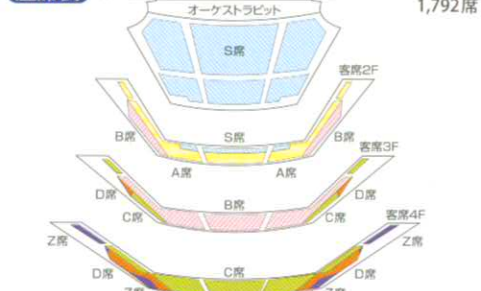

ものがたり
 美しい少女マノンと神学生デ・グリュエは恋に落ち、駆け落ちをする。二人はしばし共に暮らす。老富豪がマノンの兄・レスコーの手びきによって大金でマノンを説得し愛人として彼女を連れ去ってしまう。パーティーで再会したマノンとデ・グリュエは逃亡を図るが…。

(表・裏面共に) 2003年公演より 舞台写真:瀬戸秀美

公演日程

| | | | | | |
|-----------------------------|-------------|-----------|-----------|-----------|------------|
| 2012年 6・7 Jun. & Jul. | 6/23 Sat | 24 Sun | 26 Tue | 30 Sat | 7/1 Sun |
| 開演時間 | 4:00 | 2:00 | 7:00 | 2:00 | 2:00 |

※予定上演時間 約2時間35分(休憩含む)
 ※開演は開演の45分前です。開演後のご入場は制限させていただきます。

座席表

※壁際・手摺の近く、バルコニー、上層階の一部のお座席で、舞台が見えにくい場合がございます。ご了承ください。

チケット料金(税込)

| | | | | | |
|----|---------|----|---------|----|--------|
| S席 | 12,600円 | A席 | 10,500円 | B席 | 7,350円 |
| C席 | 4,200円 | D席 | 3,150円 | Z席 | 1,500円 |