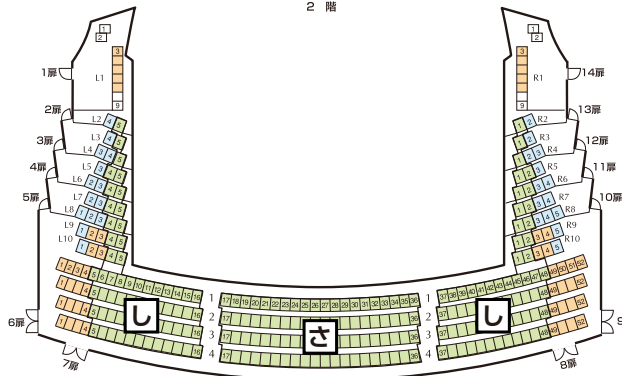

オペラパレス バレエ公演

- S席
- A席
- B席
- C席
- D席
- Z席

※S・A席の赤囲み部分及びC・D・Z席はセット券お申し込み対象外です。

※1階の壁寄りの2席は、舞台装置によっては舞台の一部が見えにくい場合がございますので、そのことをご了承いただけるお客様にのみ販売いたしております。

- あ 1~5列
- い 6~15列
- う 18~22列
- え 1~5列
- お 6~17列
- か 18~21列
- き 2F 1・2列

# 新国立劇場 開場20周年 2017/2018シーズン バレエ&ダンス公演

2017/2018シーズンバレエセット券は、一般先行受付(3月31日まで)、第二次受付(5月20日まで)を終了し、  
現在先着順にて受付中です。

そのため、座席ブロックによってはすでに定員を超えるお申し込みをいただいております。  
これからお申し込みいただく際、以下をご参照の上、ご希望の座席ブロックをお選びください。