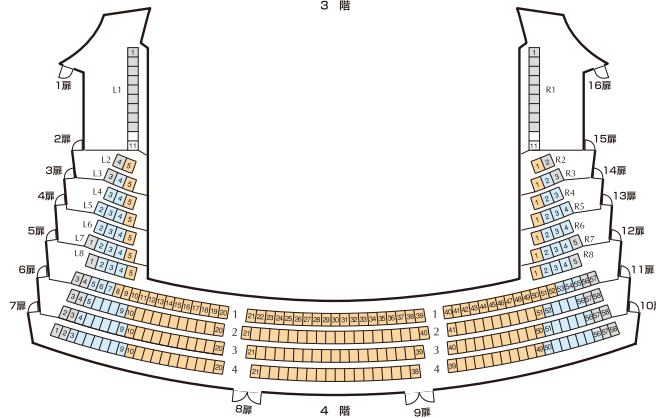

オペラパレス バレエ公演

- S席
- A席
- B席
- C席
- D席
- Z席

※S・A席の赤囲み部分及びC・D・Z席はセット券お申し込み対象外です。

※1階の壁寄りの2席は、舞台装置によっては舞台の一部が見えにくい場合がございますので、そのことをご了承いただけるお客様にのみ販売いたしております。

- あ 1~5列
- い 6~15列
- う 18~22列
- え 1~5列
- お 6~17列
- か 18~21列
- き 2F 1・2列

# 新国立劇場 開場20周年 2017/2018シーズン バレエ&ダンス公演

2017/2018シーズンバレエセット券は、一般先行受付(3月31日まで)、第二次受付(5月20日まで)を終了し、  
現在先着順にて受付中です。

そのため、座席ブロックによってはすでに定員を超えるお申し込みをいただいております。  
これからお申し込みいただく際、以下をご参照の上、ご希望の座席ブロックをお選びください。