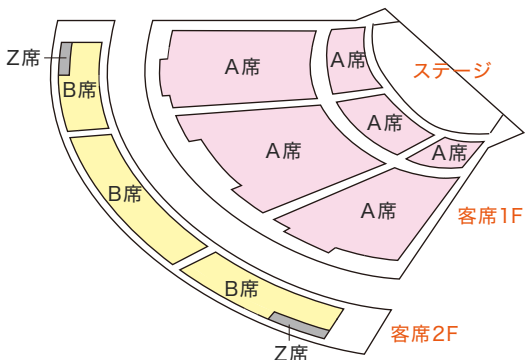

オペラパレス バレエ公演

- S席
- A席
- B席
- C席
- D席
- Z席

※S・A席の赤囲み部分及びC・D・Z席はセット券お申し込み対象外です。

※1階の壁寄りの2席は、舞台装置によっては舞台の一部が見えにくい場合がございますので、そのことをご了承いただけるお客様にのみ販売いたしております。

- あ 1~5列
- い 6~15列
- う 18~22列
- え 1~5列
- お 6~17列
- か 18~21列
- き 2F 1・2列

中劇場

ダンス

オカ  
 舞踏の今 その1 山海塾「海の賑わい 陸の静寂一めぐり」  
 高谷史郎(ダムタイプ)「ST/LL」  
 舞踏の今 その2 大駱駝艦・天賦典式「罪と罰」

小劇場

ダンス

森山開次「サーカス」

●ダンス公演のブロック選択はございませんが、前方のお席からご用意いたします。