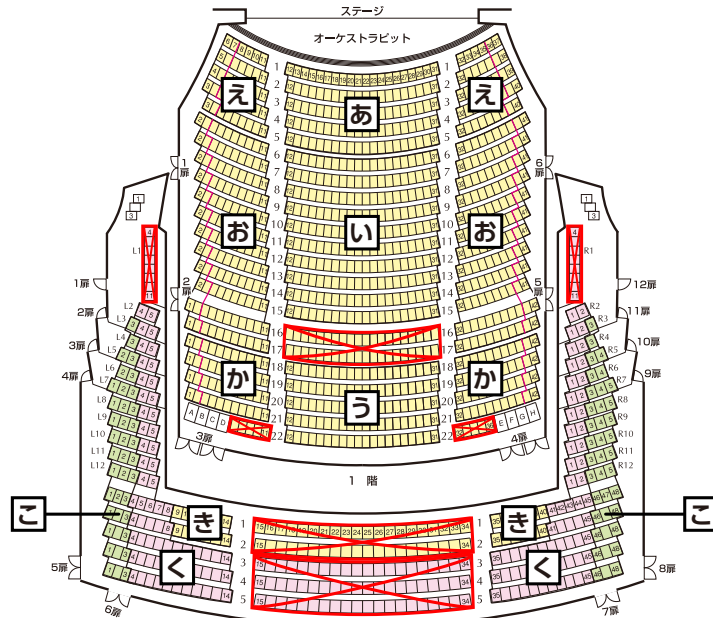

オペラパレス バレエ公演

- S席
- A席
- B席
- C席
- D席
- Z席

※S・A席の赤囲み部分及びC・D・Z席はセット券お申し込み対象外です。

※1階の壁寄りの2席は、舞台装置によっては舞台の一部が見えにくい場合がございますので、そのことをご了承いただけるお客様にのみ販売いたしております。

- あ 1~5列
- い 6~15列
- う 18~22列
- え 1~5列
- お 6~17列
- か 18~21列
- き 2F 1・2列

# 新国立劇場 開場20周年 2017/2018シーズン バレエ&ダンス公演

2017/2018シーズンバレエセット券は、一般先行受付(3月31日まで)、第二次受付(5月20日まで)を終了し、  
現在先着順にて受付中です。

そのため、座席ブロックによってはすでに定員を超えるお申し込みをいただいております。  
これからお申し込みいただく際、以下をご参照の上、ご希望の座席ブロックをお選びください。