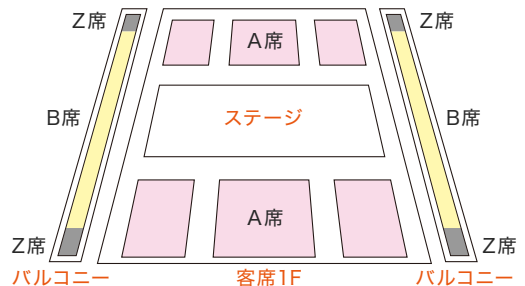

オペラパレス バレエ公演

- S席
- A席
- B席
- C席
- D席
- Z席

※S・A席の赤囲み部分及びC・D・Z席はセット券お申し込み対象外です。

※1階の壁寄りの2席は、舞台装置によっては舞台の一部が見えにくい場合がございますので、そのことをご了承いただけるお客様にのみ販売いたしております。

- あ 1~5列
- い 6~15列
- う 18~22列
- え 1~5列
- お 6~17列
- か 18~21列
- き 2F 1・2列

中劇場

ダンス

オカ  
 舞踏の今 その1 山海塾「海の賑わい 陸の静寂一めぐり」  
 高谷史郎(ダムタイプ)「ST/LL」  
 舞踏の今 その2 大駱駝艦・天賦典式「罪と罰」

小劇場

ダンス

森山開次「サーカス」

●ダンス公演のブロック選択はございませんが、前方のお席からご用意いたします。

# 新国立劇場 開場20周年 2017/2018シーズン バレエ&ダンス公演

2017/2018シーズンバレエセット券は、一般先行受付(3月31日まで)、第二次受付(5月20日まで)を終了し、  
現在先着順にて受付中です。

そのため、座席ブロックによってはすでに定員を超えるお申し込みをいただいております。  
これからお申し込みいただく際、以下をご参照の上、ご希望の座席ブロックをお選びください。