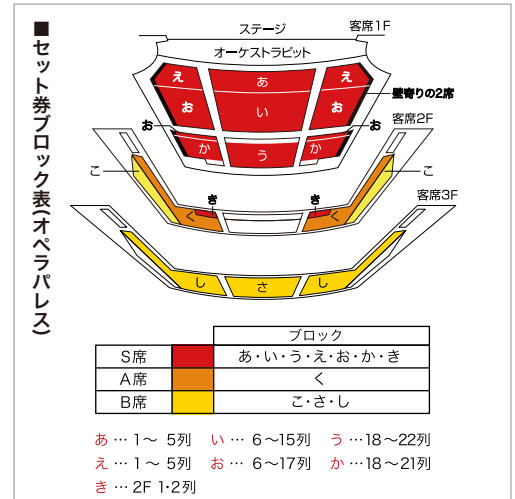

新国立劇場 開場20周年 2017/2018シーズン バレエ&ダンス公演

2017/2018シーズンバレエセット券は、一般先行受付(3月31日まで)、第二次受付(5月20日まで)を終了し、
現在先着順にて受付中です。

そのため、座席ブロックによってはすでに定員を超えるお申し込みをいただいております。
これからお申し込みいただく際、以下をご参照の上、ご希望の座席ブロックをお選びください。

受付終了したブロック (5月21日現在)

ブルミエ	S席「あ」「い」		

「フルセレクト」「マイセレクト」最新ブロック別受付状況 (5月21日現在) ×…受付終了、▲…残席僅少、空欄…受付中

演目	新制作 くるみ割り人形 一般発売日: 7/16(日)					シンデレラ 一般発売日: 8/19(土)								ニューイヤー・バレエ 一般発売日: 9/17(日)	
	2017 10・11月					2017 12月								2018 1月	
日時	28日 土 14:00	29日 日 14:00	3日 金・祝 13:00	3日 金・祝 18:00	4日 土 14:00	5日 日 14:00	16日 土 13:00	16日 土 18:00	17日 日 14:00	22日 金 19:00	23日 土・祝 13:00	23日 土・祝 18:00	24日 日 14:00	6日 土 18:00	7日 日 14:00
S席	×					▲	×							×	×
え	▲			▲											
お															
か															
き															
A席															
く															
B席															
こ	▲						▲								
さ	▲														
し	▲														

演目	ホフマン物語 一般発売日: 10/22(日)			白鳥の湖 一般発売日: 12/9(土)						眠れる森の美女 一般発売日: 2018年2/4(日)				
	2018 2月			2018 4・5月						2018 6月				
日時	9日 金 19:00	10日 土 14:00	11日 日・祝 14:00	30日 月・祝 14:00	3日 木・祝 13:00	3日 木・祝 18:00	4日 金・祝 14:00	5日 土・祝 14:00	6日 日 14:00	9日 土 14:00	10日 日 14:00	16日 土 13:00	16日 土 18:30	17日 日 14:00
S席	×		×	×						×			×	
え	▲			▲										
お														
か														
き														
A席														
く														
B席														
こ														
さ														
し														

※「くるみ割り人形」10月28日(土)、11月4日(土)は学校団体が入る予定です。
※公演中止の場合を除き、チケットの変更・払い戻しはいたしません。