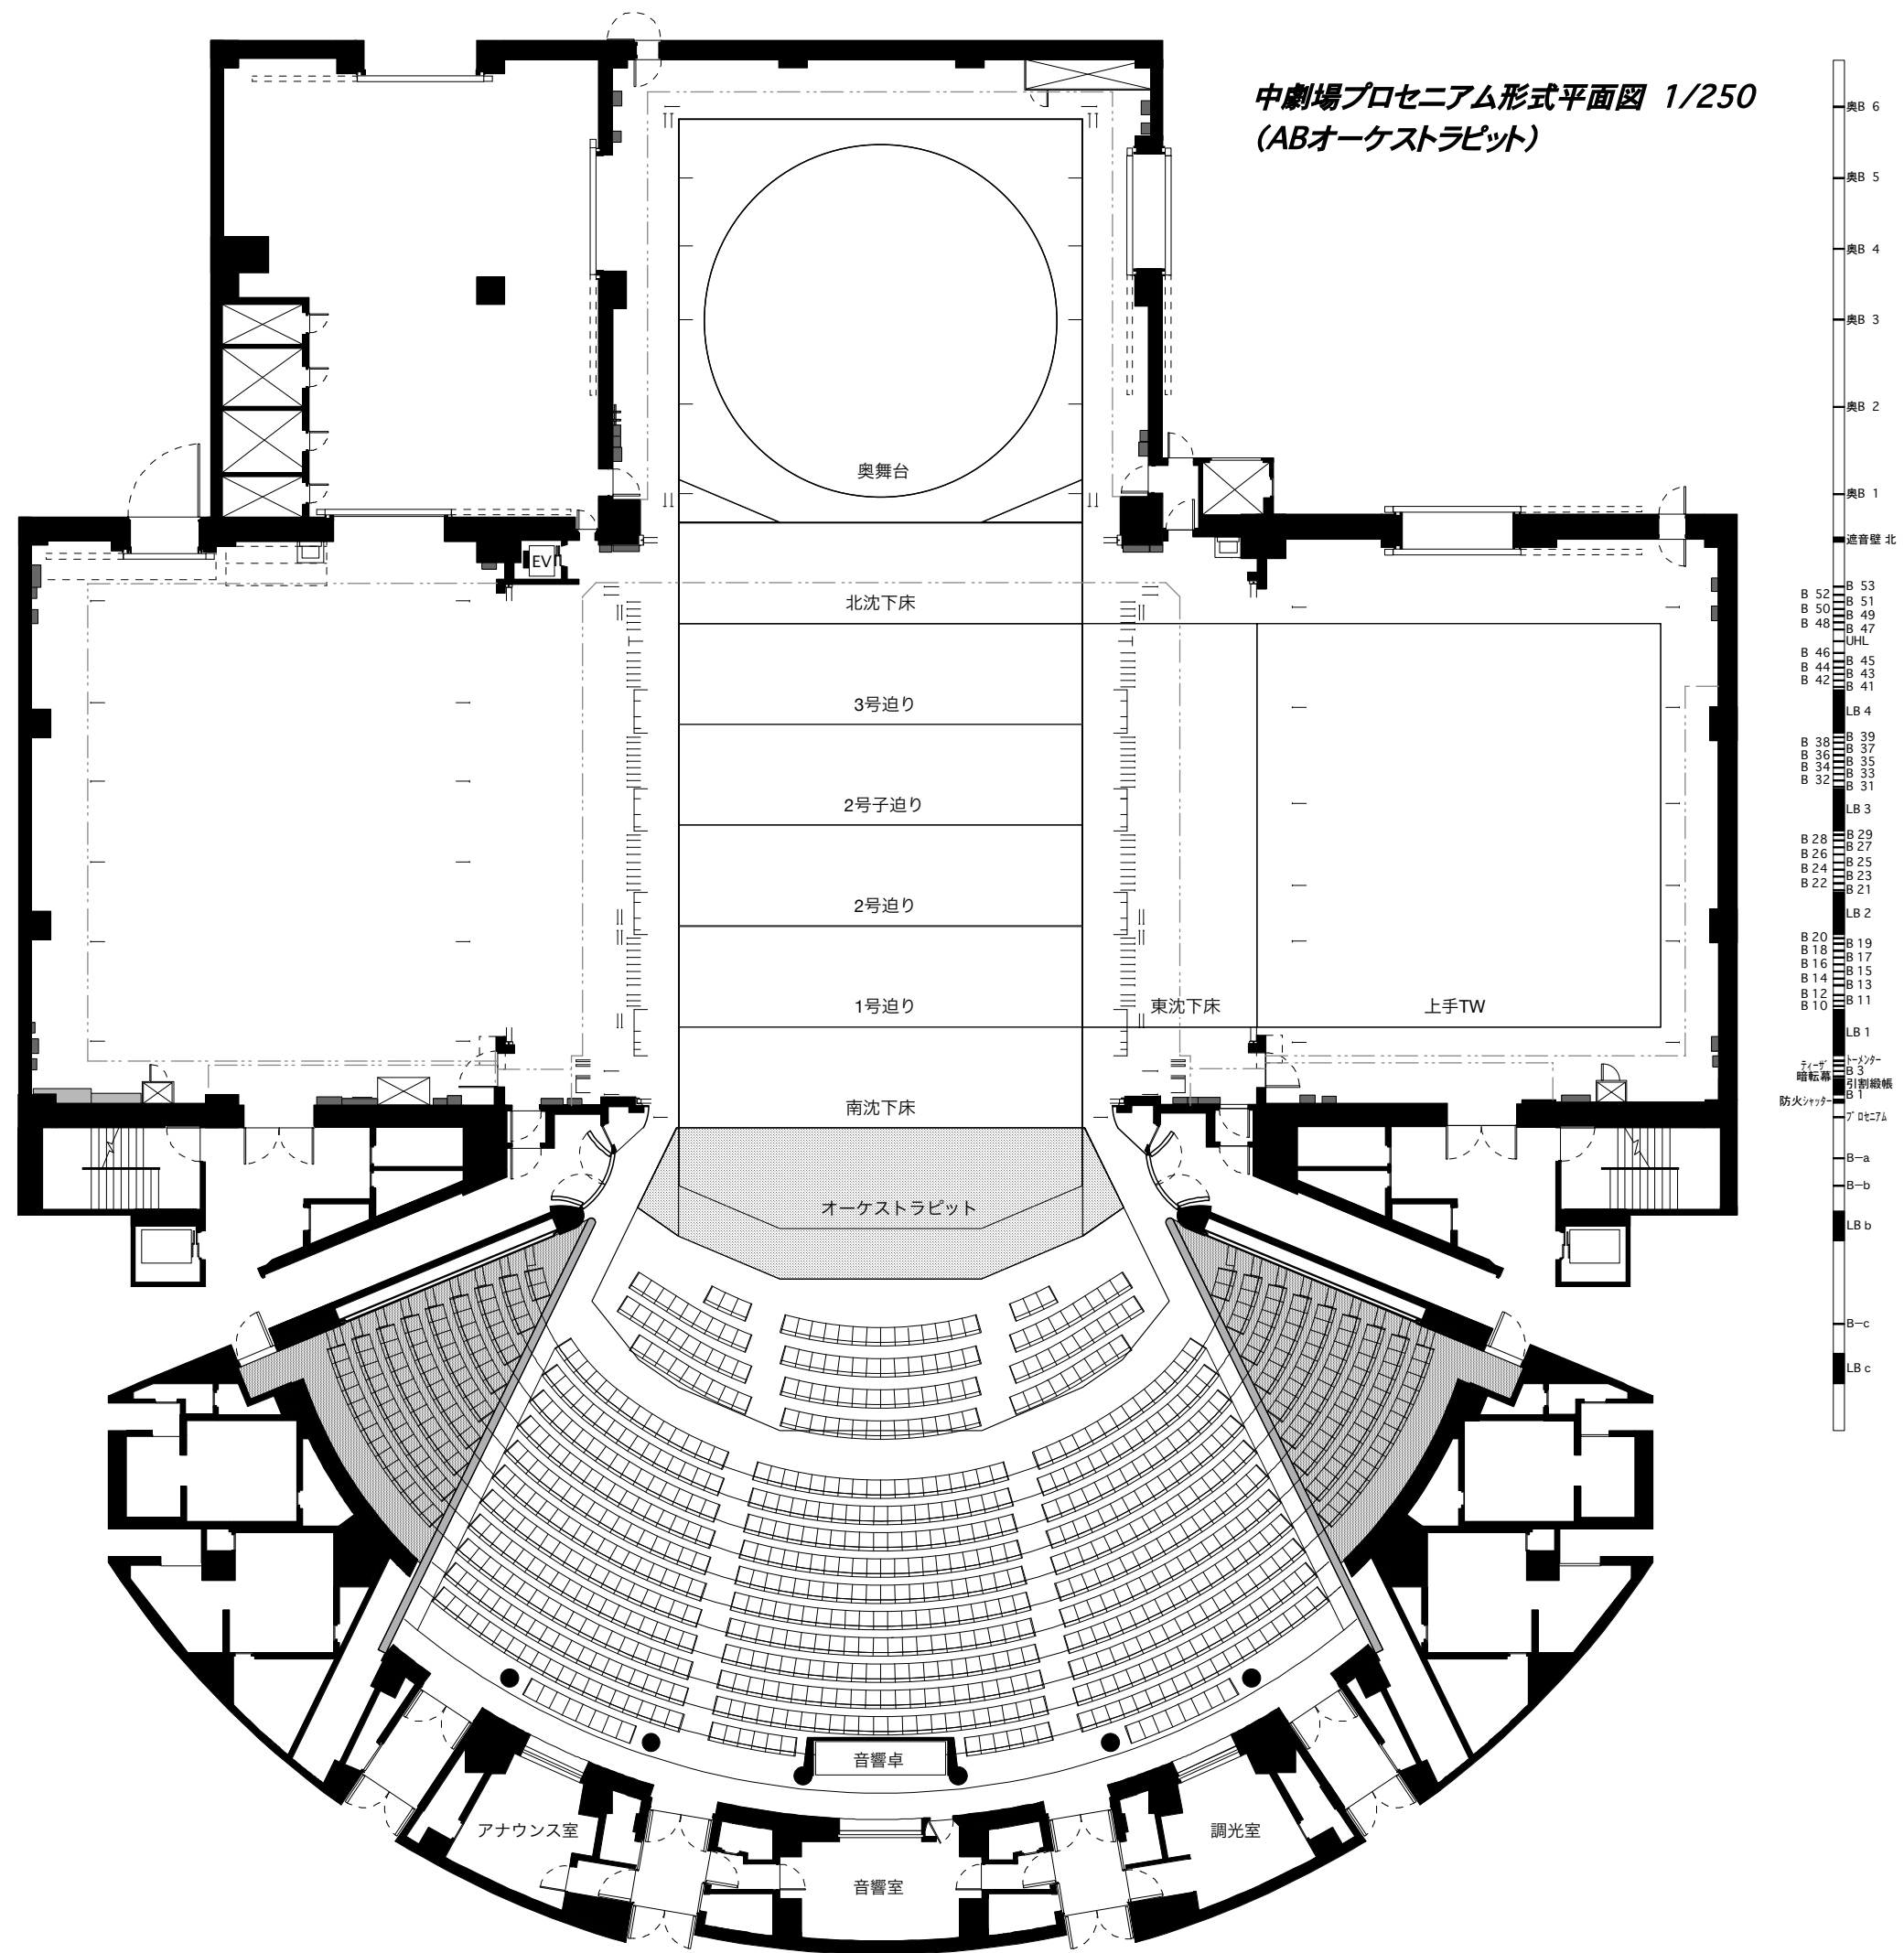

中劇場プロセニウム形式平面図 1/250
(ABオーケストラピット)

- 奥B 6
- 奥B 5
- 奥B 4
- 奥B 3
- 奥B 2
- 奥B 1
- 遮音壁 北
- B 52
- B 51
- B 50
- B 49
- B 48
- UHL
- B 46
- B 45
- B 44
- B 43
- B 42
- LB 4
- B 38
- B 37
- B 36
- B 35
- B 34
- B 33
- B 32
- LB 3
- B 28
- B 29
- B 27
- B 26
- B 25
- B 24
- B 23
- B 22
- B 21
- LB 2
- B 20
- B 19
- B 18
- B 17
- B 16
- B 15
- B 14
- B 13
- B 12
- B 11
- LB 1
- オーディンター
- 暗転扉
- 引掛織機
- 防火シャッター
- アDt:7A
- B-a
- B-b
- LB b
- B-c
- LB c