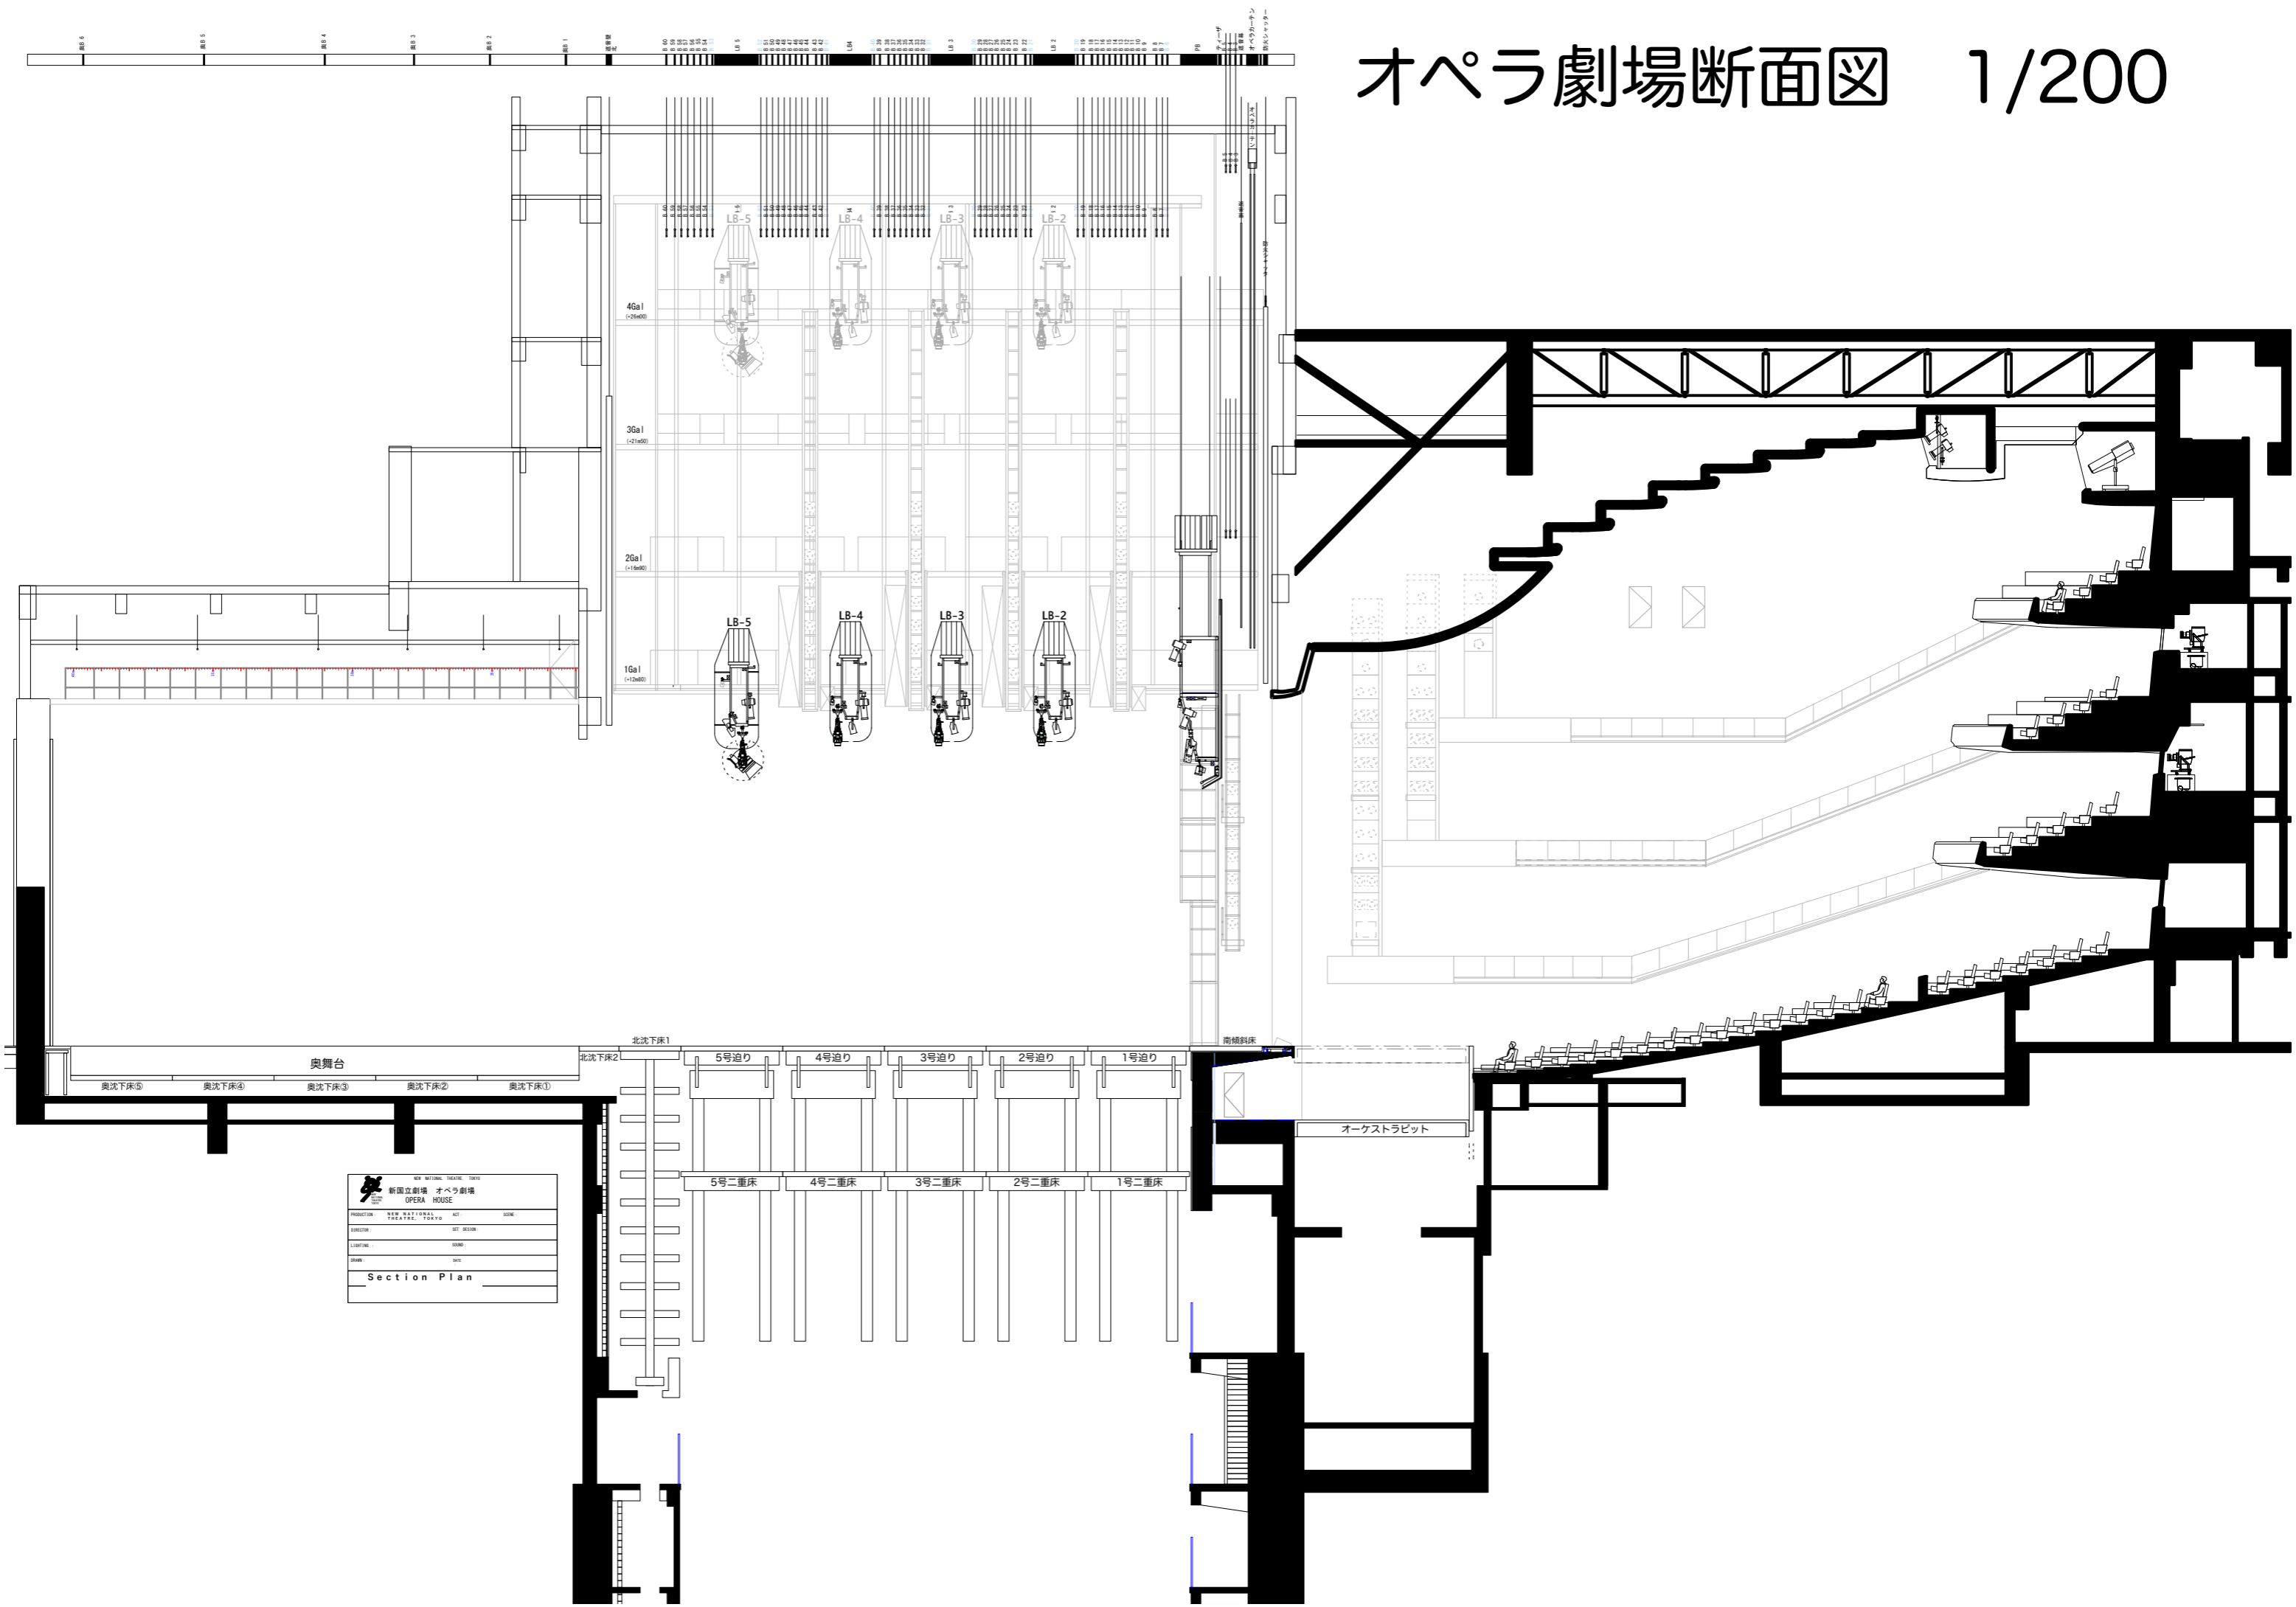

オペラ劇場断面図 1/200

新国立劇場 オペラ劇場 OPERA HOUSE			
PRODUCTION	NEW NATIONAL THEATRE TOKYO	ALL	SHIMIZU
DIRECTOR	SHIMIZU	SET DESIGNER	
LIGHTING	SHIMIZU		
DRAWN	SHIMIZU		
Section Plan			