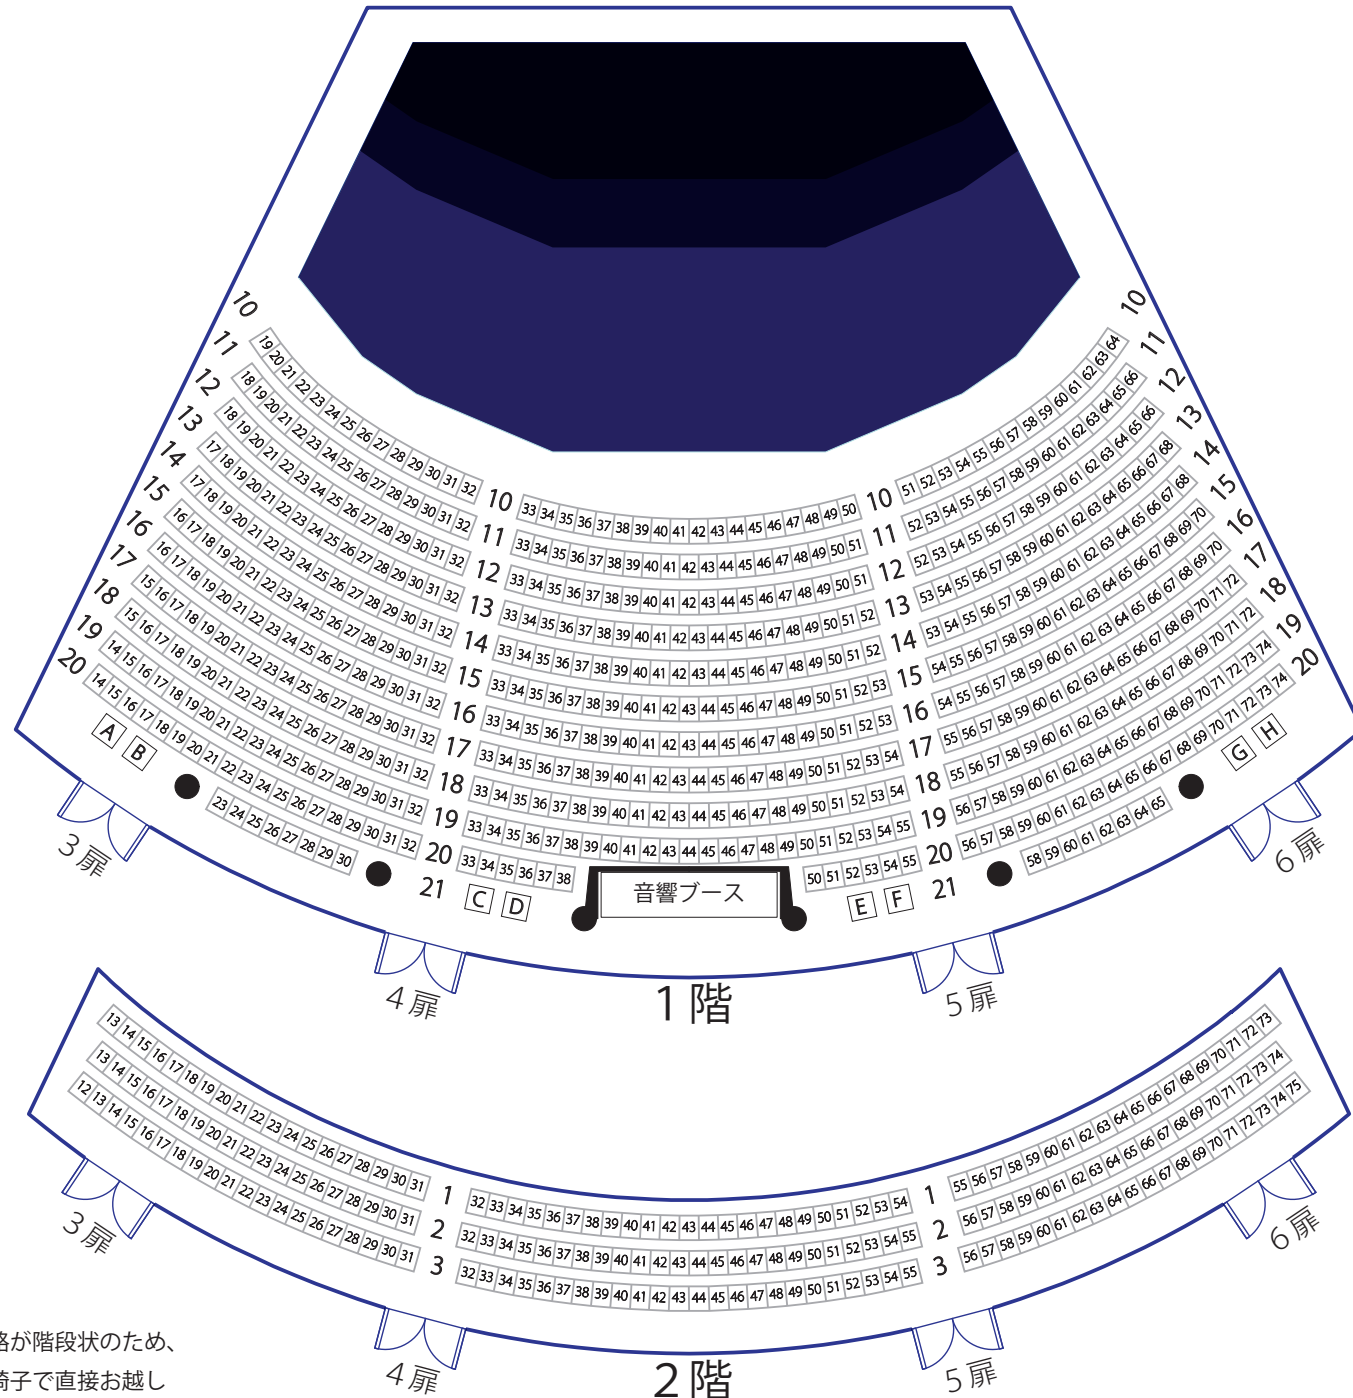

ステージ

中劇場の客席内の通路は、階段状です。

車椅子でご来場のお客様へ：客席内通路が階段状のため、車椅子スペースを除き、お座席まで車椅子で直接お越しいただくことができません。あらかじめご了承ください