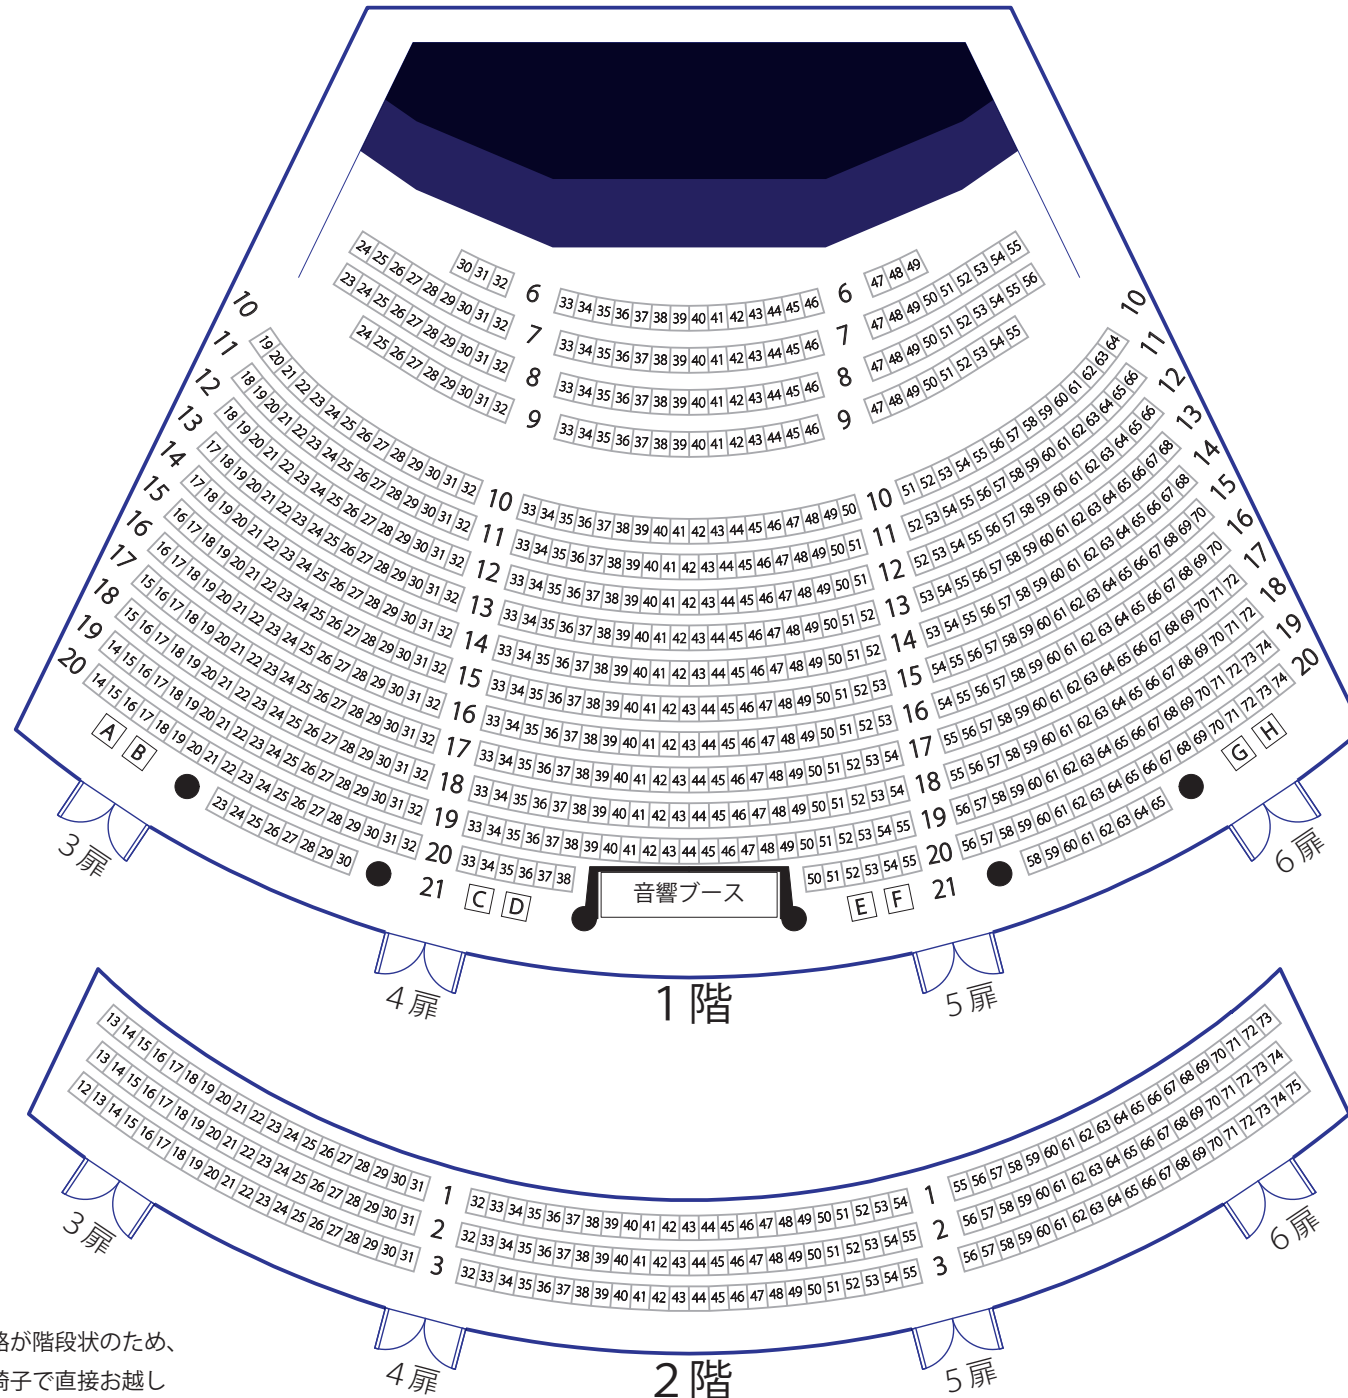

ステージ

中劇場の客席内の通路は、階段状です。

車椅子でご来場のお客様へ：客席内通路が階段状のため、車椅子スペースを除き、お座席まで車椅子で直接お越しいただくことができません。あらかじめご了承ください