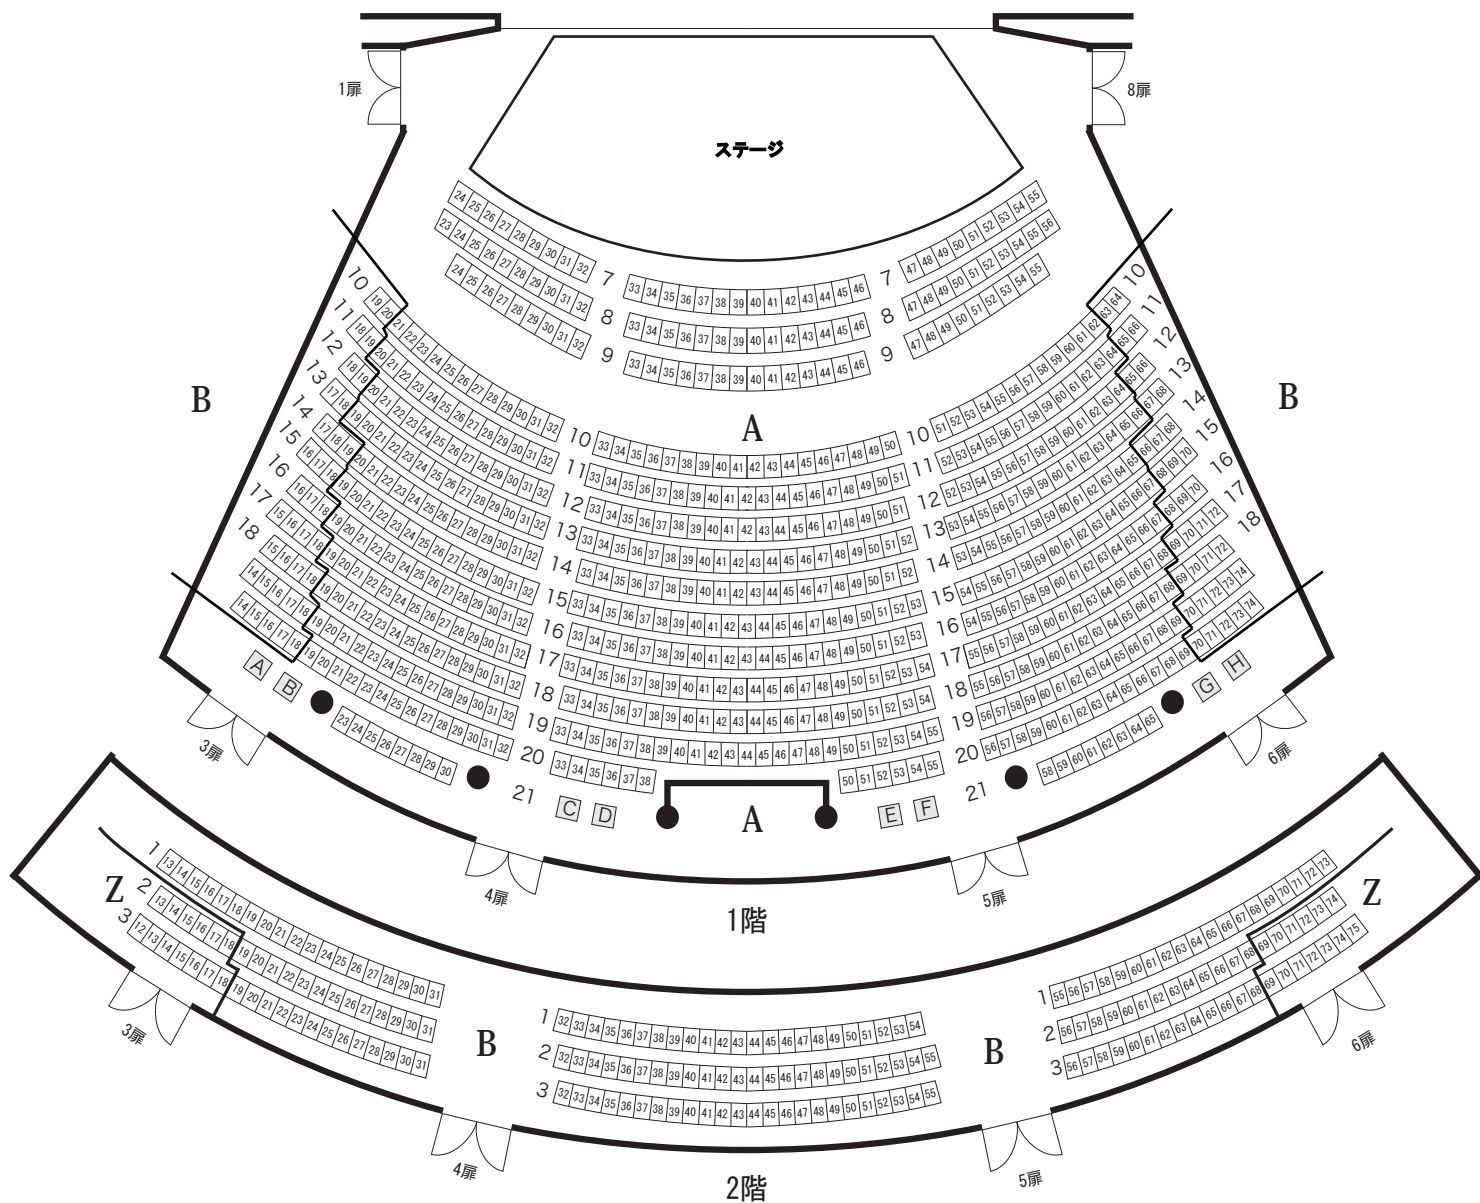

「ジークフリート」ハイライトコンサート 一邦人歌手による
中劇場 座席表

中劇場の客席内の通路は、階段状です。

* 車椅子でご来場のお客様へ: 客席内通路が階段状のため、車椅子スペースを除き、お座席まで車椅子で直接お越しいただくことができません。あらかじめご了承ください。