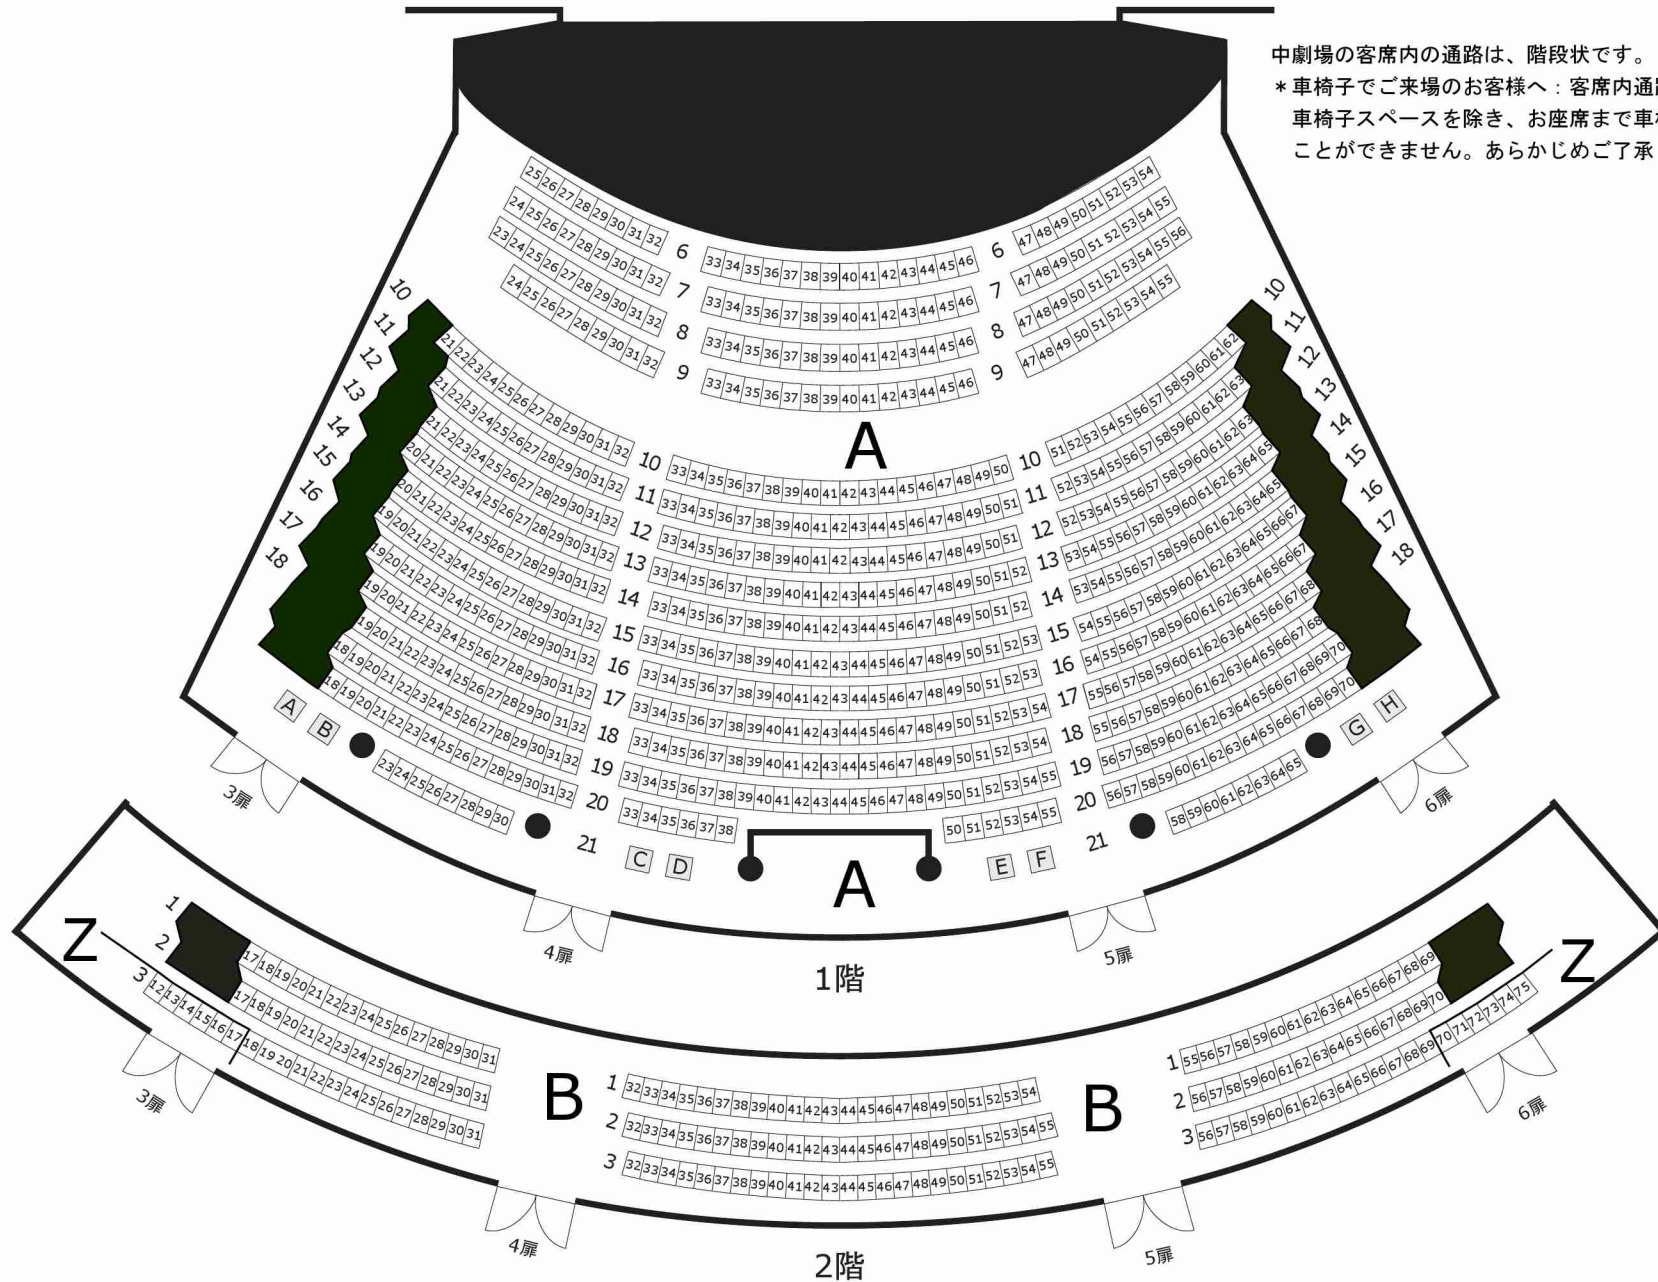

# 山海塾 「海の賑わい 陸の静寂ーめぐり」

中劇場の客席内の通路は、階段状です。

\* 車椅子でご来場のお客様へ：客席内通路が階段状のため、車椅子スペースを除き、お座席まで車椅子で直接お越しいただくことができません。あらかじめご了承ください。